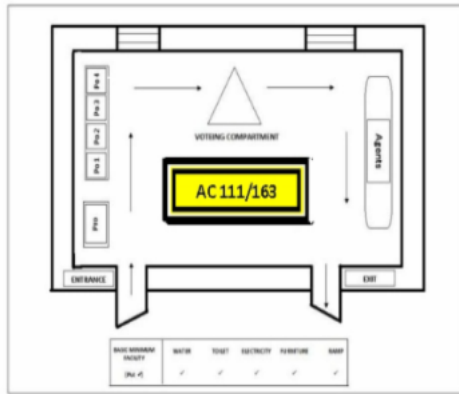

নির্বাচক নিবন্ধন আধিকারিকের স্বাক্ষর

Nazri Naksha

Google Map View

Polling Station Building Front View

Polling Station Front View

Cad View

Key MAP View

বিধানসভা নির্বাচনক্ষেত্রের নং, নাম : 111-পানিহাটি
ভাগ নং, নাম : 1-3 নং আজাদ হিন্দ নগর.