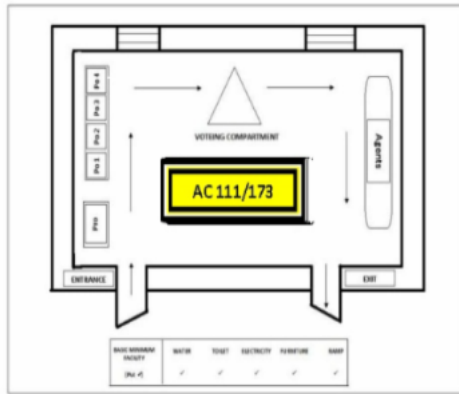

নির্বাচক নিবন্ধন আধিকারিকের স্বাক্ষর

Nazri Naksha

Google Map View

Polling Station Building Front View

Polling Station Front View

Cad View

Key MAP View

বিধানসভা নির্বাচনক্ষেত্রের নং, নাম : 111-পানিহাটি
ভাগ নং, নাম : 1-নিমাই চ্যাটার্জী রোড দক্ষিণ