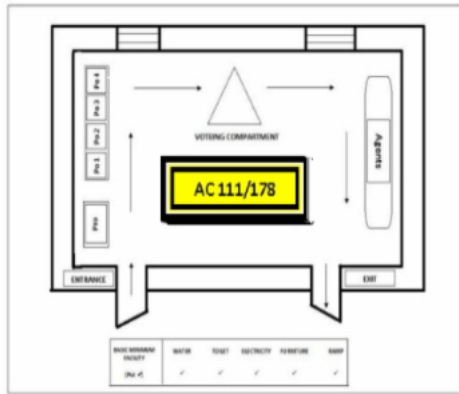

নির্বাচক নিবন্ধন আধিকারিকের স্বাক্ষর

Nazri Naksha

Google Map View

Polling Station Building Front View

Polling Station Front View

Cad View

Key MAP View

বিধানসভা নির্বাচনক্ষেত্রের নং, নাম : 111-পানিহাটি  
ভাগ নং, নাম : 1-বি সি সেন রোড