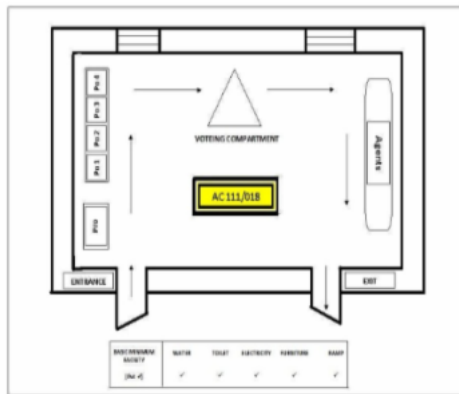

নির্বাচক নিবন্ধন আধিকারিকের স্বাক্ষর

Nazri Naksha

Google Map View

Polling Station Building Front View

Polling Station Front View

Cad View

Key MAP View

বিধানসভা নির্বাচনক্ষেত্রের নং, নাম : 111-পানিহাটি  
ভাগ নং, নাম : 1-অরবিন্দ পল্লি.