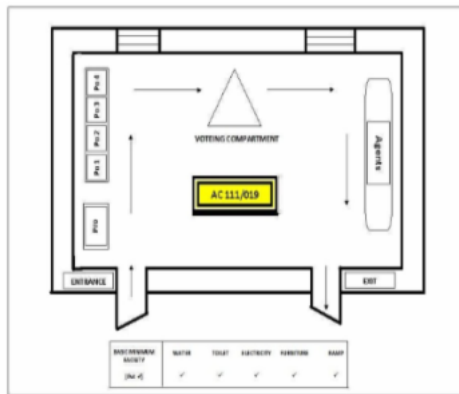

নির্বাচক নিবন্ধন আধিকারিকের স্বাক্ষর

Nazri Naksha

Google Map View

Polling Station Building Front View

Polling Station Front View

Cad View

Key MAP View

1 নাম : পৌতম আচার্য্য অন্যান্য: বর্না গাঙ্গুলী বাড়ির নং : 83 বয়স : 58 লিঙ্গ : পুরুষ	UWN1992684 ফটো উপলব্ধ	2 নাম : সুতীর্থ কুণ্ডু পিতার নাম: সলিল কুমার কুণ্ডু বাড়ির নং : 71 বয়স : 48 লিঙ্গ : পুরুষ	UWN2354660 ফটো উপলব্ধ	3 নাম : কার্তিক কুণ্ডু পিতার নাম: নিমল কুণ্ডু বাড়ির নং : n0105 বয়স : 44 লিঙ্গ : পুরুষ	UWN1421056 ফটো উপলব্ধ
4 নাম : অনিমা কুন্ডু স্বামীর নাম: নিমল কুন্ডু বাড়ির নং : 51 বয়স : 66 লিঙ্গ : মহিলা	UWN1303551 ফটো উপলব্ধ	5 নাম : মহুয়া কুণ্ডু স্বামীর নাম: সুতীর্থ কুণ্ডু বাড়ির নং : 71 বয়স : 44 লিঙ্গ : মহিলা	BHR3209624 ফটো উপলব্ধ	6 নাম : মহুয়া কর্মকার স্বামীর নাম: সহদেব কর্মকার বাড়ির নং : 81 বয়স : 37 লিঙ্গ : মহিলা	UWN1355262 ফটো উপলব্ধ
7 নাম : দিপালী কর্মকার স্বামীর নাম: মহাদেব কর্মকার বাড়ির নং : 81 বয়স : 37 লিঙ্গ : মহিলা	UWN1355254 ফটো উপলব্ধ	8 নাম : বাসুদেব কর্মকার পিতার নাম: কৃষ্ণচন্দ্র কর্মকার বাড়ির নং : 81 বয়স : 57 লিঙ্গ : পুরুষ	UWN2084291 ফটো উপলব্ধ	9 নাম : মহাদেব কর্মকার পিতার নাম: কৃষ্ণচন্দ্র কর্মকার বাড়ির নং : 81 বয়স : 52 লিঙ্গ : পুরুষ	UWN1752500 ফটো উপলব্ধ
10 নাম : সহদেব কর্মকার পিতার নাম: কৃষ্ণচন্দ্র কর্মকার বাড়ির নং : 81 বয়স : 49 লিঙ্গ : পুরুষ	UWN2082865 ফটো উপলব্ধ	11 নাম : জয়দেব কর্মকার পিতার নাম: কৃষ্ণচন্দ্র কর্মকার বাড়ির নং : 81 বয়স : 58 লিঙ্গ : পুরুষ	WB/20/135/039380 ফটো উপলব্ধ	12 নাম : রিয়া গাঙ্গুলী স্বামীর নাম: সুজয় গাঙ্গুলী বাড়ির নং : 83 বয়স : 32 লিঙ্গ : মহিলা	UWN1614023 ফটো উপলব্ধ
13 নাম : সুজয় গাঙ্গুলী পিতার নাম: বিশ্বনাথ গাঙ্গুলী বাড়ির নং : 83 বয়স : 44 লিঙ্গ : পুরুষ	BHR1869072 ফটো উপলব্ধ	14 নাম : ঝর্ণা গাঙ্গুলী স্বামীর নাম: বিশ্বনাথ গাঙ্গুলী বাড়ির নং : 84 বয়স : 66 লিঙ্গ : মহিলা	WB/20/135/039178 ফটো উপলব্ধ	15 নাম : সবিতা গাঙ্গুলী স্বামীর নাম: শিবনাথ গাঙ্গুলী বাড়ির নং : 84 বয়স : 65 লিঙ্গ : মহিলা	WB/20/135/039177 ফটো উপলব্ধ
16 নাম : শিবনাথ গাঙ্গুলী পিতার নাম: ধীরেন্দ্র নাথ গাঙ্গুলী বাড়ির নং : 84 বয়স : 71 লিঙ্গ : পুরুষ	WB/20/135/039099 ফটো উপলব্ধ	17 নাম : শ্রীপতি গাঙ্গুলী পিতার নাম: ধীরেন গাঙ্গুলী বাড়ির নং : 84 বয়স : 61 লিঙ্গ : পুরুষ	WB/20/135/039121 ফটো উপলব্ধ	18 নাম : রুমি গাঙ্গুলী পিতার নাম: আশুতোষ গাঙ্গুলী বাড়ির নং : 83 বয়স : 40 লিঙ্গ : মহিলা	BHR3604972 ফটো উপলব্ধ
19 নাম : শুভম গাঙ্গুলী পিতার নাম: কনাইনাল গাঙ্গুলী বাড়ির নং : 84 বয়স : 29 লিঙ্গ : পুরুষ	UWN1687334 ফটো উপলব্ধ	20 নাম : জয়িতা গাঙ্গুলী স্বামীর নাম: সমীর গাঙ্গুলী বাড়ির নং : 84 বয়স : 49 লিঙ্গ : মহিলা	BHR1700301 ফটো উপলব্ধ	21 নাম : সমীর গাঙ্গুলী পিতার নাম: সুধীর গাঙ্গুলী বাড়ির নং : 83 বয়স : 57 লিঙ্গ : পুরুষ	WB/20/135/039131 ফটো উপলব্ধ
22 নাম : কনাইনাল গাঙ্গুলী পিতার নাম: সুধীর গাঙ্গুলী বাড়ির নং : 83 বয়স : 65 লিঙ্গ : পুরুষ	WB/20/135/039285 ফটো উপলব্ধ	23 নাম : সন্নাট গাঙ্গুলী পিতার নাম: স্বামী গাঙ্গুলী বাড়ির নং : 84 বয়স : 25 লিঙ্গ : পুরুষ	UWN2014504 ফটো উপলব্ধ	24 নাম : আলো গিরি স্বামীর নাম: রঘুনাথ গিরি বাড়ির নং : 73 বয়স : 51 লিঙ্গ : মহিলা	BHR2837771 ফটো উপলব্ধ
25 নাম : বৈদ্যনাথ গিরি পিতার নাম: ধনঞ্জয় গিরি বাড়ির নং : 73 বয়স : 51 লিঙ্গ : পুরুষ	WB/20/135/039478 ফটো উপলব্ধ	26 নাম : খোকন গিরি পিতার নাম: ধনঞ্জয় গিরি বাড়ির নং : 73 বয়স : 53 লিঙ্গ : পুরুষ	WB/20/135/039460 ফটো উপলব্ধ	27 নাম : সর্বানি গিরি স্বামীর নাম: বাবলু গিরি বাড়ির নং : n0025 বয়স : 42 লিঙ্গ : মহিলা	UWN1524495 ফটো উপলব্ধ
28 নাম : বাবলু গিরি পিতার নাম: ধনঞ্জয় গিরি বাড়ির নং : 73 বয়স : 56 লিঙ্গ : পুরুষ	WB/20/135/039015 ফটো উপলব্ধ	29 নাম : অঞ্জনা গিরি স্বামীর নাম: বলরাম গিরি বাড়ির নং : 73 বয়স : 54 লিঙ্গ : মহিলা	BHR2837763 ফটো উপলব্ধ	30 নাম : বলরাম গিরি পিতার নাম: ধনঞ্জয় গিরি বাড়ির নং : 73 বয়স : 71 লিঙ্গ : পুরুষ	WB/20/135/039122 ফটো উপলব্ধ