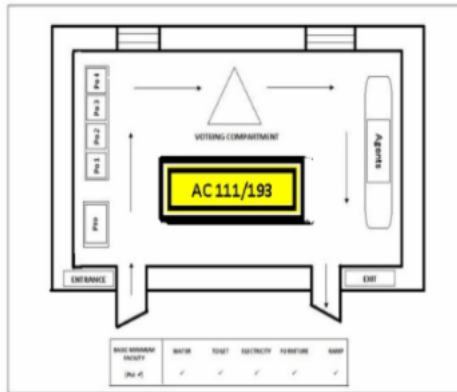

নির্বাচক নিবন্ধন আধিকারিকের স্বাক্ষর

Nazri Naksha

Google Map View

Polling Station Building Front View

Polling Station Front View

Cad View

Key MAP View

1	UWN2227056	নাম : শম্ভু গুপ্ত পিতার নাম: লক্ষীনারায়ণ গুপ্ত বাড়ির নং : 17 বয়স : 58 লিঙ্গ : পুরুষ	ফটো উপলব্ধ	2	BHR2927457	নাম : অনুরাধা গুপ্তা স্বামীর নাম: সুরজ গুপ্তা বাড়ির নং : 17 বয়স : 42 লিঙ্গ : মহিলা	ফটো উপলব্ধ	3	UWN2227064	নাম : মুন্সীদেবী স্বামীর নাম: লক্ষীনারায়ণ বাড়ির নং : 17 বয়স : 62 লিঙ্গ : মহিলা	ফটো উপলব্ধ
4	WB/20/135/270394	নাম : পুষ্পাদেবী গুপ্তা স্বামীর নাম: সত্যনারায়ণ গুপ্তা বাড়ির নং : 17/B বয়স : 54 লিঙ্গ : মহিলা	ফটো উপলব্ধ	5	WB/20/135/270299	নাম : প্রকাশ গুপ্ত পিতার নাম: লক্ষীনারায়ণ গুপ্ত বাড়ির নং : 17-K বয়স : 49 লিঙ্গ : পুরুষ	ফটো উপলব্ধ	6	UWN2227106	নাম : সুরজ গুপ্ত পিতার নাম: লক্ষীনারায়ণ গুপ্ত বাড়ির নং : 17 বয়স : 52 লিঙ্গ : পুরুষ	ফটো উপলব্ধ
7	WB/20/135/270017	নাম : বিমলা আগরওয়াল স্বামীর নাম: অশোক আগরওয়াল বাড়ির নং : 26 বয়স : 63 লিঙ্গ : মহিলা	ফটো উপলব্ধ	8	WB/20/135/270359	নাম : জগৎ নারায়ণ সিং পিতার নাম: কমলাপ্রসাদ সিং বাড়ির নং : 16 বয়স : 63 লিঙ্গ : পুরুষ	ফটো উপলব্ধ	9	UWN1729797	নাম : হর্ষ আগরওয়াল পিতার নাম: রাজেন্দ্র চন্দ্র আগরওয়াল বাড়ির নং : n0013 বয়স : 30 লিঙ্গ : পুরুষ	ফটো উপলব্ধ
10	WB/20/135/270019	নাম : মীনা আগরওয়াল স্বামীর নাম: রাজেন্দ্র চন্দ্র আগরওয়াল বাড়ির নং : 26 বয়স : 52 লিঙ্গ : মহিলা	ফটো উপলব্ধ	11	WB/20/135/270284	নাম : রাজেন্দ্র চন্দ্র আগরওয়াল পিতার নাম: গিরিধারী আগরওয়াল বাড়ির নং : 23 বয়স : 57 লিঙ্গ : পুরুষ	ফটো উপলব্ধ	12	BHR2924900	নাম : সীতা আগরওয়াল পিতার নাম: অশোক আগরওয়াল বাড়ির নং : 23 বয়স : 43 লিঙ্গ : মহিলা	ফটো উপলব্ধ
13	BHR2924918	নাম : বিনয় আগরওয়াল পিতার নাম: অশোক আগরওয়াল বাড়ির নং : 23 বয়স : 43 লিঙ্গ : পুরুষ	ফটো উপলব্ধ	14	UWN1729771	নাম : সঞ্জীব কুমার সিং পিতার নাম: অশোক কুমার সিং বাড়ির নং : 16 বয়স : 29 লিঙ্গ : পুরুষ	ফটো উপলব্ধ	15	UWN1729821	নাম : সুমিত কুমার মিশ্র পিতার নাম: রাম ইকবাল মিশ্র বাড়ির নং : 42 বয়স : 31 লিঙ্গ : পুরুষ	ফটো উপলব্ধ
16	UWN1729805	নাম : অনিতা সাং স্বামীর নাম: আসুতোষ সাং বাড়ির নং : 0013 বয়স : 34 লিঙ্গ : মহিলা	ফটো উপলব্ধ	17	UWN1108224	নাম : পবন কুমার সিং পিতার নাম: সত্য নারায়ণ সিং বাড়ির নং : 42 বয়স : 38 লিঙ্গ : পুরুষ	ফটো উপলব্ধ	18	BHR3227659	নাম : আসুতোষ সিংহ পিতার নাম: জগৎ নারায়ণ সিংহ বাড়ির নং : 16 বয়স : 40 লিঙ্গ : পুরুষ	ফটো উপলব্ধ
19	WB/20/135/270306	নাম : গায়ত্রী সিং স্বামীর নাম: রাজেশ সিং বাড়ির নং : 16 বয়স : 59 লিঙ্গ : মহিলা	ফটো উপলব্ধ	20	BHR1774355	নাম : রাজেশ সিং পিতার নাম: কমলাপ্রসাদ সিং বাড়ির নং : 16 বয়স : 56 লিঙ্গ : পুরুষ	ফটো উপলব্ধ	21	WB/20/135/270307	নাম : উষাদেবী সিং স্বামীর নাম: অশোক সিং বাড়ির নং : 16 বয়স : 51 লিঙ্গ : মহিলা	ফটো উপলব্ধ
22	WB/20/135/270370	নাম : অশোক সিং পিতার নাম: কমলাপ্রসাদ সিং বাড়ির নং : 16 বয়স : 57 লিঙ্গ : পুরুষ	ফটো উপলব্ধ	23	WB/20/135/270305	নাম : সীতামনি সিং স্বামীর নাম: সত্যনারায়ণ সিং বাড়ির নং : 16 বয়স : 56 লিঙ্গ : মহিলা	ফটো উপলব্ধ	24	WB/20/135/270329	নাম : সত্যনারায়ণ সিং পিতার নাম: কমলাপ্রসাদ সিং বাড়ির নং : 16 বয়স : 59 লিঙ্গ : পুরুষ	ফটো উপলব্ধ
25	UWN1729789	নাম : রাহুল কুমার সিং পিতার নাম: জগৎ নারায়ণ সিং বাড়ির নং : 0013 বয়স : 29 লিঙ্গ : পুরুষ	ফটো উপলব্ধ	26	UWN2039931	নাম : রিভিক্তি আগরওয়াল পিতার নাম: রাজেন্দ্র চন্দ্র আগরওয়াল বাড়ির নং : n0483 বয়স : 25 লিঙ্গ : পুরুষ	ফটো উপলব্ধ	27	UWN1852805	নাম : বিনয় কুমার সিং পিতার নাম: রাজেশ সিং বাড়ির নং : 16 বয়স : 29 লিঙ্গ : পুরুষ	ফটো উপলব্ধ
28	UWN1923119	নাম : পাপিয়া কর্মকার স্বামীর নাম: গৌরাজ কর্মকার বাড়ির নং : n0437 বয়স : 36 লিঙ্গ : মহিলা	ফটো উপলব্ধ	29	UWN2124717	নাম : কার্তিক চন্দ্র কর্মকার পিতার নাম: সুশীল কর্মকার বাড়ির নং : 19 বয়স : 60 লিঙ্গ : পুরুষ	ফটো উপলব্ধ	30	WB/20/135/270245	নাম : আরতী কর্মকার স্বামীর নাম: শিবলাল কর্মকার বাড়ির নং : 19 বয়স : 71 লিঙ্গ : মহিলা	ফটো উপলব্ধ