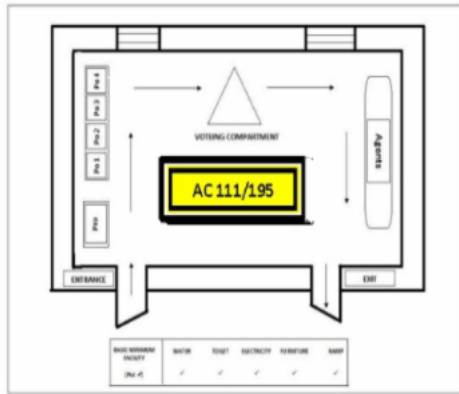

নির্বাচক নিবন্ধন আধিকারিকের স্বাক্ষর

Nazri Naksha

Google Map View

Polling Station Building Front View

Polling Station Front View

Cad View

Key MAP View

1 নাম : ০০০০০০ ০০০০ পিতার নাম: নারায়ন চন্দ্র মণ্ডল বাড়ির নং : n0364 বয়স : 61 লিঙ্গ : পুরুষ	BHR1700657 ফটো উপলব্ধ	2 নাম : মৌসুমী আচার্য্য স্বামীর নাম: সঞ্জয় আচার্য্য বাড়ির নং : n0229 বয়স : 37 লিঙ্গ : মহিলা	BHR3619657 ফটো উপলব্ধ	3 নাম : বৈশালী কুণ্ডু পিতার নাম: জয়দেব কুণ্ডু বাড়ির নং : 78 বয়স : 24 লিঙ্গ : মহিলা	UWN2186773 ফটো উপলব্ধ
4 নাম : অভীষিক্তা কুণ্ডু পিতার নাম: বিজয় কুণ্ডু বাড়ির নং : n0372 বয়স : 25 লিঙ্গ : মহিলা	UWN2040525 ফটো উপলব্ধ	5 নাম : সুরজিৎ কুন্ডু পিতার নাম: জগন্নাথ কুন্ডু বাড়ির নং : 76 বয়স : 57 লিঙ্গ : পুরুষ	BHR2533933 ফটো উপলব্ধ	6 নাম : জয়দেব কুন্ডু পিতার নাম: বিশ্বনাথ কুন্ডু বাড়ির নং : 70 বয়স : 53 লিঙ্গ : পুরুষ	WB/20/135/288326 ফটো উপলব্ধ
7 নাম : পিঙ্কি কুন্ডু স্বামীর নাম: সুরজিৎ কুন্ডু বাড়ির নং : 76 বয়স : 45 লিঙ্গ : মহিলা	BHR2533941 ফটো উপলব্ধ	8 নাম : সুস্মিতা কুন্ডু স্বামীর নাম: জয়দেব কুন্ডু বাড়ির নং : 70 বয়স : 48 লিঙ্গ : মহিলা	BHR2929321 ফটো উপলব্ধ	9 নাম : সৌম্যজিৎ কুন্ডু পিতার নাম: সুরজিৎ কুন্ডু বাড়ির নং : 76 বয়স : 27 লিঙ্গ : পুরুষ	UWN1923556 ফটো উপলব্ধ
10 নাম : বিজয় কুমার কুণ্ডু পিতার নাম: বিনয়কৃষ্ণ কুন্ডু বাড়ির নং : 10 বয়স : 58 লিঙ্গ : পুরুষ	UWN2116168 ফটো উপলব্ধ	11 নাম : দেবশীষ কুন্ডু পিতার নাম: বিনয়কৃষ্ণ কুন্ডু বাড়ির নং : n0011 বয়স : 47 লিঙ্গ : পুরুষ	BHR1775063 ফটো উপলব্ধ	12 নাম : বানী কুন্ডু পিতার নাম: শৈলেন কুন্ডু বাড়ির নং : 41 বয়স : 61 লিঙ্গ : মহিলা	WB/20/135/288214 ফটো উপলব্ধ
13 নাম : সঞ্জয় আচার্য্য পিতার নাম: শৈলেন আচার্য্য বাড়ির নং : n0034 বয়স : 47 লিঙ্গ : পুরুষ	BHR1776657 ফটো উপলব্ধ	14 নাম : মৌসুমী কুন্ডু স্বামীর নাম: দেবশীষ কুন্ডু বাড়ির নং : n0011 বয়স : 34 লিঙ্গ : মহিলা	UWN1730498 ফটো উপলব্ধ	15 নাম : চয়ণিকা কুন্ডু স্বামীর নাম: ব্রজেনকুমার কুন্ডু বাড়ির নং : n0011 বয়স : 51 লিঙ্গ : মহিলা	BHR1778018 ফটো উপলব্ধ
16 নাম : অসীমা রঞ্জন কর পিতার নাম: ভরত চন্দ্র কর বাড়ির নং : n0305 বয়স : 68 লিঙ্গ : পুরুষ	DHW2683092 ফটো উপলব্ধ	17 নাম : শান্তনু কর পিতার নাম: অসীমা রঞ্জন কর বাড়ির নং : n0303 বয়স : 35 লিঙ্গ : পুরুষ	SY0915975 ফটো উপলব্ধ	Q 18 নাম : সবিতা কর স্বামীর নাম: অসীমা রঞ্জন কর বাড়ির নং : বয়স : 64 লিঙ্গ : মহিলা	DHW2683159 ফটো উপলব্ধ
19 নাম : অনিমেষ্ণ কর পিতার নাম: অসীমা রঞ্জন কর বাড়ির নং : n0306 বয়স : 40 লিঙ্গ : পুরুষ	DHW2683100 ফটো উপলব্ধ	20 নাম : সুনন্দা কর ব্রহ্ম স্বামীর নাম: শান্তনু কর বাড়ির নং : না বয়স : 29 লিঙ্গ : মহিলা	SLY1713585 ফটো উপলব্ধ	Q 21 নাম : লক্ষী কর্মকার স্বামীর নাম: বাপী কর্মকার বাড়ির নং : বয়স : 47 লিঙ্গ : মহিলা	UWN0688952 ফটো উপলব্ধ
22 নাম : সন্তোষকুমার কেশরী পিতার নাম: পুরনপ্রসাদ কেশরী বাড়ির নং : n0138 বয়স : 46 লিঙ্গ : পুরুষ	BHR1776434 ফটো উপলব্ধ	23 নাম : প্রবীণকুমার কেশরী পিতার নাম: পুরনপ্রসাদ কেশরী বাড়ির নং : 93 বয়স : 47 লিঙ্গ : পুরুষ	BHR1778489 ফটো উপলব্ধ	24 নাম : বিশাল সাউ পিতার নাম: সুরেন্দ্র সাউ বাড়ির নং : সাবিতা প্রাজা, 4ঠা এফআর, ফ্ল্যাট-4বি বয়স : 32 লিঙ্গ : পুরুষ	YMQ2527786 ফটো উপলব্ধ
Q 25 নাম : রাজ গড় পিতার নাম: সুরেন্দ্র গড় বাড়ির নং : এন00 বয়স : 24 লিঙ্গ : পুরুষ	UWN2267961 ফটো উপলব্ধ	26 নাম : সরস্বতী গড় স্বামীর নাম: সুরেন্দ্র গড় বাড়ির নং : এন00 বয়স : 45 লিঙ্গ : মহিলা	UWN2267904 ফটো উপলব্ধ	27 নাম : শুভ গুহ পিতার নাম: শিতাংগু গুহ বাড়ির নং : এন00 বয়স : 23 লিঙ্গ : পুরুষ	UWN2250165 ফটো উপলব্ধ
28 নাম : তিলক গুহ পিতার নাম: নরেন্দ্র গুহ বাড়ির নং : n0031 বয়স : 63 লিঙ্গ : পুরুষ	UWN2223790 ফটো উপলব্ধ	29 নাম : দেবর্পিতা গুহ পিতার নাম: মানিক গুহ বাড়ির নং : বয়স : 24 লিঙ্গ : মহিলা	UWN2198646 ফটো উপলব্ধ	30 নাম : সীতাংগু গুহ পিতার নাম: অমল্যভূষণ গুহ বাড়ির নং : 5 বয়স : 56 লিঙ্গ : পুরুষ	UWN2234532 ফটো উপলব্ধ