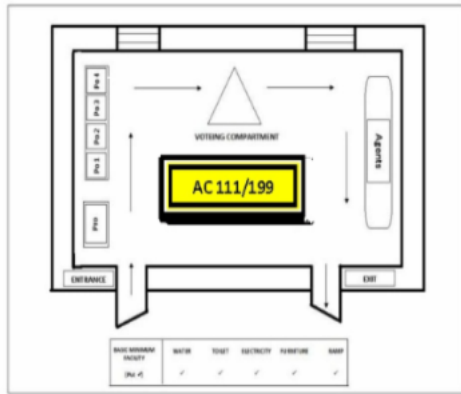

নির্বাচক নিবন্ধন আধিকারিকের স্বাক্ষর

Nazri Naksha

Google Map View

Polling Station Building Front View

Polling Station Front View

Cad View

Key MAP View

1 নাম : বীণা রানি আউড স্বামীর নাম: প্রতাপ আউড বাড়ির নং : n0381 বয়স : 38 লিঙ্গ : মহিলা	UWN2041002 ফটো উপলব্ধ	2 নাম : ঝর্ণা বাগ স্বামীর নাম: ধীরেন বাগ বাড়ির নং : n0003 বয়স : 63 লিঙ্গ : মহিলা	UWN2228187 ফটো উপলব্ধ	3 নাম : সম্পা বাগ স্বামীর নাম: সঞ্জীত বাগ বাড়ির নং : n4564 বয়স : 25 লিঙ্গ : মহিলা	UWN2327112 ফটো উপলব্ধ
4 নাম : সুলক্ষনা ভাদুরী স্বামীর নাম: সুভাশীষ ভাদুরী বাড়ির নং : n0285 বয়স : 48 লিঙ্গ : মহিলা	UWN1589159 ফটো উপলব্ধ	5 নাম : পায়েল ভাদুড়ী পিতার নাম: নিশিথ কুমার ভাদুড়ী বাড়ির নং : n4563 বয়স : 44 লিঙ্গ : মহিলা	UWN2326247 ফটো উপলব্ধ	6 নাম : শুভাশীষ চ্যাটার্জী পিতার নাম: অনিল চ্যাটার্জী বাড়ির নং : n0008 বয়স : 53 লিঙ্গ : পুরুষ	WB/20/135/144110 ফটো উপলব্ধ
7 নাম : রুপক চ্যাটার্জী পিতার নাম: রথীন্দ্রনাথ চ্যাটার্জী বাড়ির নং : n0026 বয়স : 32 লিঙ্গ : পুরুষ	UWN1497098 ফটো উপলব্ধ	8 নাম : কল্যান চ্যাটার্জী পিতার নাম: বিভাষ চ্যাটার্জী বাড়ির নং : n0026 বয়স : 28 লিঙ্গ : পুরুষ	UWN1953801 ফটো উপলব্ধ	9 নাম : সোনিয়া চ্যাটার্জী পিতার নাম: শ্রীকান্ত চ্যাটার্জী বাড়ির নং : n0382 বয়স : 25 লিঙ্গ : পুরুষ	UWN2041069 ফটো উপলব্ধ
10 নাম : আশীষ চ্যাটার্জী মায়ের নাম: বৃলা বাড়ির নং : n0355 বয়স : 25 লিঙ্গ : পুরুষ	UWN2040921 ফটো উপলব্ধ	11 নাম : অপরেশ চ্যাটার্জী পিতার নাম: শঙ্কর লাল চ্যাটার্জী বাড়ির নং : n0387 বয়স : 25 লিঙ্গ : পুরুষ	UWN2041093 ফটো উপলব্ধ	12 নাম : অধীর দাস পিতার নাম: গুপিনাথ দাস বাড়ির নং : n0280 বয়স : 70 লিঙ্গ : পুরুষ	WB/20/135/150488 ফটো উপলব্ধ
13 নাম : তাপস দাস পিতার নাম: মধুসূদন দাস বাড়ির নং : n0056 বয়স : 52 লিঙ্গ : পুরুষ	BHR1728583 ফটো উপলব্ধ	14 নাম : নমিতা দাস স্বামীর নাম: তাপস দাস বাড়ির নং : n0056 বয়স : 50 লিঙ্গ : মহিলা	BHR1728591 ফটো উপলব্ধ	15 নাম : সনময় দাস পিতার নাম: তারাপদ দাস বাড়ির নং : n0005 বয়স : 37 লিঙ্গ : পুরুষ	BHR3608858 ফটো উপলব্ধ
16 নাম : অসীম দেবনাথ পিতার নাম: নগেন্দ্র দেবনাথ বাড়ির নং : n0330 বয়স : 60 লিঙ্গ : পুরুষ	UWN1924687 ফটো উপলব্ধ	17 নাম : মঞ্জলা দেবনাথ স্বামীর নাম: অসীম দেবনাথ বাড়ির নং : n0329 বয়স : 49 লিঙ্গ : মহিলা	UWN1924679 ফটো উপলব্ধ	18 নাম : মিন্টু দেবনাথ পিতার নাম: পরিমল দেবনাথ বাড়ির নং : n0043 বয়স : 46 লিঙ্গ : পুরুষ	BHR1728013 ফটো উপলব্ধ
19 নাম : রঞ্জন দেবনাথ পিতার নাম: অনিল দেবনাথ বাড়ির নং : n0036 বয়স : 46 লিঙ্গ : পুরুষ	BHR1728674 ফটো উপলব্ধ	20 নাম : পিন্টু দেবনাথ পিতার নাম: পরিমল দেবনাথ বাড়ির নং : n0043 বয়স : 45 লিঙ্গ : পুরুষ	BHR1728203 ফটো উপলব্ধ	21 নাম : সুমন দেবনাথ পিতার নাম: বসুন্টলাল দেবনাথ বাড়ির নং : n0012 বয়স : 44 লিঙ্গ : পুরুষ	BHR1873991 ফটো উপলব্ধ
22 নাম : সোমা দেবনাথ স্বামীর নাম: মিন্টু দেবনাথ বাড়ির নং : n0043 বয়স : 43 লিঙ্গ : মহিলা	BHR2861359 ফটো উপলব্ধ	23 নাম : সঞ্চিত্তা দেবনাথ স্বামীর নাম: সুমন দেবনাথ বাড়ির নং : n0328 বয়স : 37 লিঙ্গ : মহিলা	UWN1924661 ফটো উপলব্ধ	24 নাম : শ্রেয়া দেবনাথ পিতার নাম: রতন দেবনাথ বাড়ির নং : n0390 বয়স : 25 লিঙ্গ : মহিলা	UWN2041051 ফটো উপলব্ধ
25 নাম : সৌত্রিক দে পিতার নাম: নীল কমল দে বাড়ির নং : n0319 বয়স : 29 লিঙ্গ : পুরুষ	UWN1924570 ফটো উপলব্ধ	26 নাম : নিমাই চন্দ্র ঘোষ পিতার নাম: সুরথ কুমার ঘোষ বাড়ির নং : n0009 বয়স : 51 লিঙ্গ : পুরুষ	WB/20/135/144204 ফটো উপলব্ধ	27 নাম : রাতুল ঘোষ পিতার নাম: কল্লোল ঘোষ বাড়ির নং : n0294 বয়স : 30 লিঙ্গ : পুরুষ	UWN1635952 ফটো উপলব্ধ
28 নাম : শুকদেব গুহরায় মায়ের নাম: কমলা গুহরায় বাড়ির নং : n0054 বয়স : 38 লিঙ্গ : পুরুষ	UWN0705202 ফটো উপলব্ধ	29 নাম : রেখা হালদার স্বামীর নাম: সুকুমার হালদার বাড়ির নং : n0024 বয়স : 50 লিঙ্গ : মহিলা	BHR3608866 ফটো উপলব্ধ	30 নাম : বাপী কর পিতার নাম: দুলাল চন্দ্র কর বাড়ির নং : n0305 বয়স : 63 লিঙ্গ : পুরুষ	WB/20/135/144479 ফটো উপলব্ধ