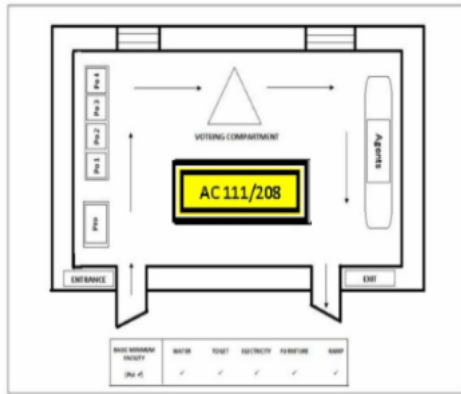

নির্বাচক নিবন্ধন আধিকারিকের স্বাক্ষর

Nazri Naksha

Google Map View

Polling Station Building Front View

Polling Station Front View

Cad View

Key MAP View

1 নাম : দ্রৌপাত দেবী স্বামীর নাম: উমাপ্রসাদ শেঠ বাড়ির নং : n0124 বয়স : 72 লিঙ্গ : মহিলা	UWN0979872 ফটো উপলব্ধ	2 নাম : অয়ন অধিকারী পিতার নাম: মোহন কুমার অধিকারী বাড়ির নং : 197 বয়স : 22 লিঙ্গ : পুরুষ	UWN2324465 ফটো উপলব্ধ	3 নাম : রাজা অধিকারী পিতার নাম: চাঁদ অধিকারী বাড়ির নং : 5 বয়স : 43 লিঙ্গ : পুরুষ	UWN0737080 ফটো উপলব্ধ
4 নাম : কস্তুরী অধিকারী স্বামীর নাম: রাজা অধিকারী বাড়ির নং : 5 বয়স : 43 লিঙ্গ : মহিলা	UWN1926328 ফটো উপলব্ধ	5 নাম : অমর কৃষ্ণ উকিল পিতার নাম: অমূল্য কুমার উকিল বাড়ির নং : 51 বয়স : 62 লিঙ্গ : পুরুষ	UWN2234474 ফটো উপলব্ধ	6 নাম : অলকা দত্ত স্বামীর নাম: সন্দীপন দত্ত বাড়ির নং : 51 বয়স : 58 লিঙ্গ : মহিলা	UWN2234466 ফটো উপলব্ধ
7 নাম : অঞ্জলি রয় স্বামীর নাম: অসীম কুমার রয় বাড়ির নং : এন001 বয়স : 73 লিঙ্গ : মহিলা	UWN2369437 ফটো উপলব্ধ	8 নাম : কনিকা উকিল পিতার নাম: মতিলাল মজুমদার বাড়ির নং : 51 বয়স : 44 লিঙ্গ : মহিলা	UWN1732270 ফটো উপলব্ধ	9 নাম : অরবিন্দ উকিল পিতার নাম: ক্ষিতীষ চন্দ্র উকিল বাড়ির নং : 51 বয়স : 81 লিঙ্গ : পুরুষ	BHR2872091 ফটো উপলব্ধ
10 নাম : কৃষ্ণা উকিল স্বামীর নাম: অরবিন্দ উকিল বাড়ির নং : 51 বয়স : 71 লিঙ্গ : মহিলা	BHR2872109 ফটো উপলব্ধ	11 নাম : অশোক উকিল পিতার নাম: অরবিন্দ উকিল বাড়ির নং : 51 বয়স : 49 লিঙ্গ : পুরুষ	WB/20/135/168173 ফটো উপলব্ধ	12 নাম : মিঠু উকিল পিতার নাম: কিরণচন্দ্র উকিল বাড়ির নং : 51 বয়স : 53 লিঙ্গ : মহিলা	WB/20/135/168133 ফটো উপলব্ধ
13 নাম : অভিনব কুণ্ড পিতার নাম: নদের চাঁদ কুণ্ড বাড়ির নং : মেনোকা এনক্রেভ বয়স : 35 লিঙ্গ : পুরুষ	IHM1418383 ফটো উপলব্ধ	14 নাম : পরিচিতা কুণ্ড পিতার নাম: প্রদীপ কুণ্ড বাড়ির নং : 22 বয়স : 25 লিঙ্গ : মহিলা	UWN2197721 ফটো উপলব্ধ	15 নাম : মিনতী কুন্ড স্বামীর নাম: প্রদীপ কুন্ড বাড়ির নং : 22 বয়স : 46 লিঙ্গ : মহিলা	UWN1111285 ফটো উপলব্ধ
16 নাম : রাজীব কুন্ড পিতার নাম: নন্দগোপাল কুন্ড বাড়ির নং : n0032 বয়স : 49 লিঙ্গ : পুরুষ	BHR1758010 ফটো উপলব্ধ	17 নাম : দীপালী কুন্ড স্বামীর নাম: নন্দগোপাল কুন্ড বাড়ির নং : n0032 বয়স : 67 লিঙ্গ : মহিলা	WB/20/135/168575 ফটো উপলব্ধ	18 নাম : নন্দগোপাল কুন্ড পিতার নাম: শশীমোহন কুন্ড বাড়ির নং : n0032 বয়স : 76 লিঙ্গ : পুরুষ	WB/20/135/168139 ফটো উপলব্ধ
19 নাম : বিনোদ কুমার পিতার নাম: চন্দ্রেশ্বর ভগত বাড়ির নং : 49 বয়স : 37 লিঙ্গ : পুরুষ	UWN2055440 ফটো উপলব্ধ	20 নাম : রোহন দাস মায়ের নাম: শোভা দাস বাড়ির নং : n0101 বয়স : 21 লিঙ্গ : পুরুষ	UWN2383453 ফটো উপলব্ধ	21 নাম : জয়ন্ত কর পিতার নাম: জীবন কৃষ্ণ কর বাড়ির নং : 101 বয়স : 58 লিঙ্গ : পুরুষ	UWN1926229 ফটো উপলব্ধ
22 নাম : সধিতা কর স্বামীর নাম: জয়ন্ত কর বাড়ির নং : 101 বয়স : 53 লিঙ্গ : মহিলা	UWN1926278 ফটো উপলব্ধ	23 নাম : সুজাতা কর স্বামীর নাম: অর্চন কর বাড়ির নং : 101 বয়স : 48 লিঙ্গ : মহিলা	BHR1754019 ফটো উপলব্ধ	24 নাম : শাওনী কর পিতার নাম: শশীমোহন চন্দ্র কর বাড়ির নং : 83 বয়স : 30 লিঙ্গ : মহিলা	UWN1637024 ফটো উপলব্ধ
25 নাম : মানিক চন্দ্র কর পিতার নাম: যোগেশ চন্দ্র কর বাড়ির নং : 83 বয়স : 73 লিঙ্গ : পুরুষ	BHR3610789 ফটো উপলব্ধ	26 নাম : অর্চন কর পিতার নাম: জীবনকৃষ্ণ কর বাড়ির নং : n0003 বয়স : 52 লিঙ্গ : পুরুষ	WB/20/135/168525 ফটো উপলব্ধ	27 নাম : গায়ত্রী কর স্বামীর নাম: চন্দন কর বাড়ির নং : 101 বয়স : 49 লিঙ্গ : মহিলা	UWN1591783 ফটো উপলব্ধ
28 নাম : চন্দন কর পিতার নাম: জীবনকৃষ্ণ কর বাড়ির নং : n0003 বয়স : 55 লিঙ্গ : পুরুষ	WB/20/135/168462 ফটো উপলব্ধ	29 নাম : মীরা কর স্বামীর নাম: জীবনকৃষ্ণ কর বাড়ির নং : n0003 বয়স : 80 লিঙ্গ : মহিলা	WB/20/135/168414 ফটো উপলব্ধ	30 নাম : দোলা কর্মকার স্বামীর নাম: মৃন্ময় কর্মকার বাড়ির নং : 109 বয়স : 45 লিঙ্গ : মহিলা	BHR2476166 ফটো উপলব্ধ