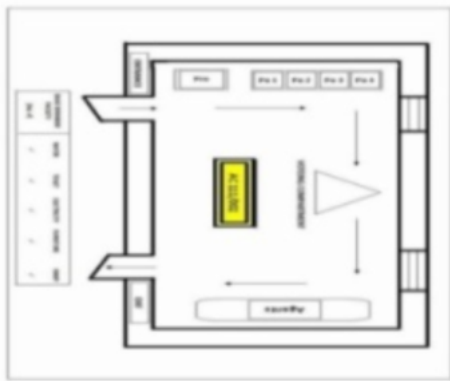

নির্বাচক নিবন্ধন আধিকারিকের স্বাক্ষর

Nazri Naksha

Google Map View

Polling Station Building Front View

Polling Station Front View

Cad View

Key MAP View

বিধানসভা নির্বাচনক্ষেত্রের নং, নাম : 111-পানিহাটি