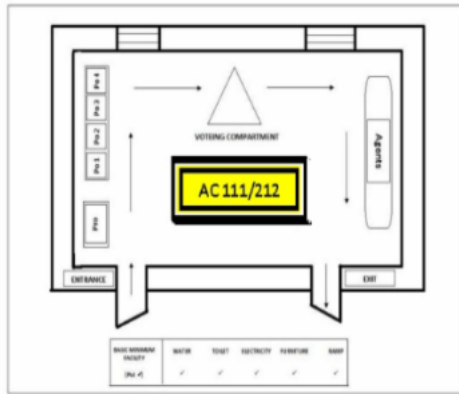

নির্বাচক নিবন্ধন আধিকারিকের স্বাক্ষর

Nazri Naksha

Google Map View

Polling Station Building Front View

Polling Station Front View

Cad View

Key MAP View

1 নাম : কল্যাণী অধিকারী স্বামীর নাম: রাজ অধিকারী বাড়ির নং : n0252 বয়স : 38 লিঙ্গ : মহিলা	UWN1473404	ফটো উপলব্ধ	2 নাম : পম্পা অধিকারী স্বামীর নাম: অষ্টাপদ অধিকারী বাড়ির নং : n0327 বয়স : 55 লিঙ্গ : মহিলা	DLR2647360	ফটো উপলব্ধ	3 নাম : রোহিত অধিকারী মায়ের নাম: পম্পা অধিকারী বাড়ির নং : 5/297 বয়স : 21 লিঙ্গ : পুরুষ	UWN2406775	ফটো উপলব্ধ
4 নাম : রাহুল অধিকারী মায়ের নাম: পম্পা অধিকারী বাড়ির নং : n0326 বয়স : 30 লিঙ্গ : পুরুষ	UWN1859214	ফটো উপলব্ধ	5 নাম : কাজল বর্মন মায়ের নাম: ভগবতী বর্মন বাড়ির নং : n0114 বয়স : 40 লিঙ্গ : পুরুষ	BHR3536463	ফটো উপলব্ধ	6 নাম : সোমা বর্মন মায়ের নাম: ভগবতী বর্মন বাড়ির নং : n0114 বয়স : 38 লিঙ্গ : মহিলা	UWN1114925	ফটো উপলব্ধ
7 নাম : শান্তনু ভট্টাচার্য্য পিতার নাম: মনীষ কান্তি ভট্টাচার্য্য বাড়ির নং : n0061 বয়স : 36 লিঙ্গ : পুরুষ	UWN1497510	ফটো উপলব্ধ	8 নাম : অতসী ভৌমিক পিতার নাম: উত্তম কুমার ভৌমিক বাড়ির নং : n0263 বয়স : 29 লিঙ্গ : মহিলা	UWN1953983	ফটো উপলব্ধ	9 নাম : কাকলি বিশ্বাস পিতার নাম: দিলীপ বিশ্বাস বাড়ির নং : n0171 বয়স : 46 লিঙ্গ : মহিলা	BHR2510949	ফটো উপলব্ধ
10 নাম : সঞ্জীব বোস পিতার নাম: তপন কুমার বোস বাড়ির নং : n0324 বয়স : 45 লিঙ্গ : পুরুষ	SY0722116	ফটো উপলব্ধ	11 নাম : মুরারীমোহন দাস পিতার নাম: নরহরিয় দাস বাড়ির নং : n0140 বয়স : 93 লিঙ্গ : পুরুষ	WB/20/135/240285	ফটো উপলব্ধ	12 নাম : মিহির দাস পিতার নাম: ফকির চন্দ্র দাস বাড়ির নং : n0285 বয়স : 58 লিঙ্গ : পুরুষ	UWN1637511	ফটো উপলব্ধ
13 নাম : সুধা দাস(মজুমদার) স্বামীর নাম: প্রবীর মজুমদার বাড়ির নং : n0014 বয়স : 56 লিঙ্গ : মহিলা	WB/13/090/052804	ফটো উপলব্ধ	14 নাম : রীনা দাস মায়ের নাম: উষারানী দাস বাড়ির নং : n0002 বয়স : 54 লিঙ্গ : মহিলা	WB/20/135/237406	ফটো উপলব্ধ	15 নাম : পদ্ম দাস স্বামীর নাম: বিশ্বনাথ দাস বাড়ির নং : n0002 বয়স : 52 লিঙ্গ : মহিলা	WB/20/135/237066	ফটো উপলব্ধ
16 নাম : সপনা দাস পিতার নাম: সুবোধ দাস বাড়ির নং : n0179 বয়স : 51 লিঙ্গ : মহিলা	BHR0365049	ফটো উপলব্ধ	17 নাম : বন্দনা দাস স্বামীর নাম: বাপী দাস বাড়ির নং : n0002 বয়স : 48 লিঙ্গ : মহিলা	BHR2914794	ফটো উপলব্ধ	18 নাম : শম্ভু দাস পিতার নাম: রাজেন্দ্র লাল দাস বাড়ির নং : n0123 বয়স : 47 লিঙ্গ : পুরুষ	UWN1115252	ফটো উপলব্ধ
19 নাম : দিলীপ দাস পিতার নাম: আনন্দ দাস বাড়ির নং : n0065 বয়স : 45 লিঙ্গ : পুরুষ	BHR2916088	ফটো উপলব্ধ	20 নাম : সঞ্জয় দাস মায়ের নাম: পুতুল দাস বাড়ির নং : n0120 বয়স : 44 লিঙ্গ : পুরুষ	BHR2792463	ফটো উপলব্ধ	21 নাম : মৌমিতা দাস পিতার নাম: গৌতম দাস বাড়ির নং : n0138 বয়স : 34 লিঙ্গ : মহিলা	UWN1114883	ফটো উপলব্ধ
22 নাম : পিংকি দাস স্বামীর নাম: দিলীপ দাস বাড়ির নং : n0065 বয়স : 32 লিঙ্গ : মহিলা	UWN1341940	ফটো উপলব্ধ	23 নাম : মালতী দে স্বামীর নাম: কানুগোপাল দে বাড়ির নং : n0104 বয়স : 67 লিঙ্গ : মহিলা	WB/20/135/231131	ফটো উপলব্ধ	24 নাম : সৃজিত কুমার দে পিতার নাম: কানুগোপাল দে বাড়ির নং : n0104 বয়স : 53 লিঙ্গ : পুরুষ	WB/20/135/231369	ফটো উপলব্ধ
25 নাম : কানুগোপাল দে পিতার নাম: জ্ঞানেন্দ্র চন্দ্র দে বাড়ির নং : n0104 বয়স : 51 লিঙ্গ : পুরুষ	WB/20/135/231287	ফটো উপলব্ধ	26 নাম : সুবীর কুমার দে পিতার নাম: কানু গোপাল দে বাড়ির নং : n0104 বয়স : 52 লিঙ্গ : পুরুষ	WB/20/135/231124	ফটো উপলব্ধ	27 নাম : সীমা দে স্বামীর নাম: বাপি দে বাড়ির নং : n0182 বয়স : 52 লিঙ্গ : মহিলা	UWN0771436	ফটো উপলব্ধ
28 নাম : রীনা দত্ত স্বামীর নাম: হরিদত্ত দত্ত বাড়ির নং : n0133 বয়স : 56 লিঙ্গ : মহিলা	WB/20/135/240441	ফটো উপলব্ধ	29 নাম : রাজু দত্ত পিতার নাম: সাধন দত্ত বাড়ির নং : n0131 বয়স : 52 লিঙ্গ : পুরুষ	WB/20/135/237072	ফটো উপলব্ধ	30 নাম : প্রদীপ দত্ত পিতার নাম: শংকর দত্ত বাড়ির নং : n0133 বয়স : 51 লিঙ্গ : পুরুষ	WB/20/135/240298	ফটো উপলব্ধ