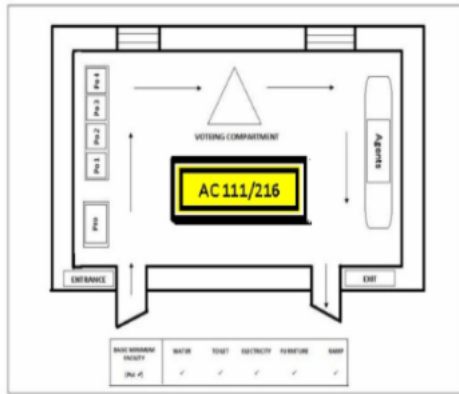

নির্বাচক নিবন্ধন আধিকারিকের স্বাক্ষর

Nazri Naksha

Google Map View

Polling Station Building Front View

Polling Station Front View

Cad View

Key MAP View

বিধানসভা নির্বাচনক্ষেত্রের নং, নাম : 111-পানিহাটি
ভাগ নং, নাম : 1-সুনীত ব্যানার্জী রোড