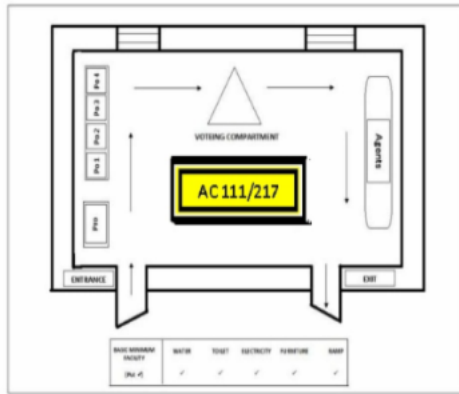

নির্বাচক নিবন্ধন আধিকারিকের স্বাক্ষর

Nazri Naksha

Google Map View

Polling Station Building Front View

Polling Station Front View

Cad View

Key MAP View

1	UWN2296382	ফটো উপলব্ধ	নাম : শান্তনু অরোরা পিতার নাম: বিহারি অরোরা বাড়ির নং : এন11 বয়স : 57 লিঙ্গ : পুরুষ
2	UWN2294734	ফটো উপলব্ধ	নাম : ঈশা অরোরা পিতার নাম: রাজা অরোরা বাড়ির নং : এন13 বয়স : 24 লিঙ্গ : মহিলা
3	UWN2292761	ফটো উপলব্ধ	নাম : পাপিয়া অরোরা স্বামীর নাম: রাজা অরোরা বাড়ির নং : এন13 বয়স : 49 লিঙ্গ : মহিলা
4	DPD1675057	ফটো উপলব্ধ	নাম : ববীতা অরোরা স্বামীর নাম: শান্তনু অরোরা বাড়ির নং : বয়স : 53 লিঙ্গ : মহিলা
5	DPD0694118	ফটো উপলব্ধ	নাম : সঞ্জীব অরোরা পিতার নাম: বিহারী অরোরা বাড়ির নং : বয়স : 54 লিঙ্গ : পুরুষ
6	UWN2179265	ফটো উপলব্ধ	নাম : প্রিয়া অরোরা পিতার নাম: শান্তনু অরোরা বাড়ির নং : বয়স : 29 লিঙ্গ : মহিলা
7	DPD2218980	ফটো উপলব্ধ	নাম : সম্পা অরোরা বোস স্বামীর নাম: সঞ্জীব অরোরা বাড়ির নং : বয়স : 45 লিঙ্গ : মহিলা
8	UWN2179752	ফটো উপলব্ধ	নাম : রাজা অরোরা পিতার নাম: বিহারী অরোরা বাড়ির নং : বয়স : 49 লিঙ্গ : পুরুষ
9	UWN1940063	ফটো উপলব্ধ	নাম : বিশ্বনাথ দে পিতার নাম: মধুসূদন দে বাড়ির নং : n0389 বয়স : 39 লিঙ্গ : পুরুষ
10	UWN1968338	ফটো উপলব্ধ	নাম : শিশির আচার্য পিতার নাম: জগদীশ আচার্য বাড়ির নং : n0627 বয়স : 47 লিঙ্গ : পুরুষ
11	UWN2042810	ফটো উপলব্ধ	নাম : রিত্তা আচার্য স্বামীর নাম: শিশির আচার্য বাড়ির নং : এন বয়স : 42 লিঙ্গ : মহিলা
12	UWN1733906	ফটো উপলব্ধ	নাম : কুমারশানু চ্যাটার্জী পিতার নাম: আলোক কুমার চ্যাটার্জী বাড়ির নং : 0389 বয়স : 29 লিঙ্গ : পুরুষ
13	UWN1733898	ফটো উপলব্ধ	নাম : তনয় চ্যাটার্জী পিতার নাম: প্রদীপ চ্যাটার্জী বাড়ির নং : 0386 বয়স : 29 লিঙ্গ : পুরুষ
14	UBL2063014	ফটো উপলব্ধ	নাম : মধুমিতা আদক স্বামীর নাম: নরেশ আদক বাড়ির নং : 29 বয়স : 31 লিঙ্গ : মহিলা
15	BHR1795046	ফটো উপলব্ধ	নাম : গোবিন্দ উকিল পিতার নাম: হরিমোহন উকিল বাড়ির নং : n0163 বয়স : 69 লিঙ্গ : পুরুষ
16	BHR1797588	ফটো উপলব্ধ	নাম : ডালিয়া উকিল স্বামীর নাম: গোবিন্দ উকিল বাড়ির নং : n0163 বয়স : 63 লিঙ্গ : মহিলা
17	UWN2179562	ফটো উপলব্ধ	নাম : প্রতীক কুমার নিয়োগী পিতার নাম: প্রবীর নিয়োগী বাড়ির নং : বয়স : 24 লিঙ্গ : পুরুষ
18	UWN1771377	ফটো উপলব্ধ	নাম : ইন্দ্রজিত কর পিতার নাম: সুবোধ কর বাড়ির নং : n0134 বয়স : 48 লিঙ্গ : পুরুষ
19	UWN1771385	ফটো উপলব্ধ	নাম : বিশ্ভজিৎ কর পিতার নাম: সুবোধরঞ্জন কর বাড়ির নং : n0134 বয়স : 50 লিঙ্গ : পুরুষ
20	BHR1090430	ফটো উপলব্ধ	নাম : বেলা কর স্বামীর নাম: সুবোধ কর বাড়ির নং : 28KA বয়স : 71 লিঙ্গ : মহিলা
21	BHR3265048	ফটো উপলব্ধ	নাম : অভিজিৎ কর পিতার নাম: হিরন্ময় কর বাড়ির নং : n0134 বয়স : 41 লিঙ্গ : পুরুষ
22	UWN1342906	ফটো উপলব্ধ	নাম : বিণু কর্মকার পিতার নাম: রাজু কর্মকার বাড়ির নং : n0284 বয়স : 44 লিঙ্গ : পুরুষ
23	BHR1273168	ফটো উপলব্ধ	নাম : লক্ষ্মী রানী কর্মকার স্বামীর নাম: তুলসী চন্দ্র কর্মকার বাড়ির নং : n0201 বয়স : 62 লিঙ্গ : মহিলা
24	BHR3559861	ফটো উপলব্ধ	নাম : অপূ কর্মকার পিতার নাম: উল্লাস চন্দ্র কর্মকার বাড়ির নং : n0199 বয়স : 38 লিঙ্গ : পুরুষ
Q 25	UWN1733955	ফটো উপলব্ধ	নাম : সুজাতা ঘোষ স্বামীর নাম: মনোজিত ঘোষ বাড়ির নং : 163 বয়স : 29 লিঙ্গ : মহিলা
26	UWN1474956	ফটো উপলব্ধ	নাম : সুজাতা কর্মকার স্বামীর নাম: রানা কর্মকার বাড়ির নং : n0182 বয়স : 39 লিঙ্গ : মহিলা
27	BHR1091289	ফটো উপলব্ধ	নাম : গীতা কর্মকার স্বামীর নাম: অনিল কর্মকার বাড়ির নং : 77KH বয়স : 79 লিঙ্গ : মহিলা
28	BHR3078342	ফটো উপলব্ধ	নাম : রানা কর্মকার পিতার নাম: গোপাল কর্মকার বাড়ির নং : 22/B বয়স : 48 লিঙ্গ : পুরুষ
29	UWN1860931	ফটো উপলব্ধ	নাম : অঙ্কিতা কর্মকার পিতার নাম: অরুণ কর্মকার বাড়ির নং : n0150 বয়স : 28 লিঙ্গ : মহিলা
30	UWN0983809	ফটো উপলব্ধ	নাম : নারায়ন কর্মকার পিতার নাম: নিধীর কর্মকার বাড়ির নং : সুশীল অর্পাটমেন্ট বয়স : 36 লিঙ্গ : পুরুষ