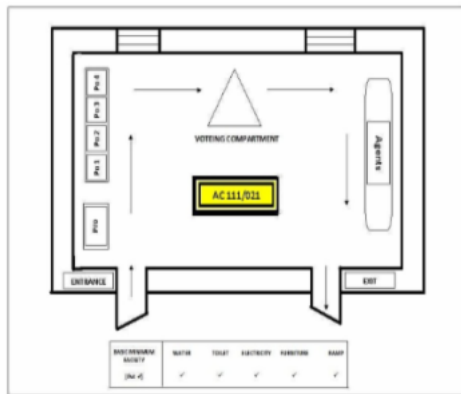

নির্বাচক নিবন্ধন আধিকারিকের স্বাক্ষর

Nazri Naksha

Google Map View

Polling Station Building Front View

Polling Station Front View

Cad View

Key MAP View

1 নাম : সঞ্জিতা (বর্মন) ভট্টাচার্য স্বামীর নাম: অংশুমান ভট্টাচার্য বাড়ির নং : n0169 বয়স : 51 লিঙ্গ : মহিলা	UWN1148675 ফটো উপলব্ধ	2 নাম : রাজীব অধিকারী স্বামীর নাম: উৎপল কুমার অধিকারী বাড়ির নং : n0083 বয়স : 44 লিঙ্গ : পুরুষ	BHR2411585 ফটো উপলব্ধ	3 নাম : মৌচিসী ব্যানার্জী স্বামীর নাম: অভিজিৎ মুখার্জী বাড়ির নং : 113 বয়স : 50 লিঙ্গ : মহিলা	MLN2236933 ফটো উপলব্ধ
4 নাম : অর্পিতা বর্মন পিতার নাম: কুলেন্দ্র মোহন বর্মন বাড়ির নং : n0075 বয়স : 46 লিঙ্গ : মহিলা	BHR2411643 ফটো উপলব্ধ	5 নাম : রবীতা বাউরী স্বামীর নাম: উজ্জল বাউরী বাড়ির নং : n0182 বয়স : 37 লিঙ্গ : মহিলা	UWN1303999 ফটো উপলব্ধ	6 নাম : মৃণ্ময় ভট্টাচার্য পিতার নাম: অরুণেন্দ্র ভট্টাচার্য বাড়ির নং : n0179 বয়স : 54 লিঙ্গ : পুরুষ	UWN1258136 ফটো উপলব্ধ
7 নাম : দেবশীষ চক্রবর্তী পিতার নাম: সুনীল বিকাশ চক্রবর্তী বাড়ির নং : n0129 বয়স : 64 লিঙ্গ : পুরুষ	BHR2954402 ফটো উপলব্ধ	8 নাম : আদিত্য শঙ্কর চক্রবর্তী পিতার নাম: পিযুষ চক্রবর্তী বাড়ির নং : n0089 বয়স : 43 লিঙ্গ : পুরুষ	BHR2411841 ফটো উপলব্ধ	9 নাম : স্মিতা চক্রবর্তী পিতার নাম: রথীন্দ্র নাথ চক্রবর্তী বাড়ির নং : n0084 বয়স : 31 লিঙ্গ : মহিলা	UWN1421437 ফটো উপলব্ধ
10 নাম : অভিষেক চন্দ পিতার নাম: অলোক কুমার চন্দ বাড়ির নং : n0040 বয়স : 38 লিঙ্গ : পুরুষ	BHR3235561 ফটো উপলব্ধ	11 নাম : হিমাণী দাস পাত্র স্বামীর নাম: রাধাশ্যাম দাস পাত্র বাড়ির নং : n0153 বয়স : 58 লিঙ্গ : মহিলা	UWN0986810 ফটো উপলব্ধ	12 নাম : দেবশীষ দাসগুপ্ত পিতার নাম: বাসুদেব দাশগুপ্ত বাড়ির নং : n0067 বয়স : 48 লিঙ্গ : পুরুষ	BHR2411619 ফটো উপলব্ধ
13 নাম : বিলীক দাশগুপ্ত স্বামীর নাম: শুভ্র দাশগুপ্ত বাড়ির নং : n0067 বয়স : 40 লিঙ্গ : মহিলা	UWN0081323 ফটো উপলব্ধ	14 নাম : নুপুর দেবনাথ স্বামীর নাম: দুলাল দেবনাথ বাড়ির নং : n0263 বয়স : 33 লিঙ্গ : মহিলা	UWN1940675 ফটো উপলব্ধ	15 নাম : অমিত ধর পিতার নাম: প্রদীপ ধর বাড়ির নং : n0007 বয়স : 46 লিঙ্গ : পুরুষ	BHR1751916 ফটো উপলব্ধ
16 নাম : আরতি গাঙ্গুলী স্বামীর নাম: কমল গাঙ্গুলী বাড়ির নং : n0022 বয়স : 73 লিঙ্গ : মহিলা	WB/20/135/033408 ফটো উপলব্ধ	17 নাম : কল্লোল গাঙ্গুলী স্বামীর নাম: আরতি গাঙ্গুলী বাড়ির নং : n0022 বয়স : 49 লিঙ্গ : পুরুষ	BHR1750215 ফটো উপলব্ধ	18 নাম : মিতালী গড়াই স্বামীর নাম: যদুনাথ গড়াই বাড়ির নং : n0160 বয়স : 53 লিঙ্গ : মহিলা	UWN1148600 ফটো উপলব্ধ
19 নাম : কল্যান কুমার ঘোষ পিতার নাম: নিমাই চরন ঘোষ বাড়ির নং : n0239 বয়স : 37 লিঙ্গ : পুরুষ	UWN1785435 ফটো উপলব্ধ	20 নাম : কৃষ্ণা হালদার স্বামীর নাম: মদনমোহন হালদার বাড়ির নং : n0131 বয়স : 59 লিঙ্গ : মহিলা	BHR3384096 ফটো উপলব্ধ	21 নাম : খগেন্দ্রনাথ জানা পিতার নাম: গজেন্দ্রনাথ জানা বাড়ির নং : n0040 বয়স : 72 লিঙ্গ : পুরুষ	WB/20/135/033180 ফটো উপলব্ধ
22 নাম : সবিতা জানা স্বামীর নাম: খগেন্দ্রনাথ জানা বাড়ির নং : n0040 বয়স : 65 লিঙ্গ : মহিলা	WB/20/135/033222 ফটো উপলব্ধ	23 নাম : সুজিতা জানা পিতার নাম: খগেন্দ্র নাথ জানা বাড়ির নং : n0040 বয়স : 36 লিঙ্গ : মহিলা	UWN0946715 ফটো উপলব্ধ	24 নাম : সমুত কর্মকার পিতার নাম: সিতাংশু কর্মকার বাড়ির নং : n0268 বয়স : 27 লিঙ্গ : পুরুষ	UWN1982370 ফটো উপলব্ধ
25 নাম : অর্কপ্রভ কর্মকার পিতার নাম: সুকদেব কর্মকার বাড়ির নং : n0272 বয়স : 27 লিঙ্গ : পুরুষ	UWN1977719 ফটো উপলব্ধ	26 নাম : রীতব্রত কোনার পিতার নাম: রনেন্দ্র নাথ কোনার বাড়ির নং : n0109 বয়স : 43 লিঙ্গ : পুরুষ	BHR2411502 ফটো উপলব্ধ	27 নাম : মৌমিতা মৈএ(গাঙ্গুলী) স্বামীর নাম: অতনু মৈএ বাড়ির নং : n0022 বয়স : 47 লিঙ্গ : মহিলা	JGL3473121 ফটো উপলব্ধ
28 নাম : গীতা রানী মিএ স্বামীর নাম: বিষ্ণু পদ মিএ বাড়ির নং : n0096 বয়স : 75 লিঙ্গ : মহিলা	BHR1750637 ফটো উপলব্ধ	29 নাম : অনামিকা মিত্র স্বামীর নাম: বিশুনাথ মিত্র বাড়ির নং : n0096 বয়স : 42 লিঙ্গ : মহিলা	UWN1043074 ফটো উপলব্ধ	30 নাম : বিপ্লব মিত্র পিতার নাম: বিষ্ণুপদ মিত্র বাড়ির নং : n0096 বয়স : 41 লিঙ্গ : পুরুষ	BHR2954162 ফটো উপলব্ধ