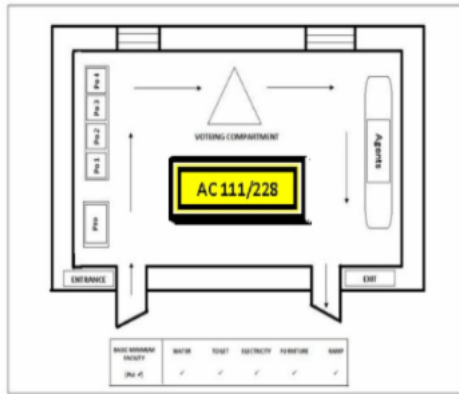

নির্বাচক নিবন্ধন আধিকারিকের স্বাক্ষর

Nazri Naksha

Google Map View

Polling Station Building Front View

Polling Station Front View

Cad View

Key MAP View

বিধানসভা নির্বাচনক্ষেত্রের নং, নাম : 111-পানিহাটি
ভাগ নং, নাম : 1-রবীন্দ্রনাথ ঠাকুর রোড