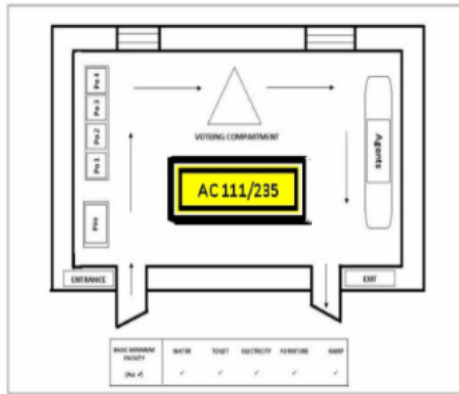

নির্বাচক নিবন্ধন আধিকারিকের স্বাক্ষর

Nazri Naksha

Google Map View

Polling Station Building Front View

Polling Station Front View

Cad View

Key MAP View

|   |                                |  |                                |  |                                |
|---|--------------------------------|--|--------------------------------|--|--------------------------------|
| 1<br>নাম : চন্দন কেসী<br>পিতার নাম: নর বাহাদুর কেসী<br>বাড়ির নং : 81<br>বয়স : 29 লিঙ্গ : পুরুষ            | UWN1739226<br>ফটো উপলব্ধ       | 2<br>নাম : ফিরোজ আলী<br>পিতার নাম: মহঃ নুর আলম<br>বাড়ির নং : 1<br>বয়স : 29 লিঙ্গ : পুরুষ                     | UWN1739242<br>ফটো উপলব্ধ       | 3<br>নাম : রীতা প্রসাদ<br>স্বামীর নাম: অসীয়ার প্রসাদ<br>বাড়ির নং : 81<br>বয়স : 43 লিঙ্গ : মহিলা         | UWN1739234<br>ফটো উপলব্ধ       |
| 4<br>নাম : মহঃ কবিল খান<br>পিতার নাম: মহঃ সাফক খান<br>বাড়ির নং : 81<br>বয়স : 41 লিঙ্গ : পুরুষ             | UWN1498146<br>ফটো উপলব্ধ       | 5<br>নাম : শীল নাথ সাউ<br>পিতার নাম: রামকী সাউ<br>বাড়ির নং : n0329<br>বয়স : 47 লিঙ্গ : পুরুষ                 | UWN1601327<br>ফটো উপলব্ধ       | 6<br>নাম : দুর্গা দেবী<br>স্বামীর নাম: সিলানাথ সাউ<br>বাড়ির নং : n0329<br>বয়স : 48 লিঙ্গ : মহিলা         | UWN1479997<br>ফটো উপলব্ধ       |
| 7<br>নাম : সোনিয়া খান<br>স্বামীর নাম: ফিরোজ খান<br>বাড়ির নং : n0057<br>বয়স : 43 লিঙ্গ : মহিলা            | WB/20/135/216202<br>ফটো উপলব্ধ | 8<br>নাম : মজিনা বিবি<br>স্বামীর নাম: সাইদ আলী মোল্লা<br>বাড়ির নং : n0447<br>বয়স : 60 লিঙ্গ : মহিলা          | UWN1932938<br>ফটো উপলব্ধ       | 9<br>নাম : মেহারুন খান<br>মায়ের নাম: সানিয়া খান<br>বাড়ির নং : n0449<br>বয়স : 33 লিঙ্গ : মহিলা          | UWN1932953<br>ফটো উপলব্ধ       |
| 10<br>নাম : হেনা বেগম<br>স্বামীর নাম: মহঃ আজাদ<br>বাড়ির নং : n0454<br>বয়স : 31 লিঙ্গ : মহিলা              | UWN1933001<br>ফটো উপলব্ধ       | 11<br>নাম : আমিনা বিবি<br>স্বামীর নাম: মহঃ কবিল খান<br>বাড়ির নং : 81<br>বয়স : 32 লিঙ্গ : মহিলা               | UWN1868710<br>ফটো উপলব্ধ       | 12<br>নাম : এলহার শেখ<br>স্বামীর নাম: ভরত শেখ<br>বাড়ির নং : 19<br>বয়স : 73 লিঙ্গ : মহিলা                 | WB/20/135/216201<br>ফটো উপলব্ধ |
| 13<br>নাম : মোহাম্মদ রাজু শেখ<br>পিতার নাম: মোহাম্মদ ভরত শেখ<br>বাড়ির নং : 81<br>বয়স : 41 লিঙ্গ : পুরুষ   | UWN1123892<br>ফটো উপলব্ধ       | 14<br>নাম : সালমা বিবি<br>স্বামীর নাম: মঈ রাজু শেখ<br>বাড়ির নং : 81<br>বয়স : 38 লিঙ্গ : মহিলা                | UWN1601277<br>ফটো উপলব্ধ       | 15<br>নাম : মহঃ নোসাদ আমেদ<br>পিতার নাম: মহঃ রিয়াজউদ্দিন<br>বাড়ির নং : n0460<br>বয়স : 29 লিঙ্গ : পুরুষ  | UWN1933068<br>ফটো উপলব্ধ       |
| 16<br>নাম : সোহাদা আলী<br>মায়ের নাম: রাবিনা বিবি<br>বাড়ির নং : 81<br>বয়স : 31 লিঙ্গ : পুরুষ              | UWN2194355<br>ফটো উপলব্ধ       | 17<br>নাম : সঞ্জনা কুমারী প্রসাদ<br>পিতার নাম: লাল বাবু প্রসাদ<br>বাড়ির নং : 14<br>বয়স : 22 লিঙ্গ : মহিলা    | UWN2381176<br>ফটো উপলব্ধ       | 18<br>নাম : দুর্গেশ কুমার সিং<br>পিতার নাম: বীরেন্দ্র সিং<br>বাড়ির নং : 81<br>বয়স : 29 লিঙ্গ : পুরুষ     | UWN1739218<br>ফটো উপলব্ধ       |
| 19<br>নাম : অমরনাথ কুশ্বাহা<br>পিতার নাম: রামসুরত কুশ্বাহা<br>বাড়ির নং : 81<br>বয়স : 53 লিঙ্গ : পুরুষ     | BHR1762558<br>ফটো উপলব্ধ       | 20<br>নাম : রুকসানা খাতুন<br>মায়ের নাম: রাবিনা বিবি<br>বাড়ির নং :<br>বয়স : 25 লিঙ্গ : মহিলা                 | UWN2194546<br>ফটো উপলব্ধ       | 21<br>নাম : গনেশ প্রসাদ গুপ্ত<br>পিতার নাম: বিশ্বনাথ গুপ্ত<br>বাড়ির নং : n0076<br>বয়স : 50 লিঙ্গ : পুরুষ | WB/20/135/216041<br>ফটো উপলব্ধ |
| 22<br>নাম : গোবরধন প্রসাদ গুপ্তা<br>পিতার নাম: দীপ চন্দ গুপ্তা<br>বাড়ির নং : 81<br>বয়স : 48 লিঙ্গ : পুরুষ | UWN1601293<br>ফটো উপলব্ধ       | Q<br>23<br>নাম : খুসবু গোস্বামী<br>পিতার নাম: স্বজব আমিম গোস্বামী<br>বাড়ির নং : 81<br>বয়স : 27 লিঙ্গ : মহিলা | UWN1933027<br>ফটো উপলব্ধ       | 24<br>নাম : অতনু ঘোষ<br>পিতার নাম: সনাতন ঘোষ<br>বাড়ির নং : n0507<br>বয়স : 26 লিঙ্গ : পুরুষ               | UWN2011591<br>ফটো উপলব্ধ       |
| 25<br>নাম : সোমা হাজারা<br>স্বামীর নাম: অশোক হাজারা<br>বাড়ির নং : n0012<br>বয়স : 44 লিঙ্গ : মহিলা         | UWN1345636<br>ফটো উপলব্ধ       | 26<br>নাম : সান্তনু ঘোষ<br>পিতার নাম: সনাতন ঘোষ<br>বাড়ির নং : 49<br>বয়স : 29 লিঙ্গ : পুরুষ                   | UWN1739341<br>ফটো উপলব্ধ       | 27<br>নাম : পূর্ণিমা ঘোষ<br>স্বামীর নাম: সনাতন ঘোষ<br>বাড়ির নং : 49<br>বয়স : 42 লিঙ্গ : মহিলা            | BHR2901676<br>ফটো উপলব্ধ       |
| 28<br>নাম : সনাতন ঘোষ<br>পিতার নাম: সুধীর ঘোষ<br>বাড়ির নং : 49<br>বয়স : 52 লিঙ্গ : পুরুষ                  | BHR2901668<br>ফটো উপলব্ধ       | 29<br>নাম : ভিক্তি ঘোষ<br>স্বামীর নাম: সুধীর ঘোষ<br>বাড়ির নং : n0012<br>বয়স : 76 লিঙ্গ : মহিলা               | WB/20/135/216104<br>ফটো উপলব্ধ | 30<br>নাম : রাজ কিশোর চৌহান<br>পিতার নাম: গঙ্গাধারী চৌহান<br>বাড়ির নং : 41<br>বয়স : 48 লিঙ্গ : পুরুষ     | WB/20/135/216196<br>ফটো উপলব্ধ |