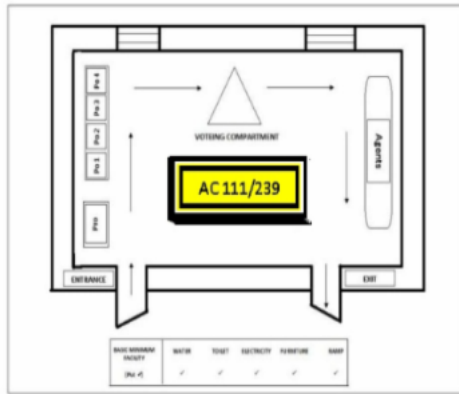

নির্বাচক নিবন্ধন আধিকারিকের স্বাক্ষর

Nazri Naksha

Google Map View

Polling Station Building Front View

Polling Station Front View

Cad View

Key MAP View

1	UWN2164796	নাম : অঙ্কিতা নাগ দাস স্বামীর নাম: সুরজিৎ দাস বাড়ির নং : 189 বয়স : 29 লিঙ্গ : মহিলা	ফটো উপলব্ধ	2	UWN2077295	নাম : শ্বেতা চক্রবর্তী স্বামীর নাম: কল্লোল চক্রবর্তী বাড়ির নং : n0215 বয়স : 50 লিঙ্গ : মহিলা	ফটো উপলব্ধ	3	UWN1773662	নাম : মিনাক্ষী সরকার (তপাদার) স্বামীর নাম: মুণ্ডাল সরকার বাড়ির নং : n0303 বয়স : 45 লিঙ্গ : মহিলা	ফটো উপলব্ধ
4	UWN1789338	নাম : প্রশান্ত সরকার মায়ের নাম: চন্দ্রা সরকার বাড়ির নং : 50 বয়স : 45 লিঙ্গ : পুরুষ	ফটো উপলব্ধ	5	UWN0994616	নাম : পাপিয়া আইচ স্বামীর নাম: তরুণ কুমার আইচ বাড়ির নং : 38/ বয়স : 54 লিঙ্গ : মহিলা	ফটো উপলব্ধ	6	UWN1603331	নাম : সুমিতাভ আইচ পিতার নাম: তরুণ কুমার আইচ বাড়ির নং : 38 বয়স : 30 লিঙ্গ : পুরুষ	ফটো উপলব্ধ
7	UWN0994608	নাম : তরুণ কুমার আইচ পিতার নাম: দুর্গা শঙ্কর আইচ বাড়ির নং : 38 বয়স : 75 লিঙ্গ : পুরুষ	ফটো উপলব্ধ	8	UWN1481647	নাম : পারমিতা আইচ স্বামীর নাম: অমিতাভ আইচ বাড়ির নং : n0036 বয়স : 41 লিঙ্গ : মহিলা	ফটো উপলব্ধ	9	UWN1481639	নাম : অমিতাভ আইচ মায়ের নাম: অনিমা আইচ বাড়ির নং : n0036 বয়স : 50 লিঙ্গ : পুরুষ	ফটো উপলব্ধ
10	WB/20/135/768557	নাম : অনিমা আইচ স্বামীর নাম: অশোক আইচ বাড়ির নং : n0036 বয়স : 76 লিঙ্গ : মহিলা	ফটো উপলব্ধ	11	BHR2757466	নাম : গৌতম আইচ পিতার নাম: গোপাল আইচ বাড়ির নং : 45A বয়স : 43 লিঙ্গ : পুরুষ	ফটো উপলব্ধ	12	BHR2092666	নাম : শিবনী আইচ স্বামীর নাম: গোপাল আইচ বাড়ির নং : 45A বয়স : 67 লিঙ্গ : মহিলা	ফটো উপলব্ধ
13	WB/20/135/768510	নাম : প্রদীপ আইচ পিতার নাম: বীরেন আইচ বাড়ির নং : n0024 বয়স : 51 লিঙ্গ : পুরুষ	ফটো উপলব্ধ	14	BHR2909968	নাম : কাশি আইচ পিতার নাম: বীরেন আইচ বাড়ির নং : 45C বয়স : 61 লিঙ্গ : পুরুষ	ফটো উপলব্ধ	15	BWC2313906	নাম : সোমা মুখার্জী স্বামীর নাম: মানব মুখার্জী বাড়ির নং : 59, দক্ষিণ পল্লী বয়স : 50 লিঙ্গ : মহিলা	ফটো উপলব্ধ
16	BHR2910362	নাম : বিউটি গোস্বামী স্বামীর নাম: সুভাষী গোস্বামী বাড়ির নং : 53 বয়স : 40 লিঙ্গ : মহিলা	ফটো উপলব্ধ	Q 17	UWN0994624	নাম : রনজিৎ আইচ পিতার নাম: বিপু আইচ বাড়ির নং : 45 বয়স : 36 লিঙ্গ : পুরুষ	ফটো উপলব্ধ	18	WB/20/135/768261	নাম : উমা আইচ স্বামীর নাম: বিপু আইচ বাড়ির নং : 45 বয়স : 57 লিঙ্গ : মহিলা	ফটো উপলব্ধ
19	WB/20/135/279489	নাম : কাজল সাউ স্বামীর নাম: গোপাল সাউ বাড়ির নং : 45A বয়স : 58 লিঙ্গ : মহিলা	ফটো উপলব্ধ	20	UWN0881771	নাম : বিজয় সাউ পিতার নাম: গোপাল সাউ বাড়ির নং : 45এ বয়স : 39 লিঙ্গ : পুরুষ	ফটো উপলব্ধ	21	WB/20/135/768485	নাম : গোপাল আইচ পিতার নাম: বীরেন আইচ বাড়ির নং : 45A বয়স : 71 লিঙ্গ : পুরুষ	ফটো উপলব্ধ
22	WB/20/135/279487	নাম : গোপাল সাউ পিতার নাম: ক্ষিতীশ সাউ বাড়ির নং : 45A বয়স : 63 লিঙ্গ : পুরুষ	ফটো উপলব্ধ	23	UWN2263754	নাম : সোহিনী আইচ পিতার নাম: তরুণ কুমার আইচ বাড়ির নং : 38 বয়স : 23 লিঙ্গ : মহিলা	ফটো উপলব্ধ	24	TBI1294867	নাম : সমিরন মুখোপাধ্যায় পিতার নাম: অমল কুমার মুখোপাধ্যায় বাড়ির নং : 3রোড ফ্লোর ফ্. লট-এফ. বয়স : 50 লিঙ্গ : পুরুষ	ফটো উপলব্ধ
25	WB/20/135/768577	নাম : বিপু আইচ পিতার নাম: বীরেন আইচ বাড়ির নং : 45 বয়স : 62 লিঙ্গ : পুরুষ	ফটো উপলব্ধ	26	JNV2216430	নাম : শম্ভু ইয়াদব পিতার নাম: দিপনারায়ণ ইয়াদব বাড়ির নং : n0467 বয়স : 48 লিঙ্গ : পুরুষ	ফটো উপলব্ধ	27	JNV2216448	নাম : গুণিতা ইয়াদব স্বামীর নাম: শম্ভু ইয়াদব বাড়ির নং : n0468 বয়স : 44 লিঙ্গ : মহিলা	ফটো উপলব্ধ
28	BHR1767631	নাম : শিখা কর স্বামীর নাম: তারক কর বাড়ির নং : n0420 বয়স : 59 লিঙ্গ : মহিলা	ফটো উপলব্ধ	29	UWN1604180	নাম : মেঘা কর পিতার নাম: তারক কর বাড়ির নং : n0421 বয়স : 30 লিঙ্গ : মহিলা	ফটো উপলব্ধ	30	WB/20/135/237180	নাম : তারক কর পিতার নাম: শঙ্কর কর বাড়ির নং : n0422 বয়স : 63 লিঙ্গ : পুরুষ	ফটো উপলব্ধ