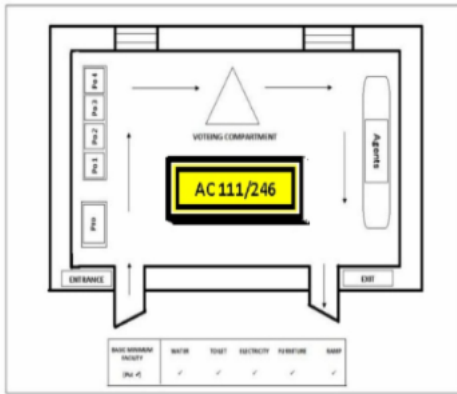

নির্বাচক নিবন্ধন আধিকারিকের স্বাক্ষর

Nazri Naksha

Google Map View

Polling Station Building Front View

Polling Station Front View

Cad View

Key MAP View

1 নাম : ওয়াসিম আখতার পিতার নাম: মহম্মদ ইব্রিস বাড়ির নং : n0376 বয়স : 28 লিঙ্গ : পুরুষ	UWN1936251 ফটো উপলব্ধ	2 নাম : সঙ্গীতা ভট্টাচার্য স্বামীর নাম: মানস ভট্টাচার্য বাড়ির নং : n0014 বয়স : 43 লিঙ্গ : মহিলা	BHR3612199 ফটো উপলব্ধ	3 নাম : বিশ্বজিৎ দাস পিতার নাম: অরুণ দাস বাড়ির নং : n0370 বয়স : 50 লিঙ্গ : পুরুষ	UWN1936194 ফটো উপলব্ধ
4 নাম : লক্ষী দাস স্বামীর নাম: কামেশ্বর দাস বাড়ির নং : n0385 বয়স : 45 লিঙ্গ : মহিলা	UWN1975952 ফটো উপলব্ধ	5 নাম : সুনীতা দাস স্বামীর নাম: বিশ্বজিৎ দাস বাড়ির নং : n0364 বয়স : 29 লিঙ্গ : মহিলা	UWN1936137 ফটো উপলব্ধ	6 নাম : রবি ঘোষ পিতার নাম: প্রান বহুভ ঘোষ বাড়ির নং : n0313 বয়স : 40 লিঙ্গ : পুরুষ	UWN1641752 ফটো উপলব্ধ
7 নাম : পূজা গোস্বামী পিতার নাম: প্রদীপ গোস্বামী বাড়ির নং : n0001 বয়স : 29 লিঙ্গ : মহিলা	UWN1741891 ফটো উপলব্ধ	8 নাম : সোমা মাম্মা পিতার নাম: সুজিত মাম্মা বাড়ির নং : n0403 বয়স : 26 লিঙ্গ : মহিলা	UWN2046837 ফটো উপলব্ধ	9 নাম : উজ্জ্বল রায় পিতার নাম: অখিলেশ কুমার রায় বাড়ির নং : n0371 বয়স : 27 লিঙ্গ : পুরুষ	UWN1936202 ফটো উপলব্ধ
10 নাম : সৌমা রায় পিতার নাম: সঞ্জয় রায় বাড়ির নং : n0374 বয়স : 27 লিঙ্গ : মহিলা	UWN1936236 ফটো উপলব্ধ	11 নাম : পূজা রায় পিতার নাম: তারকেশ্বর রায় বাড়ির নং : n0375 বয়স : 27 লিঙ্গ : মহিলা	UWN1936244 ফটো উপলব্ধ	12 নাম : চিরঞ্জিত সরকার পিতার নাম: রঞ্জন সরকার বাড়ির নং : n0005 বয়স : 43 লিঙ্গ : পুরুষ	BHR2486470 ফটো উপলব্ধ
13 নাম : মধুশ্রী সৎপতি স্বামীর নাম: শৈবাল সৎপতি বাড়ির নং : n0372 বয়স : 41 লিঙ্গ : মহিলা	UWN1936210 ফটো উপলব্ধ	14 নাম : মানিক সাউ পিতার নাম: সত্যনারায়ন সাউ বাড়ির নং : n0004 বয়স : 71 লিঙ্গ : পুরুষ	UWN0915140 ফটো উপলব্ধ	15 নাম : চন্দা সাউ স্বামীর নাম: মানিক সাউ বাড়ির নং : n0004 বয়স : 64 লিঙ্গ : মহিলা	WB/20/136/021384 ফটো উপলব্ধ
16 নাম : পূজা ভট্টাচার্য স্বামীর নাম: অভিষিক ভট্টাচার্য বাড়ির নং : . বয়স : 24 লিঙ্গ : মহিলা	UWN2178119 ফটো উপলব্ধ	17 নাম : নাবাগীতা পাল পিতার নাম: নারায়ন চন্দ্র পাল বাড়ির নং : . বয়স : 26 লিঙ্গ : মহিলা	UWN2178101 ফটো উপলব্ধ	18 নাম : দেবালীনা রায় পিতার নাম: দেবপ্রসাদ রায় বাড়ির নং : . বয়স : 26 লিঙ্গ : মহিলা	UWN2177988 ফটো উপলব্ধ
19 নাম : সন্দীপন রায় পিতার নাম: চন্দন রায় বাড়ির নং : . বয়স : 24 লিঙ্গ : পুরুষ	UWN2178051 ফটো উপলব্ধ	20 নাম : হরিকেশ শর্মা পিতার নাম: অভিনাশ কুমার শর্মা বাড়ির নং : 3 বয়স : 34 লিঙ্গ : পুরুষ	UWN1606177 ফটো উপলব্ধ	21 নাম : সন্দিপ কুমার সিং পিতার নাম: নরেন্দ্রকুমার সিং বাড়ির নং : 4 বয়স : 43 লিঙ্গ : পুরুষ	BHR3341328 ফটো উপলব্ধ
22 নাম : নাজমা বিবি স্বামীর নাম: অকবুল সিদ্দিকী বাড়ির নং : 6 বয়স : 36 লিঙ্গ : মহিলা	UWN1741974 ফটো উপলব্ধ	23 নাম : ওকিয়া খাতুন পিতার নাম: ইউনুফ গাজী বাড়ির নং : 6 বয়স : 31 লিঙ্গ : মহিলা	UWN1741958 ফটো উপলব্ধ	24 নাম : সামসের আলী পিতার নাম: মইনুদ্দিন বাড়ির নং : 6 বয়স : 35 লিঙ্গ : পুরুষ	UWN2046902 ফটো উপলব্ধ
25 নাম : গুলাবশা বেগম স্বামীর নাম: মোহম্মদ শকিলা বাড়ির নং : 8/9 বয়স : 37 লিঙ্গ : মহিলা	UWN2046803 ফটো উপলব্ধ	26 নাম : কাউসের আনসারি পিতার নাম: মুহাম্মদ আনসারি বাড়ির নং : 9/551 বয়স : 24 লিঙ্গ : পুরুষ	UWN2368058 ফটো উপলব্ধ	27 নাম : প্রদীপ সাউ পিতার নাম: নাগেন্দ্র সাউ বাড়ির নং : 10 বয়স : 42 লিঙ্গ : পুরুষ	UWN1741933 ফটো উপলব্ধ
28 নাম : অঞ্জলি কুমারী পিতার নাম: রাজ নাথ রাম বাড়ির নং : 10 বয়স : 26 লিঙ্গ : মহিলা	UWN2178226 ফটো উপলব্ধ	29 নাম : ওসমান আলি পিতার নাম: কুরবান আলি বাড়ির নং : 14 বয়স : 54 লিঙ্গ : পুরুষ	UWN1741917 ফটো উপলব্ধ	30 নাম : মিনা খাতুন স্বামীর নাম: ওসমান আলি বাড়ির নং : 14 বয়স : 51 লিঙ্গ : মহিলা	UWN1741909 ফটো উপলব্ধ