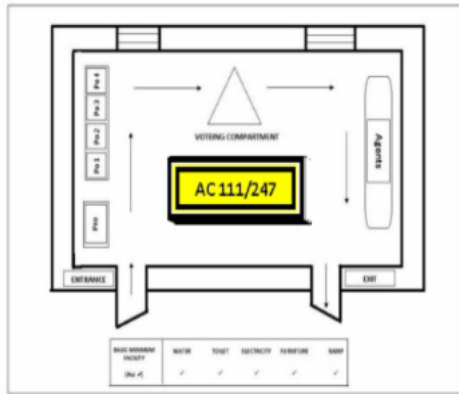

নির্বাচক নিবন্ধন আধিকারিকের স্বাক্ষর

Nazri Naksha

Google Map View

Polling Station Building Front View

Polling Station Front View

Cad View

Key MAP View

1	WB/20/135/177440	নাম : বি মীনা স্বামীর নাম: বি লক্ষন রাও বাড়ির নং : n0258 বয়স : 74 লিঙ্গ : মহিলা	ফটো উপলব্ধ	2	WB/20/136/009166	নাম : নাসিরুদ্দিন আনসারী পিতার নাম: সামসুদ্দিন আনসারী বাড়ির নং : n0382 বয়স : 63 লিঙ্গ : পুরুষ	ফটো উপলব্ধ	3	DHW2633386	নাম : মহ মুস্তাক পিতার নাম: মহি শাদিক বাড়ির নং : n0438 বয়স : 58 লিঙ্গ : পুরুষ	ফটো উপলব্ধ
4	UWN2428860	নাম : লাডলি খাতুন পিতার নাম: মোহম্মদ মুস্তাক বাড়ির নং : 36 বয়স : 26 লিঙ্গ : মহিলা	ফটো উপলব্ধ	5	UWN2428878	নাম : রিজওয়ানা খাতুন পিতার নাম: মোহম্মদ মুস্তাক বাড়ির নং : 36 বয়স : 22 লিঙ্গ : মহিলা	ফটো উপলব্ধ	6	UWN1936301	নাম : সুশীলা দেবী স্বামীর নাম: ব্রজ চন্দন শর্মা বাড়ির নং : n0390 বয়স : 53 লিঙ্গ : মহিলা	ফটো উপলব্ধ
7	UWN1642156	নাম : বসন্তী দেবী স্বামীর নাম: গৌরি শঙ্কর গুপ্ত বাড়ির নং : n0291 বয়স : 51 লিঙ্গ : মহিলা	ফটো উপলব্ধ	8	UWN1996800	নাম : আশা দেবী স্বামীর নাম: রাজ কুমার যাদব বাড়ির নং : n0436 বয়স : 48 লিঙ্গ : মহিলা	ফটো উপলব্ধ	9	BHR2488500	নাম : সুচিত্রা দেবী স্বামীর নাম: গণেশ ভগৎ বাড়ির নং : n0109 বয়স : 46 লিঙ্গ : মহিলা	ফটো উপলব্ধ
10	UWN1742436	নাম : গুদু শর্মা পিতার নাম: শিবপূজম শর্মা বাড়ির নং : n0307 বয়স : 39 লিঙ্গ : পুরুষ	ফটো উপলব্ধ	11	UWN1742428	নাম : অক্ষয় কুমার শ্রীবাস্তব পিতার নাম: হরিকিশোর প্রসাদ বাড়ির নং : n0304 বয়স : 30 লিঙ্গ : পুরুষ	ফটো উপলব্ধ	12	UWN1484914	নাম : ভারতি বি স্বামীর নাম: বি কার্তিক রাও বাড়ির নং : n0265 বয়স : 48 লিঙ্গ : মহিলা	ফটো উপলব্ধ
13	BHR2488518	নাম : গণেশ ভগৎ পিতার নাম: জনাদেও ভগৎ বাড়ির নং : n0109 বয়স : 51 লিঙ্গ : পুরুষ	ফটো উপলব্ধ	14	UWN1875939	নাম : মরিয়াম বিলি স্বামীর নাম: আলিউদ্দিন শোঙ্কা বাড়ির নং : n0382 বয়স : 50 লিঙ্গ : মহিলা	ফটো উপলব্ধ	15	UWN0985566	নাম : অভিজিৎ চক্রবর্তী পিতার নাম: বেচু চক্রবর্তী বাড়ির নং : n0203 বয়স : 41 লিঙ্গ : পুরুষ	ফটো উপলব্ধ
16	UWN0985713	নাম : সোমা চক্রবর্তী স্বামীর নাম: অভিজিৎ চক্রবর্তী বাড়ির নং : n0216 বয়স : 40 লিঙ্গ : মহিলা	ফটো উপলব্ধ	17	UWN1484740	নাম : মনিকা চন্দ স্বামীর নাম: অনুপ চন্দ বাড়ির নং : n0132 বয়স : 44 লিঙ্গ : মহিলা	ফটো উপলব্ধ	18	UWN1936483	নাম : যমুনা দাস স্বামীর নাম: নীলু দাস বাড়ির নং : n0408 বয়স : 51 লিঙ্গ : মহিলা	ফটো উপলব্ধ
19	UWN1129253	নাম : সন্তোষ কুমার দাস পিতার নাম: মাংগী দাস বাড়ির নং : n0223 বয়স : 41 লিঙ্গ : পুরুষ	ফটো উপলব্ধ	20	UWN1348648	নাম : মীনা দাস স্বামীর নাম: শঙ্কর দাস বাড়ির নং : n0252 বয়স : 39 লিঙ্গ : মহিলা	ফটো উপলব্ধ	21	UWN1991223	নাম : কিরণ দাস স্বামীর নাম: অজয় দাস বাড়ির নং : n0444 বয়স : 38 লিঙ্গ : মহিলা	ফটো উপলব্ধ
22	UWN1129246	নাম : অনিতা দাস পিতার নাম: মাংগী দাস বাড়ির নং : n0222 বয়স : 37 লিঙ্গ : মহিলা	ফটো উপলব্ধ	23	UWN2046936	নাম : টুম্পা দাস মায়ের নাম: বসুমা দাস বাড়ির নং : n0490 বয়স : 33 লিঙ্গ : মহিলা	ফটো উপলব্ধ	24	UWN2046951	নাম : ভোলা দাস মায়ের নাম: বসুমা দাস বাড়ির নং : n0496 বয়স : 31 লিঙ্গ : পুরুষ	ফটো উপলব্ধ
25	UWN1936608	নাম : মাল্পি দাস স্বামীর নাম: অভিজিৎ দাস বাড়ির নং : n0420 বয়স : 30 লিঙ্গ : মহিলা	ফটো উপলব্ধ	26	UWN2046944	নাম : ছোটন দাস মায়ের নাম: বসুমা দাস বাড়ির নং : n0497 বয়স : 29 লিঙ্গ : পুরুষ	ফটো উপলব্ধ	27	BHR2886349	নাম : প্রেমা দেবী স্বামীর নাম: রাম সাগর বাড়ির নং : n0111 বয়স : 44 লিঙ্গ : মহিলা	ফটো উপলব্ধ
28	BHR1757228	নাম : জানকী দেবী স্বামীর নাম: নন্দজি সাউ বাড়ির নং : n0114 বয়স : 65 লিঙ্গ : মহিলা	ফটো উপলব্ধ	29	UWN1875392	নাম : দুর্গা দেবী স্বামীর নাম: দিলেশ প্রসাদ সাউ বাড়ির নং : n0339 বয়স : 53 লিঙ্গ : মহিলা	ফটো উপলব্ধ	30	UWN1875319	নাম : কিরণ দেবী স্বামীর নাম: দ্বারিকা সাহ বাড়ির নং : n0025 বয়স : 49 লিঙ্গ : মহিলা	ফটো উপলব্ধ