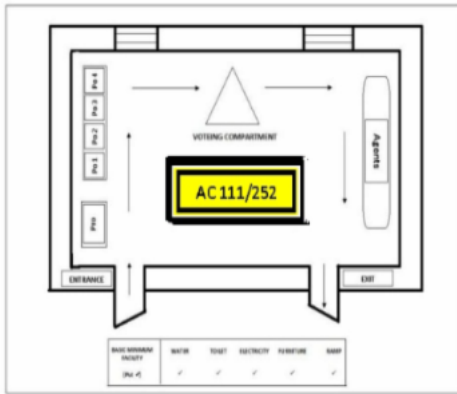

নির্বাচক নিবন্ধন আধিকারিকের স্বাক্ষর

Nazri Naksha

Google Map View

Polling Station Building Front View

Polling Station Front View

Cad View

Key MAP View

| | | | | | |
|--|--------------------------|---|--------------------------------|---|--------------------------|
| 1 নাম : জাতাধারি পারিদ্দ পিতার নাম : নিলামুনি পারিদ্দ বাড়ির নং : n0459 বয়স : 69 লিঙ্গ : পুরুষ | UWN1878917 ফটো উপলব্ধ | 2 নাম : শাজাহান বিবি স্বামীর নাম : গোলাম গোস্ব বাড়ির নং : n0347 বয়স : 69 লিঙ্গ : মহিলা | WB/20/135/207309 ফটো উপলব্ধ | 3 নাম : বদরুন্নিশা স্বামীর নাম : মনিমুর আলম বাড়ির নং : n0628 বয়স : 63 লিঙ্গ : মহিলা | UWN1961036 ফটো উপলব্ধ |
| 4 নাম : সালমা খাতুন স্বামীর নাম : আব্দুল সাত্তার বাড়ির নং : n0093 বয়স : 52 লিঙ্গ : মহিলা | UWN1486919 ফটো উপলব্ধ | 5 নাম : কামরুদ্দিন পিতার নাম : আবুল হুসেন বাড়ির নং : n0164 বয়স : 51 লিঙ্গ : পুরুষ | UWN2439669 ফটো উপলব্ধ | 6 নাম : শেখ নিজামুদ্দিন পিতার নাম : গোলাম গোস্ব বাড়ির নং : n0348 বয়স : 49 লিঙ্গ : পুরুষ | UWN1609510 ফটো উপলব্ধ |
| 7 নাম : অরুনা দেবী স্বামীর নাম : রামা রাও বাড়ির নং : n0086 বয়স : 49 লিঙ্গ : মহিলা | BHR3350139 ফটো উপলব্ধ | 8 নাম : সাবরা খাতুন স্বামীর নাম : আব্দুল কালাম বাড়ির নং : 123 বয়স : 45 লিঙ্গ : মহিলা | UWN1131580 ফটো উপলব্ধ | 9 নাম : মহঃ সাহাজাদ পিতার নাম : মইনুসিরাজ বাড়ির নং : n0602 বয়স : 44 লিঙ্গ : পুরুষ | UWN1938919 ফটো উপলব্ধ |
| 10 নাম : আনোয়ার খান পিতার নাম : জামির খান বাড়ির নং : n0583 বয়স : 42 লিঙ্গ : পুরুষ | UWN1938729 ফটো উপলব্ধ | 11 নাম : নাজমা বিবি স্বামীর নাম : সৈয়দ ফজল আকি বাড়ির নং : n0554 বয়স : 42 লিঙ্গ : মহিলা | UWN1938430 ফটো উপলব্ধ | 12 নাম : মহঃ আজকরুদ্দিন পিতার নাম : রিজওয়ানুল হক বাড়ির নং : n0114 বয়স : 41 লিঙ্গ : পুরুষ | BHR3223260 ফটো উপলব্ধ |
| 13 নাম : রেশমা খাতুন স্বামীর নাম : মইনুসিরাজ আখতার বাড়ির নং : n0581 বয়স : 41 লিঙ্গ : মহিলা | UWN1938703 ফটো উপলব্ধ | 14 নাম : ইকবাল খান পিতার নাম : রিজওয়ান উদ্দিন বাড়ির নং : n0607 বয়স : 39 লিঙ্গ : পুরুষ | UWN1938968 ফটো উপলব্ধ | 15 নাম : আরুমান বিবি স্বামীর নাম : আশোয়ার খান বাড়ির নং : n0591 বয়স : 38 লিঙ্গ : মহিলা | UWN1938802 ফটো উপলব্ধ |
| 16 নাম : হামিদা বানো স্বামীর নাম : ইসরুর আহম্মদ আনসারী বাড়ির নং : n0123 বয়স : 38 লিঙ্গ : মহিলা | UWN1486778 ফটো উপলব্ধ | 17 নাম : সাইদা খাতুন স্বামীর নাম : সৈয়দ ময়ামুন বাড়ির নং : n0130 বয়স : 37 লিঙ্গ : মহিলা | UWN1486869 ফটো উপলব্ধ | 18 নাম : নুর আলম পিতার নাম : আজহার হোসেন বাড়ির নং : n0051 বয়স : 36 লিঙ্গ : পুরুষ | UWN1486810 ফটো উপলব্ধ |
| 19 নাম : আলেকজান্দার খাতুন পিতার নাম : অশ্বক আলি সৈয়দ বাড়ির নং : n0560 বয়স : 35 লিঙ্গ : মহিলা | UWN1938497 ফটো উপলব্ধ | 20 নাম : রিজওয়ানা পরভিন স্বামীর নাম : শেখ সানোয়ার বাড়ির নং : n0078 বয়স : 34 লিঙ্গ : মহিলা | UWN1486893 ফটো উপলব্ধ | 21 নাম : শেখ খুরশীদ পিতার নাম : শেখ সাত্তার বাড়ির নং : n0015 বয়স : 33 লিঙ্গ : পুরুষ | UWN1486927 ফটো উপলব্ধ |
| 22 নাম : রেহানা খাতুন পিতার নাম : মহঃ আলমগির বাড়ির নং : n0608 বয়স : 32 লিঙ্গ : মহিলা | UWN1938976 ফটো উপলব্ধ | 23 নাম : সা আলাম পিতার নাম : আজহার হুসেন বাড়ির নং : n0580 বয়স : 31 লিঙ্গ : পুরুষ | UWN1938695 ফটো উপলব্ধ | 24 নাম : শেখ রাহামান পিতার নাম : শেখ ইসমাইল বাড়ির নং : n0461 বয়স : 31 লিঙ্গ : পুরুষ | UWN1878958 ফটো উপলব্ধ |
| 25 নাম : মহঃ আনোয়ার পিতার নাম : আখতার আলী বাড়ির নং : n0138 বয়স : 31 লিঙ্গ : পুরুষ | UWN1486976 ফটো উপলব্ধ | 26 নাম : নাজনিন আজহার পিতার নাম : আজহার হোসেন বাড়ির নং : n0238 বয়স : 31 লিঙ্গ : মহিলা | UWN1487511 ফটো উপলব্ধ | 27 নাম : রুকসানা পারভিন পিতার নাম : উল্লাহ মহম্মদ বাড়ির নং : n0238 বয়স : 31 লিঙ্গ : মহিলা | UWN1487529 ফটো উপলব্ধ |
| 28 নাম : শাকেরা পারভিন পিতার নাম : আখতার হোসেন বাড়ির নং : n0107 বয়স : 31 লিঙ্গ : মহিলা | UWN1486786 ফটো উপলব্ধ | 29 নাম : নেহা কোসুর পিতার নাম : আমিন রশিদ বাড়ির নং : n0229 বয়স : 31 লিঙ্গ : মহিলা | UWN1487545 ফটো উপলব্ধ | 30 নাম : হামিদা খাতুন পিতার নাম : অশ্বক আলি সৈয়দ বাড়ির নং : n0578 বয়স : 29 লিঙ্গ : মহিলা | UWN1938679 ফটো উপলব্ধ |