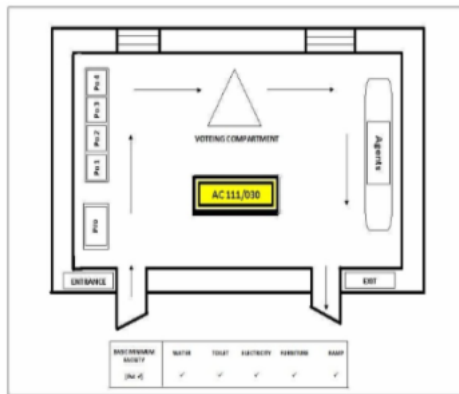

নির্বাচক নিবন্ধন আধিকারিকের স্বাক্ষর

Nazri Naksha

Google Map View

Polling Station Building Front View

Polling Station Front View

Cad View

Key MAP View

1 নাম : রাজদীপ ভৌমিক মায়ের নাম: শিবানী ভৌমিক বাড়ির নং : n0242 বয়স : 28 লিঙ্গ : পুরুষ	UWN1887785 ফটো উপলব্ধ	2 নাম : সাগ্নিক বোস পিতার নাম: উজ্জ্বল কুমার বোস বাড়ির নং : n0246 বয়স : 27 লিঙ্গ : পুরুষ	UWN1887827 ফটো উপলব্ধ	3 নাম : প্রবীর কুমার চক্রবর্তী পিতার নাম: ফনীন্দ্র নাথ চক্রবর্তী বাড়ির নং : n0046 বয়স : 74 লিঙ্গ : পুরুষ	UWN0947994 ফটো উপলব্ধ
4 নাম : কৌশিক চক্রবর্তী পিতার নাম: তারক চক্রবর্তী বাড়ির নং : n0022 বয়স : 34 লিঙ্গ : পুরুষ	UWN1616044 ফটো উপলব্ধ	5 নাম : শচীন চক্রবর্তী পিতার নাম: প্রদীপ চক্রবর্তী বাড়ির নং : n0262 বয়স : 27 লিঙ্গ : পুরুষ	UWN1972660 ফটো উপলব্ধ	6 নাম : সৃজিতা দাস পিতার নাম: প্রদীপ কুমার দাস বাড়ির নং : n0263 বয়স : 26 লিঙ্গ : মহিলা	UWN1963313 ফটো উপলব্ধ
7 নাম : দেবলীনা ঘোষ পিতার নাম: তারক ঘোষ বাড়ির নং : n0175 বয়স : 32 লিঙ্গ : মহিলা	UWN1423318 ফটো উপলব্ধ	8 নাম : রিয়াস ঘোষ পিতার নাম: তাপস ঘোষ বাড়ির নং : n0181 বয়স : 31 লিঙ্গ : মহিলা	UWN1423383 ফটো উপলব্ধ	9 নাম : পিনাকি প্রিয়া গুহ রায় মায়ের নাম: অনিমা গুহ রায় বাড়ির নং : n0259 বয়স : 70 লিঙ্গ : পুরুষ	UWN1973924 ফটো উপলব্ধ
10 নাম : প্রনয় গুহ রায় মায়ের নাম: চন্দনা গুহ রায় বাড়ির নং : n0260 বয়স : 26 লিঙ্গ : পুরুষ	UWN1986439 ফটো উপলব্ধ	11 নাম : আশিষ কুমার পাঠক পিতার নাম: অজিত কুমার পাঠক বাড়ির নং : n0210 বয়স : 68 লিঙ্গ : পুরুষ	WB/20/156/033214 ফটো উপলব্ধ	12 নাম : বনশ্রী পাঠক স্বামীর নাম: আশিষ কুমার পাঠক বাড়ির নং : n0211 বয়স : 57 লিঙ্গ : মহিলা	WB/22/156/033625 ফটো উপলব্ধ
13 নাম : আন্তরিকা পাঠক পিতার নাম: আশিষ কুমার পাঠক বাড়ির নং : n0197 বয়স : 30 লিঙ্গ : মহিলা	UWN1528587 ফটো উপলব্ধ	14 নাম : সুজাতা পাল স্বামীর নাম: তপন পাল বাড়ির নং : n0266 বয়স : 54 লিঙ্গ : মহিলা	UWN2463636 ফটো উপলব্ধ	15 নাম : প্রতীশ ঘোষ মায়ের নাম: তন্দ্রা ঘোষ বাড়ির নং : 2 বয়স : 40 লিঙ্গ : পুরুষ	UWN1950856 ফটো উপলব্ধ
16 নাম : তপন পাল পিতার নাম: নুপেন্দ্র চন্দ্র পাল বাড়ির নং : 2 বয়স : 57 লিঙ্গ : পুরুষ	BHR3181468 ফটো উপলব্ধ	17 নাম : মানস কুমার সিকদার পিতার নাম: বঙ্কিম সিকদার বাড়ির নং : 2এ বয়স : 57 লিঙ্গ : পুরুষ	CDK1102250 ফটো উপলব্ধ	18 নাম : সৃজিতা সিকদার পিতার নাম: মানস কুমার সিকদার বাড়ির নং : 2এ বয়স : 25 লিঙ্গ : মহিলা	UWN2292472 ফটো উপলব্ধ
19 নাম : কথাকলি ভট্টাচার্য্য পিতার নাম: অলোক কুমার ভট্টাচার্য্য বাড়ির নং : 2বী, দেশবন্ধু আপাটমেন্ট বয়স : 22 লিঙ্গ : মহিলা	UWN2304780 ফটো উপলব্ধ	20 নাম : মন্দিরা চ্যাটার্জী স্বামীর নাম: সঞ্জয় চ্যাটার্জী বাড়ির নং : 2NO বয়স : 52 লিঙ্গ : মহিলা	UWN1788926 ফটো উপলব্ধ	21 নাম : তারক ঘোষ পিতার নাম: হরে কৃষ্ণ ঘোষ বাড়ির নং : 3B বয়স : 64 লিঙ্গ : পুরুষ	BHR2647345 ফটো উপলব্ধ
22 নাম : জ্যোৎস্না দাস স্বামীর নাম: ফুলচাঁদ দাস বাড়ির নং : 4 বয়স : 78 লিঙ্গ : মহিলা	BHR0850297 ফটো উপলব্ধ	23 নাম : প্রদীপ কুমার দাস পিতার নাম: ফুলচাঁদ দাস বাড়ির নং : 4 বয়স : 55 লিঙ্গ : পুরুষ	BHR0850305 ফটো উপলব্ধ	24 নাম : দেবারতি দাস স্বামীর নাম: প্রদীপ কুমার দাস বাড়ির নং : 4 বয়স : 51 লিঙ্গ : মহিলা	BHR2975563 ফটো উপলব্ধ
25 নাম : পুষ্প বন্দ্যোপাধ্যায় স্বামীর নাম: সুখময় ব্যানার্জী বাড়ির নং : 4/1 বয়স : 72 লিঙ্গ : মহিলা	BHR0850214 ফটো উপলব্ধ	26 নাম : সুখময় ব্যানার্জী পিতার নাম: বুদ্ধদেব ব্যানার্জী বাড়ির নং : 4/1 বয়স : 77 লিঙ্গ : পুরুষ	BHR0850206 ফটো উপলব্ধ	27 নাম : কার্তিক চন্দ্র দে পিতার নাম: কুঞ্জলাল দে বাড়ির নং : 4/1 বয়স : 78 লিঙ্গ : পুরুষ	MQC1435015 ফটো উপলব্ধ
28 নাম : তৃপ্তি দে স্বামীর নাম: কার্তিক চন্দ্র দে বাড়ির নং : 4/1 বয়স : 67 লিঙ্গ : মহিলা	MQC1435007 ফটো উপলব্ধ	29 নাম : অর্চনা সরকার স্বামীর নাম: রবীন্দ্র নাথ সরকার বাড়ির নং : 4/1 বয়স : 74 লিঙ্গ : মহিলা	BHR3625282 ফটো উপলব্ধ	30 নাম : সপ্তপর্ণী সিনহা পিতার নাম: স্বপন সিনহা বাড়ির নং : 4/1 জে কে চ্যাটার্জী রোড বয়স : 28 লিঙ্গ : মহিলা	UWN1788959 ফটো উপলব্ধ