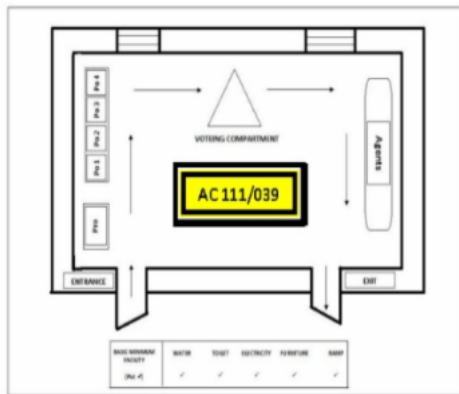

নির্বাচক নিবন্ধন আধিকারিকের স্বাক্ষর

Nazri Naksha

Google Map View

Polling Station Building Front View

Polling Station Front View

Cad View

Key MAP View

1 নাম : সাবিত্রী ব্যানার্জী স্বামীর নাম: পঞ্চানন ব্যানার্জী বাড়ির নং : n0035 বয়স : 55 লিঙ্গ : মহিলা	UWN1531383 ফটো উপলব্ধ	2 নাম : রাজা ব্যানার্জী পিতার নাম: পঞ্চানন ব্যানার্জী বাড়ির নং : n0035 বয়স : 36 লিঙ্গ : পুরুষ	UWN1531375 ফটো উপলব্ধ	3 নাম : অনু দে সরকার পিতার নাম: অরুণ দে সরকার বাড়ির নং : n0005 বয়স : 50 লিঙ্গ : পুরুষ	BHR2648012 ফটো উপলব্ধ
4 নাম : তনয় দে সরকার পিতার নাম: তপন দে সরকার বাড়ির নং : n0066 বয়স : 38 লিঙ্গ : পুরুষ	UWN0151613 ফটো উপলব্ধ	5 নাম : দীপাঞ্জন দত্ত পিতার নাম: নৃপেন্দ্র চন্দ্র দত্ত বাড়ির নং : n0052 বয়স : 43 লিঙ্গ : পুরুষ	BHR2985489 ফটো উপলব্ধ	6 নাম : সুবোধ কর পিতার নাম: যতিন্দ্র কর বাড়ির নং : n0014 বয়স : 69 লিঙ্গ : পুরুষ	UWN2437770 ফটো উপলব্ধ
7 নাম : কল্যানী কর স্বামীর নাম: সুবোধ কর বাড়ির নং : n0014 বয়স : 57 লিঙ্গ : মহিলা	UWN2303261 ফটো উপলব্ধ	8 নাম : লাবনী কর্মকার পিতার নাম: রতন চন্দ্র কর্মকার বাড়ির নং : n0004 বয়স : 42 লিঙ্গ : মহিলা	BHR2985455 ফটো উপলব্ধ	9 নাম : শান্তা মুখার্জী স্বামীর নাম: মঙ্গল মুখার্জী বাড়ির নং : n0065 বয়স : 50 লিঙ্গ : মহিলা	UWN0152264 ফটো উপলব্ধ
10 নাম : বিশ্বজিৎ পাল পিতার নাম: শান্তিরঞ্জন পাল বাড়ির নং : n0050 বয়স : 49 লিঙ্গ : পুরুষ	BHR1831221 ফটো উপলব্ধ	11 নাম : নিলাঞ্জন পাল পিতার নাম: নির্মল কুমার পাল বাড়ির নং : n0012 বয়স : 44 লিঙ্গ : পুরুষ	BHR1832815 ফটো উপলব্ধ	12 নাম : পুতুল রায় স্বামীর নাম: বাচ্চু রায় বাড়ির নং : n0273 বয়স : 54 লিঙ্গ : মহিলা	WB/20/135/558070 ফটো উপলব্ধ
13 নাম : মিন্টু সাহা পিতার নাম: রমেশ চন্দ্র সাহা বাড়ির নং : n0055 বয়স : 43 লিঙ্গ : পুরুষ	BHR3244647 ফটো উপলব্ধ	14 নাম : অনিমা সাহা স্বামীর নাম: গোবিন্দ সাহা বাড়ির নং : n0308 বয়স : 43 লিঙ্গ : মহিলা	TBI0530444 ফটো উপলব্ধ	15 নাম : অনিতা সেনগুপ্ত স্বামীর নাম: ফনিভূষণ সেনগুপ্ত বাড়ির নং : n0057 বয়স : 76 লিঙ্গ : মহিলা	UWN2352300 ফটো উপলব্ধ
16 নাম : কৃত্তিকা সিকদার পিতার নাম: মানস সিকদার বাড়ির নং : n0310 বয়স : 27 লিঙ্গ : মহিলা	UWN1969070 ফটো উপলব্ধ	17 নাম : অমিত ঘোষ পিতার নাম: অশোক ঘোষ বাড়ির নং : বয়স : 34 লিঙ্গ : পুরুষ	UWL0940403 ফটো উপলব্ধ	18 নাম : সোমা ঘোষ স্বামীর নাম: অরিন্দম ঘোষ বাড়ির নং : 1A বয়স : 53 লিঙ্গ : মহিলা	BHR0251272 ফটো উপলব্ধ
19 নাম : অরিন্দম কুমার ঘোষ পিতার নাম: চন্ডিদাস ঘোষ বাড়ির নং : 1/a বয়স : 64 লিঙ্গ : পুরুষ	WB/20/135/120427 ফটো উপলব্ধ	20 নাম : তুষা ঘোষ পিতার নাম: অরিন্দম কুমার ঘোষ বাড়ির নং : 1/এ বয়স : 24 লিঙ্গ : মহিলা	UWN2143394 ফটো উপলব্ধ	21 নাম : পল্টন চক্রবর্তী পিতার নাম: মধুসূদন চক্রবর্তী বাড়ির নং : 2নং বয়স : 62 লিঙ্গ : পুরুষ	UWN2355311 ফটো উপলব্ধ
22 নাম : অশোক কুমার চক্রবর্তী পিতার নাম: ভবানী চক্রবর্তী বাড়ির নং : 3 বয়স : 69 লিঙ্গ : পুরুষ	UWN2238129 ফটো উপলব্ধ	23 নাম : অঞ্জনা চক্রবর্তী স্বামীর নাম: অশোক চক্রবর্তী বাড়ির নং : 3 বয়স : 65 লিঙ্গ : মহিলা	WB/20/135/555766 ফটো উপলব্ধ	24 নাম : অসীম চক্রবর্তী পিতার নাম: ভবানী চক্রবর্তী বাড়ির নং : 3 বয়স : 63 লিঙ্গ : পুরুষ	WB/20/135/555070 ফটো উপলব্ধ
25 নাম : সূর্য্য চক্রবর্তী পিতার নাম: অশোক চক্রবর্তী বাড়ির নং : 3 বয়স : 37 লিঙ্গ : পুরুষ	UWN1049469 ফটো উপলব্ধ	26 নাম : রতন কর্মকার পিতার নাম: অন্নমোহন কর্মকার বাড়ির নং : 5 বয়স : 74 লিঙ্গ : পুরুষ	BHR2985430 ফটো উপলব্ধ	27 নাম : মিঠুন কর্মকার পিতার নাম: রতন চন্দ্র কর্মকার বাড়ির নং : 5 বয়স : 38 লিঙ্গ : পুরুষ	UWN0151746 ফটো উপলব্ধ
28 নাম : অনায় রায় পিতার নাম: অতুল চন্দ্র রায় বাড়ির নং : 5 বয়স : 33 লিঙ্গ : পুরুষ	UWN1425461 ফটো উপলব্ধ	29 নাম : আলো দে সরকার স্বামীর নাম: তপন দে সরকার বাড়ির নং : 06 বয়স : 55 লিঙ্গ : মহিলা	UWN2160968 ফটো উপলব্ধ	30 নাম : বুলবুল দে সরকার স্বামীর নাম: স্বপন দে সরকার বাড়ির নং : 6 বয়স : 54 লিঙ্গ : মহিলা	BHR3401858 ফটো উপলব্ধ