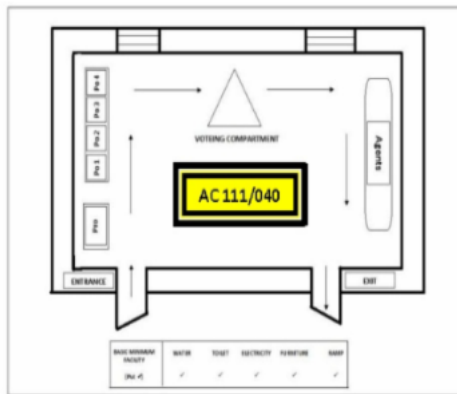

নির্বাচক নিবন্ধন আধিকারিকের স্বাক্ষর

Nazri Naksha

Google Map View

Polling Station Building Front View

Polling Station Front View

Cad View

Key MAP View

1 নাম : যুধিষ্ঠীর ভৌমিক পিতার নাম: মনোমোহন ভৌমিক বাড়ির নং : n0024 বয়স : 73 লিঙ্গ : পুরুষ	BHR0253203 ফটো উপলব্ধ	2 নাম : যমুনা ভৌমিক স্বামীর নাম: যুধিষ্ঠীর ভৌমিক বাড়ির নং : n0023 বয়স : 62 লিঙ্গ : মহিলা	WB/20/135/558880 ফটো উপলব্ধ	3 নাম : শিখা বোস স্বামীর নাম: বাপন বোস বাড়ির নং : n0367 বয়স : 45 লিঙ্গ : মহিলা	UWN1889633 ফটো উপলব্ধ
4 নাম : সুরজীৎ দাস পিতার নাম: বলাই দাস বাড়ির নং : n0013 বয়স : 39 লিঙ্গ : পুরুষ	UWN0159053 ফটো উপলব্ধ	5 নাম : সমিত দাস পিতার নাম: সুরেশ দাস বাড়ির নং : n0487 বয়স : 37 লিঙ্গ : পুরুষ	UWN2252872 ফটো উপলব্ধ	6 নাম : স্বপনা মন্ডল স্বামীর নাম: তারক মন্ডল বাড়ির নং : n0001 বয়স : 42 লিঙ্গ : মহিলা	UWN0158584 ফটো উপলব্ধ
7 নাম : প্রিয়ঙ্কা মন্ডল পিতার নাম: মিলন মন্ডল বাড়ির নং : n0412 বয়স : 25 লিঙ্গ : মহিলা	UWN2018463 ফটো উপলব্ধ	8 নাম : পম্পা পাল পিতার নাম: সূরদর্শন পাল বাড়ির নং : n0396 বয়স : 50 লিঙ্গ : মহিলা	UWN1967587 ফটো উপলব্ধ	9 নাম : চায়না শীল স্বামীর নাম: বাবু শীল বাড়ির নং : n0015 বয়স : 43 লিঙ্গ : মহিলা	UWN2351914 ফটো উপলব্ধ
10 নাম : সৌভীক সিংহ রায় পিতার নাম: শঙ্কর সিংহ রায় বাড়ির নং : n0421 বয়স : 27 লিঙ্গ : পুরুষ	UWN2060895 ফটো উপলব্ধ	11 নাম : শংকর সিংহরায় পিতার নাম: দীনেশ সিংহরায় বাড়ির নং : n0007 বয়স : 58 লিঙ্গ : পুরুষ	UWN2346492 ফটো উপলব্ধ	12 নাম : সুনিতা সিংহরায় স্বামীর নাম: শংকর সিংহরায় বাড়ির নং : n0007 বয়স : 50 লিঙ্গ : মহিলা	UWN2345817 ফটো উপলব্ধ
13 নাম : শান্তনু পাল মায়ের নাম: পম্পা পাল বাড়ির নং : বয়স : 27 লিঙ্গ : পুরুষ	UWN2151983 ফটো উপলব্ধ	14 নাম : তারক মণ্ডল পিতার নাম: অতুল মণ্ডল বাড়ির নং : 1 বয়স : 50 লিঙ্গ : পুরুষ	BHR1832401 ফটো উপলব্ধ	15 নাম : পদ্মা মন্ডল স্বামীর নাম: অতুল মন্ডল বাড়ির নং : 1 বয়স : 71 লিঙ্গ : মহিলা	BHR1833094 ফটো উপলব্ধ
16 নাম : সঞ্জীব মন্ডল পিতার নাম: মহারাজ মন্ডল বাড়ির নং : 1 বয়স : 45 লিঙ্গ : পুরুষ	UWN1791995 ফটো উপলব্ধ	17 নাম : ইতি মন্ডল স্বামীর নাম: সঞ্জীব মন্ডল বাড়ির নং : 1 বয়স : 35 লিঙ্গ : মহিলা	UWN1791987 ফটো উপলব্ধ	18 নাম : সৌরভ মন্ডল পিতার নাম: স্বপ্না মন্ডল বাড়ির নং : 1 বয়স : 26 লিঙ্গ : পুরুষ	UWN2018448 ফটো উপলব্ধ
19 নাম : জ্যোতি মন্ডল পিতার নাম: সঞ্জীব মন্ডল বাড়ির নং : 1 বয়স : 22 লিঙ্গ : মহিলা	UWN2388445 ফটো উপলব্ধ	20 নাম : সৌমিক পোন্দার পিতার নাম: সুরঞ্জন পোন্দার বাড়ির নং : 1 নং বয়স : 24 লিঙ্গ : পুরুষ	UWN2334118 ফটো উপলব্ধ	21 নাম : অমিত মজুমদার পিতার নাম: অরুণ মজুমদার বাড়ির নং : 2 বয়স : 41 লিঙ্গ : পুরুষ	BHR2989002 ফটো উপলব্ধ
22 নাম : অরুণ মজুমদার পিতার নাম: গোপাল মজুমদার বাড়ির নং : 2 বয়স : 82 লিঙ্গ : পুরুষ	BHR1832310 ফটো উপলব্ধ	23 নাম : নবনীতা মজুমদার স্বামীর নাম: অমিত মজুমদার বাড়ির নং : 2 বয়স : 42 লিঙ্গ : মহিলা	BHR3245172 ফটো উপলব্ধ	24 নাম : সংকেত কুমার বেরা পিতার নাম: সতীশ চন্দ্র বেরা বাড়ির নং : 2এ বয়স : 58 লিঙ্গ : পুরুষ	UWN2152486 ফটো উপলব্ধ
25 নাম : মাস্তা মজুমদার স্বামীর নাম: অরুণ মজুমদার বাড়ির নং : 2নং বয়স : 66 লিঙ্গ : মহিলা	UWN2346328 ফটো উপলব্ধ	26 নাম : অভিজিৎ দাস মায়ের নাম: শোভা দাস বাড়ির নং : 3 বয়স : 38 লিঙ্গ : পুরুষ	UWN0159061 ফটো উপলব্ধ	27 নাম : প্রভাত রায় পিতার নাম: কালিপদ রায় বাড়ির নং : 3 বয়স : 50 লিঙ্গ : পুরুষ	BHR1832948 ফটো উপলব্ধ
28 নাম : কালিপদ রায় পিতার নাম: বলাই রায় বাড়ির নং : 3নং বয়স : 71 লিঙ্গ : পুরুষ	UWN2351724 ফটো উপলব্ধ	29 নাম : লক্ষী রায় স্বামীর নাম: কালিপদ রায় বাড়ির নং : 3নং বয়স : 61 লিঙ্গ : মহিলা	UWN2346377 ফটো উপলব্ধ	30 নাম : চঞ্চল দেবনাথ পিতার নাম: কামিনী দেবনাথ বাড়ির নং : 4 বয়স : 51 লিঙ্গ : পুরুষ	BHR0821306 ফটো উপলব্ধ