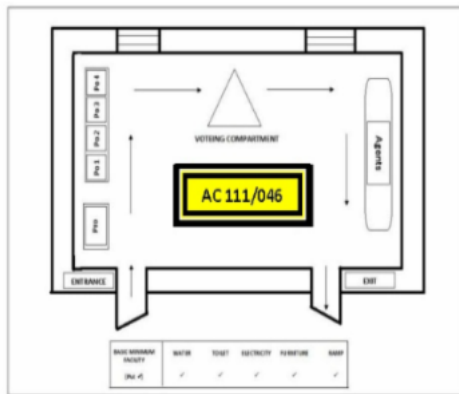

নির্বাচক নিবন্ধন আধিকারিকের স্বাক্ষর

Nazri Naksha

Google Map View

Polling Station Building Front View

Polling Station Front View

Cad View

Key MAP View

বিধানসভা নির্বাচনক্ষেত্রের নং, নাম : 111-পানিহাটি
ভাগ নং, নাম : 1-গৌরাজ নগর.