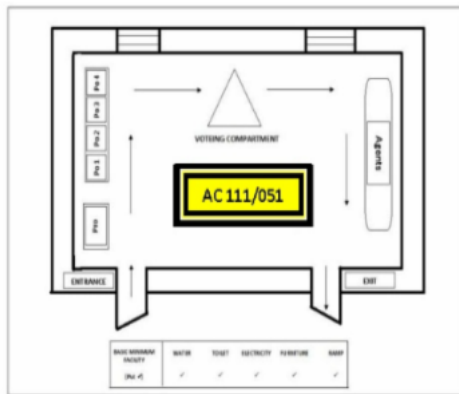

নির্বাচক নিবন্ধন আধিকারিকের স্বাক্ষর

Nazri Naksha

Google Map View

Polling Station Building Front View

Polling Station Front View

Cad View

Key MAP View

1 নাম : সাথী রায় (দেবনাথ) স্বামীর নাম: মিহির কান্তি রায় বাড়ির নং : n0251 বয়স : 33 লিঙ্গ : মহিলা	UWN1694819 ফটো উপলব্ধ	2 নাম : শোভা কর্মকার স্বামীর নাম: মধুসূদন কর্মকার বাড়ির নং : n0251 বয়স : 58 লিঙ্গ : মহিলা	WB/20/135/441290 ফটো উপলব্ধ	3 নাম : অরিন্দম বসাক পিতার নাম: ননীগোপাল বসাক বাড়ির নং : n0761 বয়স : 37 লিঙ্গ : পুরুষ	BHR3551892 ফটো উপলব্ধ
4 নাম : নীলিমা চক্রবর্তী স্বামীর নাম: বিশ্ব চক্রবর্তী বাড়ির নং : n0662 বয়স : 61 লিঙ্গ : মহিলা	BHR3176609 ফটো উপলব্ধ	5 নাম : রুবী অধিকারী পিতার নাম: সদানন্দ অধিকারী বাড়ির নং : 182 বয়স : 35 লিঙ্গ : মহিলা	UWN1054204 ফটো উপলব্ধ	6 নাম : মিনতী অধিকারি স্বামীর নাম: সদানন্দ অধিকারি বাড়ির নং : 182 বয়স : 69 লিঙ্গ : মহিলা	WB/20/135/486810 ফটো উপলব্ধ
7 নাম : পরিমল কান্তি অধিকারী পিতার নাম: সুশীল কুমার অধিকারী বাড়ির নং : n0242 বয়স : 73 লিঙ্গ : পুরুষ	BHR3577582 ফটো উপলব্ধ	8 নাম : বেবী অধিকারী সরকার স্বামীর নাম: পবিত্র সরকার বাড়ির নং : n0269 বয়স : 41 লিঙ্গ : মহিলা	BHR3658713 ফটো উপলব্ধ	9 নাম : সুভাষ চন্দ্র আচার্য পিতার নাম: সুধীর আচার্য বাড়ির নং : 83 বয়স : 70 লিঙ্গ : পুরুষ	UWN2354744 ফটো উপলব্ধ
10 নাম : শিবানী আচার্য স্বামীর নাম: সুভাষ আচার্য বাড়ির নং : 83 বয়স : 63 লিঙ্গ : মহিলা	BHR1842921 ফটো উপলব্ধ	11 নাম : অর্নব আচার্য পিতার নাম: অরুণ কুমার আচার্য বাড়ির নং : n0097 বয়স : 30 লিঙ্গ : পুরুষ	UWN1535657 ফটো উপলব্ধ	12 নাম : মালা আচার্য স্বামীর নাম: অরুণ কুমার আচার্য বাড়ির নং : 194 বয়স : 61 লিঙ্গ : মহিলা	WB/20/135/486844 ফটো উপলব্ধ
13 নাম : অরুণ কুমার আচার্য পিতার নাম: তারা প্রসন্ন আচার্য বাড়ির নং : n0097 বয়স : 63 লিঙ্গ : পুরুষ	BHR2616977 ফটো উপলব্ধ	14 নাম : সিতংগু আচার্য পিতার নাম: তীরাপ্রসন্ন আচার্য বাড়ির নং : না বয়স : 62 লিঙ্গ : পুরুষ	BHR3511920 ফটো উপলব্ধ	15 নাম : অর্চনা আচার্য স্বামীর নাম: সিতংগু আচার্য বাড়ির নং : না বয়স : 54 লিঙ্গ : মহিলা	UWN2082220 ফটো উপলব্ধ
16 নাম : মালা আচার্য স্বামীর নাম: সঞ্জীব আচার্য বাড়ির নং : 359 বয়স : 63 লিঙ্গ : মহিলা	UWN1270040 ফটো উপলব্ধ	17 নাম : বাদল আচার্য পিতার নাম: কার্তিক আচার্য বাড়ির নং : 186/2 বয়স : 43 লিঙ্গ : পুরুষ	UWN1535707 ফটো উপলব্ধ	18 নাম : সর্বানী আচার্য স্বামীর নাম: বাদল আচার্য বাড়ির নং : 186/2 বয়স : 39 লিঙ্গ : মহিলা	UWN1428986 ফটো উপলব্ধ
19 নাম : অর্ঘ্য আচার্য পিতার নাম: বাদল আচার্য বাড়ির নং : n0855 বয়স : 22 লিঙ্গ : পুরুষ	UWN2307635 ফটো উপলব্ধ	20 নাম : ক্ষমা আচার্য স্বামীর নাম: কমল আচার্য বাড়ির নং : n0240 বয়স : 58 লিঙ্গ : মহিলা	BHR3577566 ফটো উপলব্ধ	21 নাম : অভিষেক আচার্য পিতার নাম: কমল আচার্য বাড়ির নং : 194 বয়স : 38 লিঙ্গ : পুরুষ	BHR3577327 ফটো উপলব্ধ
22 নাম : সহেলী আচার্য পিতার নাম: সিতংগু আচার্য বাড়ির নং : 01 বয়স : 21 লিঙ্গ : মহিলা	UWN2392116 ফটো উপলব্ধ	23 নাম : অঙ্কিতা আচার্য পিতার নাম: সঞ্জীব আচার্য বাড়ির নং : 359 বয়স : 30 লিঙ্গ : মহিলা	UWN1618628 ফটো উপলব্ধ	24 নাম : সমর আচার্য পিতার নাম: হরলাল আচার্য বাড়ির নং : 218 বয়স : 55 লিঙ্গ : পুরুষ	UWN2389112 ফটো উপলব্ধ
25 নাম : সঞ্জীব আচার্য পিতার নাম: নীরেন্দ্র আচার্য বাড়ির নং : 359 বয়স : 65 লিঙ্গ : পুরুষ	UWN1054550 ফটো উপলব্ধ	26 নাম : পায়েল কুন্ডু স্বামীর নাম: শুভজিৎ কুন্ডু বাড়ির নং : n0011 বয়স : 34 লিঙ্গ : মহিলা	UWN1796622 ফটো উপলব্ধ	27 নাম : শুভজিৎ কুন্ডু পিতার নাম: নিতাই লাল কুন্ডু বাড়ির নং : 69 বয়স : 40 লিঙ্গ : পুরুষ	BHR3289816 ফটো উপলব্ধ
28 নাম : নিতাইলাল কুণ্ডু পিতার নাম: রমেশচন্দ্র কুণ্ডু বাড়ির নং : 69 বয়স : 77 লিঙ্গ : পুরুষ	WB/20/135/486322 ফটো উপলব্ধ	29 নাম : মুক্তি কুন্ডু স্বামীর নাম: নিতাই লাল কুন্ডু বাড়ির নং : n0011 বয়স : 71 লিঙ্গ : মহিলা	BHR2104784 ফটো উপলব্ধ	30 নাম : দেবজিৎ কুন্ডু পিতার নাম: নিতাইলাল কুন্ডু বাড়ির নং : n0011 বয়স : 43 লিঙ্গ : পুরুষ	BHR2616365 ফটো উপলব্ধ