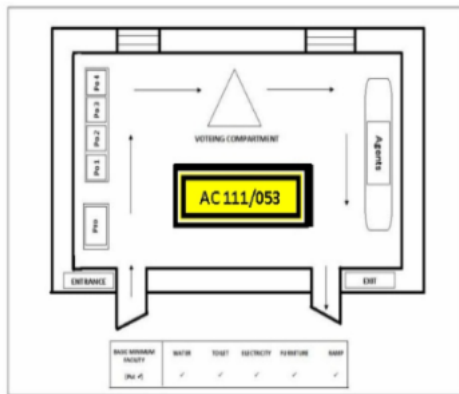

নির্বাচক নিবন্ধন আধিকারিকের স্বাক্ষর

Nazri Naksha

Google Map View

Polling Station Building Front View

Polling Station Front View

Cad View

Key MAP View

বিধানসভা নির্বাচনক্ষেত্রের নং, নাম : 111-পানিহাটি  
ভাগ নং, নাম : 1-পাঁচকড়ি সাধুখাঁ রোড.