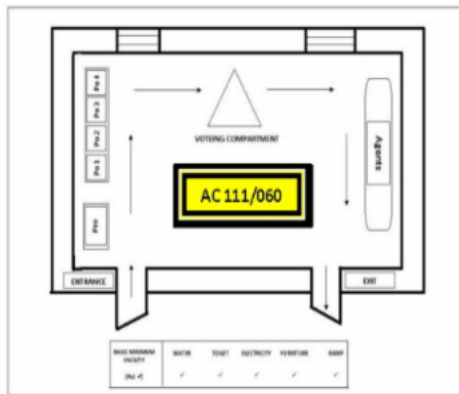

নির্বাচক নিবন্ধন আধিকারিকের স্বাক্ষর

Nazri Naksha

Google Map View

Polling Station Building Front View

Polling Station Front View

Cad View

Key MAP View

বিধানসভা নির্বাচনক্ষেত্রের নং, নাম : 111-পানিহাটি
ভাগ নং, নাম : 1-কৃষ্ণ ঠাকুর রোড(ডি ব্লক)