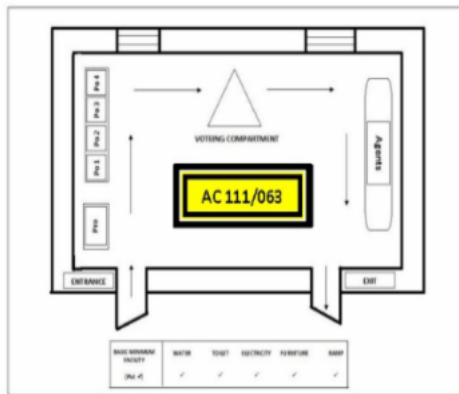

নির্বাচক নিবন্ধন আধিকারিকের স্বাক্ষর

Nazri Naksha

Google Map View

Polling Station Building Front View

Polling Station Front View

Cad View

Key MAP View

বিধানসভা নির্বাচনক্ষেত্রের নং, নাম : 111-পানিহাটি  
ভাগ নং, নাম : 1-মানিকডাঙ্গা রোড.