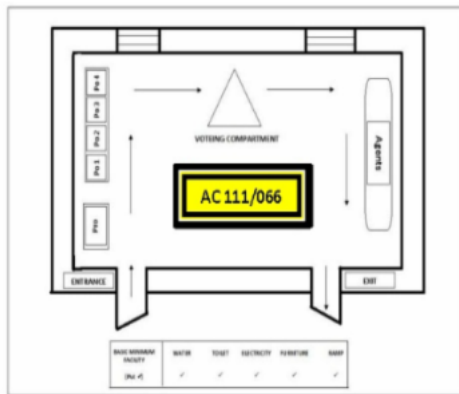

নির্বাচক নিবন্ধন আধিকারিকের স্বাক্ষর

Nazri Naksha

Google Map View

Polling Station Building Front View

Polling Station Front View

Cad View

Key MAP View

বিধানসভা নির্বাচনক্ষেত্রের নং, নাম : 111-পানিহাটি
ভাগ নং, নাম : 1-রবীন্দ্র নগর.