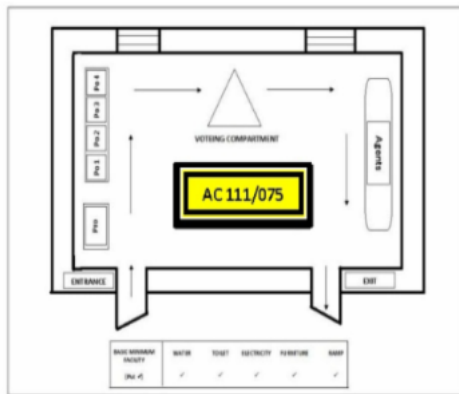

নির্বাচক নিবন্ধন আধিকারিকের স্বাক্ষর

Nazri Naksha

Google Map View

Polling Station Building Front View

Polling Station Front View

Cad View

Key MAP View

1 নাম : পিতৃ কুণ্ড স্বামীর নাম: সজল কুণ্ড বাড়ির নং : n0081 বয়স : 55 লিঙ্গ : মহিলা ফটো উপলব্ধ	WB/20/135/117659	2 নাম : সুব্রত দেব রায় পিতার নাম: সুকান্ত দেব রায় বাড়ির নং : n0092 বয়স : 29 লিঙ্গ : পুরুষ ফটো উপলব্ধ	UWN1701549	3 নাম : বিশ্বজিৎ কুণ্ড পিতার নাম: বলরাম কুণ্ড বাড়ির নং : n0092 বয়স : 48 লিঙ্গ : পুরুষ ফটো উপলব্ধ	BHR3574415
4 নাম : মৃত্যঞ্জয় সেন পিতার নাম: সমির সেন বাড়ির নং : 71 বয়স : 29 লিঙ্গ : পুরুষ ফটো উপলব্ধ	UWN1701556	5 নাম : দেবব্রত দাস পিতার নাম: বিমলেন্দু দাস বাড়ির নং : n0081 বয়স : 29 লিঙ্গ : পুরুষ ফটো উপলব্ধ	UWN1701564	6 নাম : রাজা কুন্ডু পিতার নাম: সজল কুন্ডু বাড়ির নং : n0074 বয়স : 34 লিঙ্গ : পুরুষ ফটো উপলব্ধ	UWN1167576
7 নাম : জয়দেব কবি পিতার নাম: শোভারঞ্জন কবি বাড়ির নং : 19 বয়স : 65 লিঙ্গ : পুরুষ ফটো উপলব্ধ	BHR0735852	8 নাম : রীতা কবি পিতার নাম: শোভা রঞ্জন কবি বাড়ির নং : 19 বয়স : 61 লিঙ্গ : মহিলা ফটো উপলব্ধ	BHR1951193	9 নাম : রিনা কর স্বামীর নাম: সজল কর বাড়ির নং : n0082 বয়স : 53 লিঙ্গ : মহিলা ফটো উপলব্ধ	BHR3502556
10 নাম : তনুশ্রী কর্মকার পিতার নাম: বিশ্বজিৎ কর্মকার বাড়ির নং : এন বয়স : 42 লিঙ্গ : মহিলা ফটো উপলব্ধ	UWN0952291	11 নাম : অনিরুদ্ধ কর্মকার পিতার নাম: সুরেশ কর্মকার বাড়ির নং : n0355 বয়স : 35 লিঙ্গ : পুরুষ ফটো উপলব্ধ	UWN1064781	12 নাম : অনির্বান কর্মকার পিতার নাম: সুরেশ কর্মকার বাড়ির নং : n0352 বয়স : 29 লিঙ্গ : পুরুষ ফটো উপলব্ধ	UWN1702075
13 নাম : স্বপ্না কর্মকার স্বামীর নাম: সুরেশ কর্মকার বাড়ির নং : n0353 বয়স : 57 লিঙ্গ : মহিলা ফটো উপলব্ধ	BHR0717736	14 নাম : দেবরাজ সর্দার পিতার নাম: শ্যাম সর্দার বাড়ির নং : 54 বয়স : 27 লিঙ্গ : পুরুষ ফটো উপলব্ধ	UWN1896620	15 নাম : শিবানী কর্মকার স্বামীর নাম: বিমল কর্মকার বাড়ির নং : 10 বয়স : 63 লিঙ্গ : মহিলা ফটো উপলব্ধ	BHR0735662
16 নাম : বিশ্বজিৎ কর্মকার পিতার নাম: বিমল কর্মকার বাড়ির নং : n0087 বয়স : 43 লিঙ্গ : পুরুষ ফটো উপলব্ধ	BHR3574357	17 নাম : সুরেশ কর্মকার পিতার নাম: বামাচরন কর্মকার বাড়ির নং : n0356 বয়স : 60 লিঙ্গ : পুরুষ ফটো উপলব্ধ	BHR3512456	18 নাম : সুব্রত কাঞ্চিলাল পিতার নাম: নারায়ন কাঞ্চিলাল বাড়ির নং : 68 বয়স : 36 লিঙ্গ : পুরুষ ফটো উপলব্ধ	UWN1064310
19 নাম : রাম কাঞ্জীলাল পিতার নাম: রবীন্দ্রনাথ কাঞ্জীলাল বাড়ির নং : 68 বয়স : 59 লিঙ্গ : পুরুষ ফটো উপলব্ধ	BHR0737122	20 নাম : সুজাতা কাঞ্জীলাল স্বামীর নাম: নারায়ন কাঞ্জীলাল বাড়ির নং : 68 বয়স : 51 লিঙ্গ : মহিলা ফটো উপলব্ধ	BHR3162187	21 নাম : নারায়ন কাঞ্জীলাল পিতার নাম: রবীন্দ্রনাথ কাঞ্জীলাল বাড়ির নং : 68 বয়স : 62 লিঙ্গ : পুরুষ ফটো উপলব্ধ	BHR1953835
22 নাম : বর্নালি গুহঠাকুরতা পিতার নাম: বিশ্বজিৎ গুহঠাকুরতা বাড়ির নং : n0346 বয়স : 25 লিঙ্গ : মহিলা ফটো উপলব্ধ	UWN2058105	23 নাম : স্বাগতা গুহঠাকুরতা স্বামীর নাম: বিশ্বজিৎ গুহঠাকুরতা বাড়ির নং : বয়স : 57 লিঙ্গ : মহিলা ফটো উপলব্ধ	UWN2173110	24 নাম : দেবাজন গুহঠাকুরতা পিতার নাম: বিশ্বজিৎ গুহঠাকুরতা বাড়ির নং : বয়স : 24 লিঙ্গ : পুরুষ ফটো উপলব্ধ	UWN2173136
25 নাম : তুলসী গুহঠাকুরতা পিতার নাম: নারায়ন গুহঠাকুরতা বাড়ির নং : 174 বয়স : 67 লিঙ্গ : মহিলা ফটো উপলব্ধ	UWN1966142	26 নাম : দেবশ্রী গোস্বামী স্বামীর নাম: প্রতিমজীৎ গোস্বামী বাড়ির নং : 57 বয়স : 31 লিঙ্গ : মহিলা ফটো উপলব্ধ	UYN1524172	27 নাম : রুবি ঘোষ পিতার নাম: গৌতম ঘোষ বাড়ির নং : 32 বয়স : 28 লিঙ্গ : মহিলা ফটো উপলব্ধ	UWN1806272
28 নাম : রুমকী ঘোষ পিতার নাম: ভোলা ঘোষ বাড়ির নং : 3 বয়স : 29 লিঙ্গ : মহিলা ফটো উপলব্ধ	UWN1806280	29 নাম : শর্মিষ্ঠা ঘোষ পিতার নাম: রাধা গোবিন্দ ঘোষ বাড়ির নং : 305 বয়স : 27 লিঙ্গ : মহিলা ফটো উপলব্ধ	UWN1993443	30 নাম : সুপ্রিতী ঘোষ পিতার নাম: শম্ভু ঘোষ বাড়ির নং : 32 বয়স : 23 লিঙ্গ : মহিলা ফটো উপলব্ধ	UWN2277077