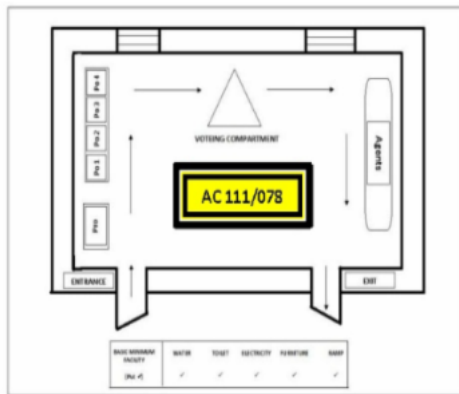

নির্বাচক নিবন্ধন আধিকারিকের স্বাক্ষর

Nazri Naksha

Google Map View

Polling Station Building Front View

Polling Station Front View

Cad View

Key MAP View

1 নাম : সায়ন্তন বণিক পিতার নাম: সান্ত বণিক বাড়ির নং : n0780 বয়স : 22 লিঙ্গ : পুরুষ	UWN2324572 ফটো উপলব্ধ	2 নাম : অরিজিৎ ঘোষ পিতার নাম: গোবিন্দ চন্দ্র ঘোষ বাড়ির নং : n0002 বয়স : 46 লিঙ্গ : পুরুষ	BHR1808054 ফটো উপলব্ধ	3 নাম : সহেলী ঘোষ পিতার নাম: গোবিন্দ ঘোষ বাড়ির নং : n0002 বয়স : 43 লিঙ্গ : মহিলা	BHR2659357 ফটো উপলব্ধ
4 নাম : তাপস কুমার গুপ্তা পিতার নাম: বঙ্কিম বিহারী গুপ্তা বাড়ির নং : n0548 বয়স : 64 লিঙ্গ : পুরুষ	UWN2303824 ফটো উপলব্ধ	5 নাম : রাজদীপ সাহা পিতার নাম: বাদল সাহা বাড়ির নং : n0624 বয়স : 27 লিঙ্গ : পুরুষ	UWN1956838 ফটো উপলব্ধ	6 নাম : ইতি উপাধ্যায় স্বামীর নাম: গৌতম উপাধ্যায় বাড়ির নং : n0008 বয়স : 61 লিঙ্গ : মহিলা	UWN1169747 ফটো উপলব্ধ
7 নাম : সঙ্গীতা দাস স্বামীর নাম: সজীব দাস বাড়ির নং : বয়স : 29 লিঙ্গ : মহিলা	UWN2175396 ফটো উপলব্ধ	8 নাম : উইলসন জেকব মায়ের নাম: রীতা জেকব বাড়ির নং : বয়স : 42 লিঙ্গ : পুরুষ	UWN2314029 ফটো উপলব্ধ	9 নাম : সজিব দাস পিতার নাম: স্বপন চন্দ্র দাস বাড়ির নং : 00 বয়স : 37 লিঙ্গ : পুরুষ	UWN2023174 ফটো উপলব্ধ
10 নাম : দেবাসী জেসীনা পিতার নাম: জোসেন জেকব বাড়ির নং : 3F বয়স : 38 লিঙ্গ : মহিলা	XZP1852193 ফটো উপলব্ধ	11 নাম : জয়া কুন্ডু স্বামীর নাম: জ্যোতি প্রসাদ কুন্ডু বাড়ির নং : 4বী,নীলাচল অ্যাপার্টমেন্ট বয়স : 42 লিঙ্গ : মহিলা	UWN1807551 ফটো উপলব্ধ	12 নাম : স্বপ্নিল ব্রহ্ম মায়ের নাম: অপর্ণা সিমলাই বাড়ির নং : 9 বয়স : 25 লিঙ্গ : পুরুষ	UWN2023190 ফটো উপলব্ধ
13 নাম : অনন্যা সিংহ রায় চৌধুরী স্বামীর নাম: প্রত্যাশ সিংহ রায় বাড়ির নং : 20A বয়স : 39 লিঙ্গ : মহিলা	DMB2738888 ফটো উপলব্ধ	14 নাম : ডালিয়া ঘোষ স্বামীর নাম: প্রতীক সিংহ রায় বাড়ির নং : 20,এ ইন্দ্রলোক বয়স : 38 লিঙ্গ : মহিলা	LLQ2647634 ফটো উপলব্ধ	15 নাম : সোয়ান্তি বড়ুয়া মায়ের নাম: অনন্যা সিংহ বড়ুয়া বাড়ির নং : 21 বয়স : 34 লিঙ্গ : পুরুষ	UWN1065234 ফটো উপলব্ধ
16 নাম : অনন্যা সিনহা বড়ুয়া পিতার নাম: অমল সিনহা বড়ুয়া বাড়ির নং : 21 বয়স : 67 লিঙ্গ : মহিলা	BHR2657914 ফটো উপলব্ধ	17 নাম : অসিতা সিনহা বড়ুয়া পিতার নাম: অমল সিনহা বড়ুয়া বাড়ির নং : 21 বয়স : 59 লিঙ্গ : মহিলা	BHR0847202 ফটো উপলব্ধ	18 নাম : মাধবী বড়ুয়া স্বামীর নাম: রতন বড়ুয়া বাড়ির নং : 25 বয়স : 61 লিঙ্গ : মহিলা	UWN1621838 ফটো উপলব্ধ
19 নাম : রাজা বড়ুয়া পিতার নাম: রতন বড়ুয়া বাড়ির নং : 22 বয়স : 30 লিঙ্গ : পুরুষ	UWN1621812 ফটো উপলব্ধ	20 নাম : ভিক্টু বড়ুয়া অন্যান্য: মিঠুন বড়ুয়া বাড়ির নং : 25 বয়স : 70 লিঙ্গ : মহিলা	UWN2175289 ফটো উপলব্ধ	21 নাম : শান্তি বনিক পিতার নাম: শ্রীবাস চন্দ্র বনিক বাড়ির নং : 27 বয়স : 46 লিঙ্গ : পুরুষ	UWN1758002 ফটো উপলব্ধ
22 নাম : মধুছন্দা বসু স্বামীর নাম: অশোক বসু বাড়ির নং : 27 বয়স : 82 লিঙ্গ : মহিলা	BHR3504164 ফটো উপলব্ধ	23 নাম : অশোক বোস পিতার নাম: কালিকৃষ্ণ বোস বাড়ির নং : 27 বয়স : 62 লিঙ্গ : পুরুষ	UWN2090058 ফটো উপলব্ধ	24 নাম : অনন্যা বোস পিতার নাম: অশোক বোস বাড়ির নং : 27 বয়স : 24 লিঙ্গ : পুরুষ	UWN2174811 ফটো উপলব্ধ
25 নাম : শম্পা দে স্বামীর নাম: জয়দেব দে বাড়ির নং : 27 বয়স : 34 লিঙ্গ : মহিলা	UWL0856732 ফটো উপলব্ধ	26 নাম : স্বরূপ দাস পিতার নাম: সত্য গোপাল দাস বাড়ির নং : 28 বয়স : 36 লিঙ্গ : পুরুষ	UWN0955997 ফটো উপলব্ধ	27 নাম : শুভ দাস পিতার নাম: বিস্তোষ দাস বাড়ির নং : 28 বয়স : 25 লিঙ্গ : পুরুষ	UWN2072502 ফটো উপলব্ধ
28 নাম : অনিরুদ্ধ ভট্টাচার্য্য পিতার নাম: অমিয় ভট্টাচার্য্য বাড়ির নং : 29 বয়স : 67 লিঙ্গ : পুরুষ	BHR2131654 ফটো উপলব্ধ	29 নাম : স্বপ্না ভট্টাচার্য্য স্বামীর নাম: অনিরুদ্ধ ভট্টাচার্য্য বাড়ির নং : 29 বয়স : 62 লিঙ্গ : মহিলা	BHR2131662 ফটো উপলব্ধ	30 নাম : অনামিকা ভট্টাচার্য্য পিতার নাম: অনিরুদ্ধ ভট্টাচার্য্য বাড়ির নং : 29 বয়স : 32 লিঙ্গ : মহিলা	UWN1315100 ফটো উপলব্ধ