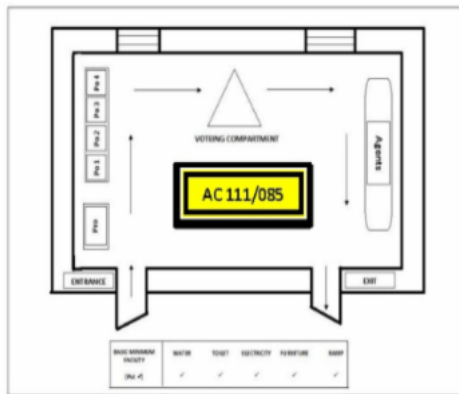

নির্বাচক নিবন্ধন আধিকারিকের স্বাক্ষর

Nazri Naksha

Google Map View

Polling Station Building Front View

Polling Station Front View

Cad View

Key MAP View

1	WDC1831304	নাম : দেবাশিস পাল পিতার নাম: সুনীল পাল বাড়ির নং : n0113 বয়স : 42 লিঙ্গ : পুরুষ	ফটো উপলব্ধ	2	BHR1814011	নাম : ইলা আচার্য স্বামীর নাম: উত্তম আচার্য বাড়ির নং : n0052 বয়স : 47 লিঙ্গ : মহিলা	ফটো উপলব্ধ	3	UWN1703800	নাম : অভিষেক ব্যানার্জী পিতার নাম: অমিতাভ ব্যানার্জী বাড়ির নং : 3A বয়স : 29 লিঙ্গ : পুরুষ	ফটো উপলব্ধ
4	UWN1703818	নাম : শাহাদিত সাহা পিতার নাম: নারায়ন চন্দ্র সাহা বাড়ির নং : 10 বয়স : 29 লিঙ্গ : পুরুষ	ফটো উপলব্ধ	5	UWN1703784	নাম : মনোজ নায়ক পিতার নাম: উপেন্দ্র নাথ নায়ক বাড়ির নং : 16 বয়স : 30 লিঙ্গ : পুরুষ	ফটো উপলব্ধ	6	UWN1703792	নাম : পাপিয়া সরকার পিতার নাম: সন্তোষ সরকার বাড়ির নং : n0016 বয়স : 31 লিঙ্গ : মহিলা	ফটো উপলব্ধ
7	BHR3042090	নাম : দিপঙ্কর আচার্য পিতার নাম: কালীশংকর আচার্য বাড়ির নং : 16 বয়স : 39 লিঙ্গ : পুরুষ	ফটো উপলব্ধ	8	UWN1703776	নাম : মিনতি নায়ক পিতার নাম: উপেন্দ্র নাথ নায়ক বাড়ির নং : 16 বয়স : 49 লিঙ্গ : মহিলা	ফটো উপলব্ধ	9	BHR0751230	নাম : কাকলী আচার্য স্বামীর নাম: কালীশংকর আচার্য বাড়ির নং : 16 বয়স : 53 লিঙ্গ : মহিলা	ফটো উপলব্ধ
10	BHR0751263	নাম : গৌতম আচার্য পিতার নাম: সদানন্দ আচার্য বাড়ির নং : 16 বয়স : 48 লিঙ্গ : পুরুষ	ফটো উপলব্ধ	11	BHR0751271	নাম : উত্তম আচার্য পিতার নাম: সদানন্দ আচার্য বাড়ির নং : 16 বয়স : 56 লিঙ্গ : পুরুষ	ফটো উপলব্ধ	12	BHR0751255	নাম : উমাশংকর আচার্য পিতার নাম: সদানন্দ আচার্য বাড়ির নং : 16 বয়স : 62 লিঙ্গ : পুরুষ	ফটো উপলব্ধ
13	XLL2098457	নাম : রিয়া আচার্য হালদার স্বামীর নাম: দীপংকর আচার্য বাড়ির নং : 16 বয়স : 28 লিঙ্গ : মহিলা	ফটো উপলব্ধ	14	UWN1067388	নাম : মধুমিতা কর্মকার পাল স্বামীর নাম: তিমির কর্মকার বাড়ির নং : n0019 বয়স : 49 লিঙ্গ : মহিলা	ফটো উপলব্ধ	15	UWN1622299	নাম : অরুণ কর্মকার পিতার নাম: অরুণ কর্মকার বাড়ির নং : 19 বয়স : 30 লিঙ্গ : পুরুষ	ফটো উপলব্ধ
16	BHR1828482	নাম : তপন কর্মকার পিতার নাম: ধীরেন্দ্রনাথ কর্মকার বাড়ির নং : n0019 বয়স : 48 লিঙ্গ : পুরুষ	ফটো উপলব্ধ	17	BHR0751461	নাম : সন্ধ্যা কর্মকার স্বামীর নাম: অরুণ কর্মকার বাড়ির নং : 19 বয়স : 51 লিঙ্গ : মহিলা	ফটো উপলব্ধ	18	BHR1824655	নাম : অরুণ কর্মকার পিতার নাম: ধীরেন কর্মকার বাড়ির নং : 19 বয়স : 58 লিঙ্গ : পুরুষ	ফটো উপলব্ধ
19	BHR1827963	নাম : তিমির কর্মকার পিতার নাম: ধীরেন কর্মকার বাড়ির নং : 19 বয়স : 62 লিঙ্গ : পুরুষ	ফটো উপলব্ধ	20	UWN2428951	নাম : অনিন্দিতা কর্মকার পিতার নাম: তিমির কর্মকার বাড়ির নং : বিবেকানন্দ পল্লী বয়স : 20 লিঙ্গ : মহিলা	ফটো উপলব্ধ	21	BHR3433638	নাম : সোমাত্রী কর্মকার পিতার নাম: বিপুল কর্মকার বাড়ির নং : 12 বয়স : 43 লিঙ্গ : মহিলা	ফটো উপলব্ধ
22	BHR0750869	নাম : দীপা কর্মকার স্বামীর নাম: বিপুল কর্মকার বাড়ির নং : 12 বয়স : 62 লিঙ্গ : মহিলা	ফটো উপলব্ধ	23	BHR0750844	নাম : কাকলী কর্মকার স্বামীর নাম: অশোক কর্মকার বাড়ির নং : 11 বয়স : 59 লিঙ্গ : মহিলা	ফটো উপলব্ধ	24	BHR0750489	নাম : নন্দ ঘোষ পিতার নাম: ধীরেন্দ্রনাথ ঘোষ বাড়ির নং : 2 বয়স : 69 লিঙ্গ : পুরুষ	ফটো উপলব্ধ
25	WB/20/135/510527	নাম : চানু ঘোষ স্বামীর নাম: নন্দ ঘোষ বাড়ির নং : 2 বয়স : 59 লিঙ্গ : মহিলা	ফটো উপলব্ধ	26	UWN1316504	নাম : সুস্মিতা ঘোষ পিতার নাম: নন্দলাল ঘোষ বাড়ির নং : 2 বয়স : 32 লিঙ্গ : মহিলা	ফটো উপলব্ধ	27	BHR0750687	নাম : কানন ঘোষ স্বামীর নাম: সুকুমার ঘোষ বাড়ির নং : 7 বয়স : 64 লিঙ্গ : মহিলা	ফটো উপলব্ধ
28	BHR0750703	নাম : সুশান্ত ঘোষ পিতার নাম: সুকুমার ঘোষ বাড়ির নং : 27 বয়স : 50 লিঙ্গ : পুরুষ	ফটো উপলব্ধ	29	UWN1703982	নাম : জুই ঘোষ স্বামীর নাম: সুশান্ত ঘোষ বাড়ির নং : 7 বয়স : 30 লিঙ্গ : মহিলা	ফটো উপলব্ধ	30	BHR1950567	নাম : রাজু ঘোষ পিতার নাম: সুকুমার ঘোষ বাড়ির নং : n0006 বয়স : 43 লিঙ্গ : পুরুষ	ফটো উপলব্ধ