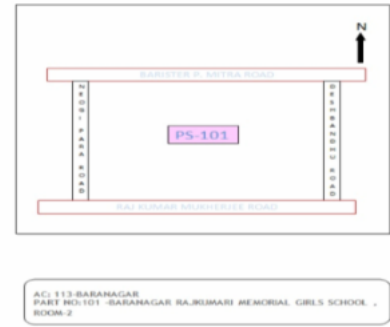

নির্বাচক নিবন্ধন আধিকারিকের স্বাক্ষর

Nazri Naksha

Google Map View

Polling Station Building Front View

Polling Station Front View

Cad View

Key MAP View

বিধানসভা নির্বাচনক্ষেত্রের নং, নাম : 113-বরানগর
ভাগ নং, নাম : 1-রাজকুমার মুখার্জী রোড (53-99 বাই নং সহ)