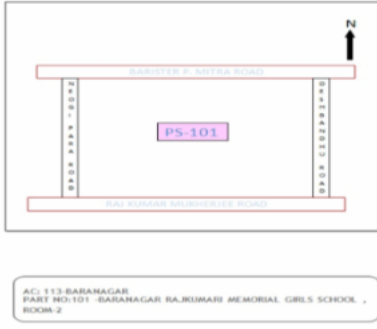

Nazri Naksha