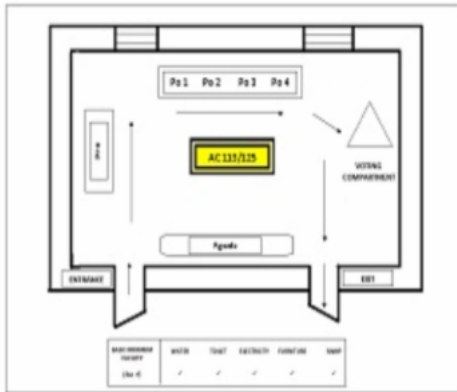

নির্বাচক নিবন্ধন আধিকারিকের স্বাক্ষর

Nazri Naksha

Google Map View

Polling Station Building Front View

Polling Station Front View

Cad View

Key MAP View

বিধানসভা নির্বাচনক্ষেত্রের নং, নাম : 113-বরানগর  
ভাগ নং, নাম : 1-অক্ষয় কুমার মুখার্জী রোড(76-86 বাই নং সহ)