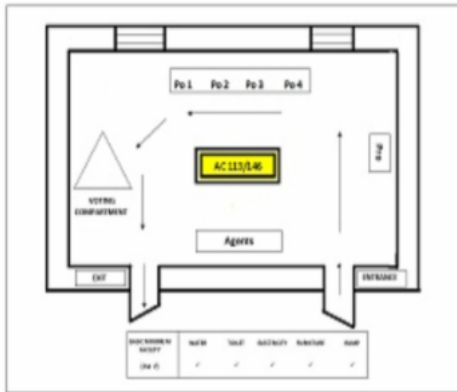

নির্বাচক নিবন্ধন আধিকারিকের স্বাক্ষর

Nazri Naksha

Google Map View

Polling Station Building Front View

Polling Station Front View

Cad View

Key MAP View

বিধানসভা নির্বাচনক্ষেত্রের নং, নাম : 113-বরানগর
ভাগ নং, নাম : 1-বি.টি রোড(210-262 বাইনং সহ)