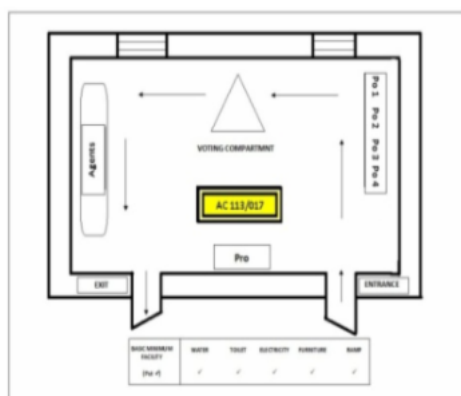

নির্বাচক নিবন্ধন আধিকারিকের স্বাক্ষর

Nazri Naksha

Google Map View

Polling Station Building Front View

Polling Station Front View

Cad View

Key MAP View

বিধানসভা নির্বাচনক্ষেত্রের নং, নাম : 113-বরানগর
ভাগ নং, নাম : 1-অভয় মুখার্জী লেন