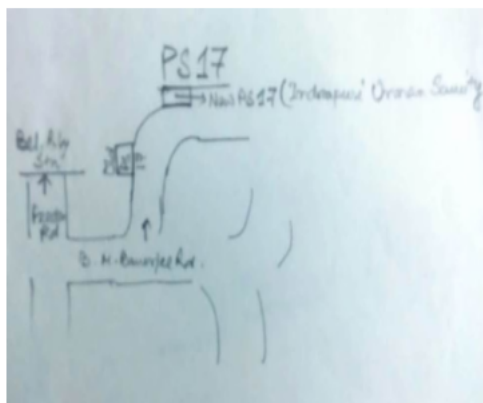

নির্বাচক তালিকা 2026 S25 পশ্চিমবঙ্গ

বিধানসভা নির্বাচনক্ষেত্রের নং, নাম ও সংরক্ষণের স্থিতি : 113 - বরানগর (সাধারণ)		অংশ নং : 17			
বিধানসভা নির্বাচনক্ষেত্রটি যে লোকসভা নির্বাচনক্ষেত্রের / ক্ষেত্রসমূহের অন্তর্ভুক্ত তার নং, নাম ও সংরক্ষণ স্থিতি : 16 - দমদম (সাধারণ)					
1. সংশোধনের পূর্ণ বিবরণ					
সংশোধনের বৎসর :	2026	নির্বাচক তালিকার পরিচিতি :			
ভিত্তি তারিখ :	01-01-2026	বিশেষ নিবিড় সংশোধনী ২০২৬-এর চূড়ান্ত ভোটার তালিকা			
সংশোধনের প্রকৃতি :	বিশেষ নিবিড় সংশোধনী 2026				
প্রকাশনার তারিখ :	28-02-2026				
2. অংশ ও নির্বাচনী এলাকার পূর্ণ বিবরণ :					
অংশের ভাগ নং ও নাম :					
1-অভয় মুখার্জী লেন					
2-2 নং গভঃ কলোনী					
	প্রধান শহর/গ্রাম	: কামারহাটি			
	ওয়ার্ড	: 020			
	থানা	: বেলঘরিয়া			
	গ্রাম পঞ্চগয়েত	:			
	ব্লক	:			
	মহকুমা	: ব্যারাকপুর			
	জেলা	: উত্তর 24 পরগণা			
	পিন	: 700056			
3. ভোট গ্রহন কেন্দ্রের পূর্ণ বিবরণ :					
ভোট গ্রহন কেন্দ্রের নং, নাম :		ভোট গ্রহন কেন্দ্রের শ্রেণী :		শহরাঞ্চল	
17 - ইন্দ্রপুরী উন্নয়ন সমিতি		এই অংশে সহায়ক ভোটগ্রহন কেন্দ্রের সংখ্যা		0	
ভোট গ্রহন কেন্দ্রের ঠিকানা :		:			
ইন্দ্রপুরী উন্নয়ন সমিতি, রুম - 1, 7/2, এ.মুখার্জী লেন					
4. নির্বাচকের সংখ্যা :					
প্রথম ক্রমিক নং	শেষ ক্রমিক নং	মোট সংখ্যা			
		পুরুষ	মহিলা	তৃতীয় লিঙ্গ	মোট
1	552	253	293	0	546

নির্বাচক নিবন্ধন আধিকারিকের স্বাক্ষর

Nazri Naksha

Google Map View

Polling Station Building Front View

Polling Station Front View

Cad View

Key MAP View

বিধানসভা নির্বাচনক্ষেত্রের নং, নাম : 113-বরানগর
ভাগ নং, নাম : 1-অভয় মুখার্জী লেন