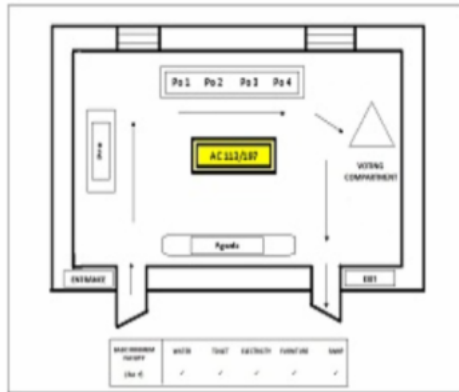

নির্বাচক নিবন্ধন আধিকারিকের স্বাক্ষর

Nazri Naksha

Google Map View

Polling Station Building Front View

Polling Station Front View

Cad View

Key MAP View

বিধানসভা নির্বাচনক্ষেত্রের নং, নাম : 113-বরানগর
ভাগ নং, নাম : 1-মহারাজা নন্দকুমার রোড (সাঁউথ)(62-89 বাই নং সহ)