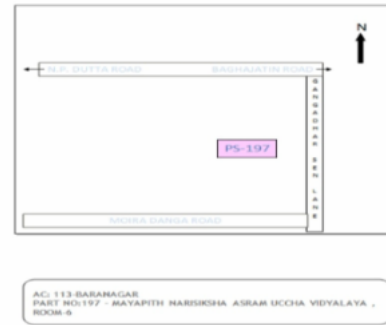

নির্বাচক নিবন্ধন আধিকারিকের স্বাক্ষর

Nazri Naksha

Google Map View

Polling Station Building Front View

Polling Station Front View

Cad View

Key MAP View

বিধানসভা নির্বাচনক্ষেত্রের নং, নাম : 113-বরানগর
ভাগ নং, নাম : 1-মহারাজা নন্দকুমার রোড (সাঁউথ)(62-89 বাই নং সহ)