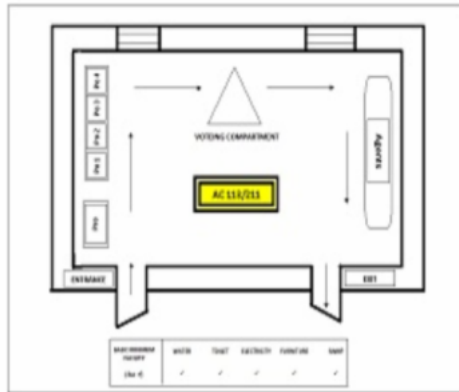

নির্বাচক নিবন্ধন আধিকারিকের স্বাক্ষর

Nazri Naksha

Google Map View

Polling Station Building Front View

Polling Station Front View

Cad View

Key MAP View

বিধানসভা নির্বাচনক্ষেত্রের নং, নাম : 113-বরানগর  
ভাগ নং, নাম : 1-দেশপ্রিয় নগর কলোনী সব বাড়ী