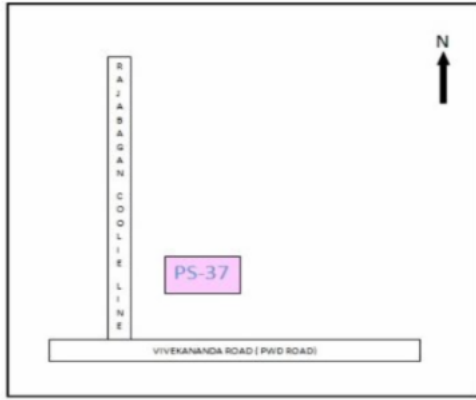

নির্বাচক নিবন্ধন আধিকারিকের স্বাক্ষর

Nazri Naksha

Google Map View

Polling Station Building Front View

Polling Station Front View

Cad View

Key MAP View

বিধানসভা নির্বাচনক্ষেত্রের নং, নাম : 113-বরানগর
ভাগ নং, নাম : 1-বারুইপাড়া লেন (72-81 বাই নং সহ)