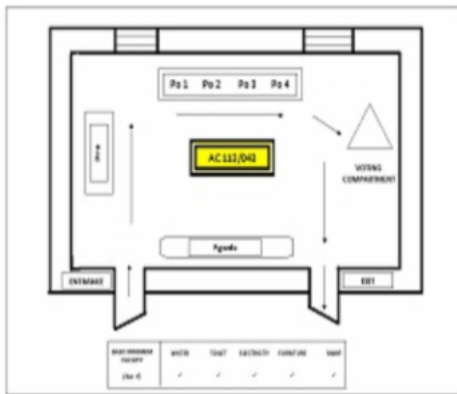

নির্বাচক নিবন্ধন আধিকারিকের স্বাক্ষর

Nazri Naksha

Google Map View

Polling Station Building Front View

Polling Station Front View

Cad View

Key MAP View

1 নাম : নীলদীপ কুণ্ডু পিতার নাম: রাজা কুণ্ডু বাড়ির নং : n0693 বয়স : 25 লিঙ্গ : পুরুষ	TBI2139582 ফটো উপলব্ধ	2 নাম : জিন পৌল পিতার নাম: অমিতাভ পৌল বাড়ির নং : 1 স্ট ফ্লোর, ফ্ল্যাট নং-1 বয়স : 62 লিঙ্গ : মহিলা	DHW0436014 ফটো উপলব্ধ	3 নাম : স্নিগ্ধা দাস স্বামীর নাম: গৌতম মজুমদার বাড়ির নং : 2 ফ্লোর, ফ্ল্যাট-বী 190 বয়স : 36 লিঙ্গ : মহিলা	TBI1374966 ফটো উপলব্ধ
4 নাম : প্রনতী মজুমদার স্বামীর নাম: প্রনব মজুমদার বাড়ির নং : 2 ফ্লোর, ফ্ল্যাট-বী 190 বয়স : 73 লিঙ্গ : মহিলা	KTF4408332 ফটো উপলব্ধ	5 নাম : গৌতম মজুমদার পিতার নাম: প্রনব কুমার মজুমদার বাড়ির নং : 2 ফ্লোর, ফ্ল্যাট-বী 190 বয়স : 42 লিঙ্গ : পুরুষ	KTF3900289 ফটো উপলব্ধ	6 নাম : প্রণব কুমার মজুমদার পিতার নাম: কালাচাঁদ মজুমদার বাড়ির নং : 2ND ফ্লোর, ফ্ল্যাট-বী 190 বয়স : 80 লিঙ্গ : পুরুষ	KTF0160952 ফটো উপলব্ধ
7 নাম : মোনোলীনা নাগ স্বামীর নাম: মানস নাগ বাড়ির নং : 2 ন্দ ফ্লোর, ফ্ল্যাট নং. 202 বয়স : 50 লিঙ্গ : মহিলা	SY2009777 ফটো উপলব্ধ	8 নাম : মানস নাগ পিতার নাম: মাধব চন্দ্র নাগ বাড়ির নং : 2এনড-এফ আর, এফ এল-202 বয়স : 58 লিঙ্গ : পুরুষ	DHW2507002 ফটো উপলব্ধ	9 নাম : রিডিক দত্ত মায়ের নাম: সুলেখা দত্ত বাড়ির নং : 234 বয়স : 40 লিঙ্গ : পুরুষ	BZQ0677450 ফটো উপলব্ধ
10 নাম : নিলাঞ্জন পাত্র পিতার নাম: নির্মল পাত্র বাড়ির নং : 008/3b/228 বয়স : 35 লিঙ্গ : পুরুষ	TBI0732610 ফটো উপলব্ধ	11 নাম : সাক্ষী কুন্ডু পিতার নাম: নরেন্দ্র নাথ কুন্ডু বাড়ির নং : 41 বয়স : 73 লিঙ্গ : পুরুষ	TBI2216497 ফটো উপলব্ধ	12 নাম : নূপুর কুন্ডু স্বামীর নাম: সাক্ষী কুন্ডু বাড়ির নং : 41 বয়স : 66 লিঙ্গ : মহিলা	KTF3306578 ফটো উপলব্ধ
13 নাম : সুবর্ণা কুণ্ডু পিতার নাম: সাক্ষী কুণ্ডু বাড়ির নং : 41 বয়স : 41 লিঙ্গ : মহিলা	KTF4229357 ফটো উপলব্ধ	14 নাম : যশভের কওর স্বামীর নাম: রনজিৎ সিং বাড়ির নং : 76/1 বয়স : 51 লিঙ্গ : মহিলা	TBI2010171 ফটো উপলব্ধ	15 নাম : রাভিন্দার কওর পিতার নাম: রনজিৎ সিং বাড়ির নং : 76/1 বয়স : 28 লিঙ্গ : মহিলা	TBI2010155 ফটো উপলব্ধ
16 নাম : রনজিৎ সিং পিতার নাম: জাগির সিং বাড়ির নং : 76/1 বয়স : 53 লিঙ্গ : পুরুষ	TBI2010163 ফটো উপলব্ধ	17 নাম : ববিতা সরকার স্বামীর নাম: সৌমেন সরকার বাড়ির নং : 124 বয়স : 57 লিঙ্গ : মহিলা	TBI0613786 ফটো উপলব্ধ	18 নাম : শুভাশীষ চক্রবর্তী পিতার নাম: ক্ষিতিশ চন্দ্র চক্রবর্তী বাড়ির নং : 139 বয়স : 63 লিঙ্গ : পুরুষ	DHW3057395 ফটো উপলব্ধ
19 নাম : রাজেশ খেতান পিতার নাম: শঙ্কর লাল খেতান বাড়ির নং : 148 বয়স : 53 লিঙ্গ : পুরুষ	TBI0613273 ফটো উপলব্ধ	Q 20 নাম : আর্ঘ্য খেতান পিতার নাম: রাজেশ খেতান বাড়ির নং : 148 বয়স : 21 লিঙ্গ : মহিলা	TBI2388346 ফটো উপলব্ধ	21 নাম : সবিতা খেতান স্বামীর নাম: রাজেশ খেতান বাড়ির নং : 148 বয়স : 49 লিঙ্গ : মহিলা	TBI0613687 ফটো উপলব্ধ
22 নাম : হর্ষ কুমার খৈতান পিতার নাম: রাজেশ খৈতান বাড়ির নং : 148 বয়স : 24 লিঙ্গ : পুরুষ	TBI2187433 ফটো উপলব্ধ	23 নাম : রনেন্দ্র মোহন রায় পিতার নাম: শচীন্দ্র মোহন রায় বাড়ির নং : 149 বয়স : 70 লিঙ্গ : পুরুষ	TBI1107317 ফটো উপলব্ধ	24 নাম : বুমা রায় স্বামীর নাম: রনেন্দ্র মোহন রায় বাড়ির নং : 149 বয়স : 63 লিঙ্গ : মহিলা	TBI1107309 ফটো উপলব্ধ
25 নাম : অমিত রায় পিতার নাম: রনেন্দ্র মোহন রায় বাড়ির নং : 149 বয়স : 30 লিঙ্গ : পুরুষ	TBI1107325 ফটো উপলব্ধ	26 নাম : নিবেদিতা ভট্টাচার্য্য স্বামীর নাম: সুপ্রতীম ভট্টাচার্য্য বাড়ির নং : 150/1 বয়স : 38 লিঙ্গ : মহিলা	TBI1374941 ফটো উপলব্ধ	27 নাম : গৌতম ভট্টাচার্য্য পিতার নাম: অমিতাভ ভট্টাচার্য্য বাড়ির নং : 150/1 বয়স : 72 লিঙ্গ : পুরুষ	KTF0157289 ফটো উপলব্ধ
28 নাম : রিতা ভট্টাচার্য্য স্বামীর নাম: গৌতম ভট্টাচার্য্য বাড়ির নং : 150/1 বয়স : 66 লিঙ্গ : মহিলা	KTF0157297 ফটো উপলব্ধ	29 নাম : সুপ্রতীম ভট্টাচার্য্য পিতার নাম: গৌতম ভট্টাচার্য্য বাড়ির নং : 150/1 বয়স : 39 লিঙ্গ : পুরুষ	KTF4229084 ফটো উপলব্ধ	30 নাম : কৃষ্ণা গাঙ্গুলি পিতার নাম: প্রফুল্ল গাঙ্গুলি বাড়ির নং : 150/1 বয়স : 59 লিঙ্গ : মহিলা	TBI2010460 ফটো উপলব্ধ