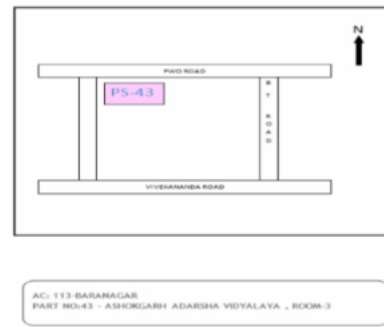

নির্বাচক নিবন্ধন আধিকারিকের স্বাক্ষর

Nazri Naksha

Google Map View

Polling Station Building Front View

Polling Station Front View

Cad View

Key MAP View

1 নাম : নীলদীপ কুণ্ডু পিতার নাম: রাজা কুণ্ডু বাড়ির নং : n0693 বয়স : 25 লিঙ্গ : পুরুষ	TBI2139582 ফটো উপলব্ধ	2 নাম : জিন পৌল পিতার নাম: অমিতাভ পৌল বাড়ির নং : 1 স্ট ফ্লোর, ফ্ল্যাট নং-1 বয়স : 62 লিঙ্গ : মহিলা	DHW0436014 ফটো উপলব্ধ	3 নাম : স্নিগ্ধা দাস স্বামীর নাম: গৌতম মজুমদার বাড়ির নং : 2 ফ্লোর, ফ্ল্যাট-বী 190 বয়স : 36 লিঙ্গ : মহিলা	TBI1374966 ফটো উপলব্ধ
4 নাম : প্রনতী মজুমদার স্বামীর নাম: প্রনব মজুমদার বাড়ির নং : 2 ফ্লোর, ফ্ল্যাট-বী 190 বয়স : 73 লিঙ্গ : মহিলা	KTF4408332 ফটো উপলব্ধ	5 নাম : গৌতম মজুমদার পিতার নাম: প্রনব কুমার মজুমদার বাড়ির নং : 2 ফ্লোর, ফ্ল্যাট-বী 190 বয়স : 42 লিঙ্গ : পুরুষ	KTF3900289 ফটো উপলব্ধ	6 নাম : প্রণব কুমার মজুমদার পিতার নাম: কালাচাঁদ মজুমদার বাড়ির নং : 2ND ফ্লোর, ফ্ল্যাট-বী 190 বয়স : 80 লিঙ্গ : পুরুষ	KTF0160952 ফটো উপলব্ধ
7 নাম : মোনোলীনা নাগ স্বামীর নাম: মানস নাগ বাড়ির নং : 2 ন্দ ফ্লোর, ফ্ল্যাট নং. 202 বয়স : 50 লিঙ্গ : মহিলা	SY2009777 ফটো উপলব্ধ	8 নাম : মানস নাগ পিতার নাম: মাধব চন্দ্র নাগ বাড়ির নং : 2এনড-এফ আর, এফ এল-202 বয়স : 58 লিঙ্গ : পুরুষ	DHW2507002 ফটো উপলব্ধ	9 নাম : রিডিক দত্ত মায়ের নাম: সুলেখা দত্ত বাড়ির নং : 234 বয়স : 40 লিঙ্গ : পুরুষ	BZQ0677450 ফটো উপলব্ধ
10 নাম : নিলাঞ্জন পাত্র পিতার নাম: নির্মল পাত্র বাড়ির নং : 008/3b/228 বয়স : 35 লিঙ্গ : পুরুষ	TBI0732610 ফটো উপলব্ধ	11 নাম : সাক্ষী কুন্ডু পিতার নাম: নরেন্দ্র নাথ কুন্ডু বাড়ির নং : 41 বয়স : 73 লিঙ্গ : পুরুষ	TBI2216497 ফটো উপলব্ধ	12 নাম : নূপুর কুন্ডু স্বামীর নাম: সাক্ষী কুন্ডু বাড়ির নং : 41 বয়স : 66 লিঙ্গ : মহিলা	KTF3306578 ফটো উপলব্ধ
13 নাম : সুবর্ণা কুণ্ডু পিতার নাম: সাক্ষী কুণ্ডু বাড়ির নং : 41 বয়স : 41 লিঙ্গ : মহিলা	KTF4229357 ফটো উপলব্ধ	14 নাম : যশভের কওর স্বামীর নাম: রনজিৎ সিং বাড়ির নং : 76/1 বয়স : 51 লিঙ্গ : মহিলা	TBI2010171 ফটো উপলব্ধ	15 নাম : রাভিন্দার কওর পিতার নাম: রনজিৎ সিং বাড়ির নং : 76/1 বয়স : 28 লিঙ্গ : মহিলা	TBI2010155 ফটো উপলব্ধ
16 নাম : রনজিৎ সিং পিতার নাম: জাগির সিং বাড়ির নং : 76/1 বয়স : 53 লিঙ্গ : পুরুষ	TBI2010163 ফটো উপলব্ধ	17 নাম : ববিতা সরকার স্বামীর নাম: সৌমেন সরকার বাড়ির নং : 124 বয়স : 57 লিঙ্গ : মহিলা	TBI0613786 ফটো উপলব্ধ	18 নাম : শুভাশীষ চক্রবর্তী পিতার নাম: ক্ষিতিশ চন্দ্র চক্রবর্তী বাড়ির নং : 139 বয়স : 63 লিঙ্গ : পুরুষ	DHW3057395 ফটো উপলব্ধ
19 নাম : রাজেশ খেতান পিতার নাম: শঙ্কর লাল খেতান বাড়ির নং : 148 বয়স : 53 লিঙ্গ : পুরুষ	TBI0613273 ফটো উপলব্ধ	Q 20 নাম : আর্ঘ্য খেতান পিতার নাম: রাজেশ খেতান বাড়ির নং : 148 বয়স : 21 লিঙ্গ : মহিলা	TBI2388346 ফটো উপলব্ধ	21 নাম : সবিতা খেতান স্বামীর নাম: রাজেশ খেতান বাড়ির নং : 148 বয়স : 49 লিঙ্গ : মহিলা	TBI0613687 ফটো উপলব্ধ
22 নাম : হর্ষ কুমার খৈতান পিতার নাম: রাজেশ খৈতান বাড়ির নং : 148 বয়স : 24 লিঙ্গ : পুরুষ	TBI2187433 ফটো উপলব্ধ	23 নাম : রনেন্দ্র মোহন রায় পিতার নাম: শচীন্দ্র মোহন রায় বাড়ির নং : 149 বয়স : 70 লিঙ্গ : পুরুষ	TBI1107317 ফটো উপলব্ধ	24 নাম : বুমা রায় স্বামীর নাম: রনেন্দ্র মোহন রায় বাড়ির নং : 149 বয়স : 63 লিঙ্গ : মহিলা	TBI1107309 ফটো উপলব্ধ
25 নাম : অমিত রায় পিতার নাম: রনেন্দ্র মোহন রায় বাড়ির নং : 149 বয়স : 30 লিঙ্গ : পুরুষ	TBI1107325 ফটো উপলব্ধ	26 নাম : নিবেদিতা ভট্টাচার্য্য স্বামীর নাম: সুপ্রতীম ভট্টাচার্য্য বাড়ির নং : 150/1 বয়স : 38 লিঙ্গ : মহিলা	TBI1374941 ফটো উপলব্ধ	27 নাম : গৌতম ভট্টাচার্য্য পিতার নাম: অমিতাভ ভট্টাচার্য্য বাড়ির নং : 150/1 বয়স : 72 লিঙ্গ : পুরুষ	KTF0157289 ফটো উপলব্ধ
28 নাম : রিতা ভট্টাচার্য্য স্বামীর নাম: গৌতম ভট্টাচার্য্য বাড়ির নং : 150/1 বয়স : 66 লিঙ্গ : মহিলা	KTF0157297 ফটো উপলব্ধ	29 নাম : সুপ্রতীম ভট্টাচার্য্য পিতার নাম: গৌতম ভট্টাচার্য্য বাড়ির নং : 150/1 বয়স : 39 লিঙ্গ : পুরুষ	KTF4229084 ফটো উপলব্ধ	30 নাম : কৃষ্ণা গাঙ্গুলি পিতার নাম: প্রফুল্ল গাঙ্গুলি বাড়ির নং : 150/1 বয়স : 59 লিঙ্গ : মহিলা	TBI2010460 ফটো উপলব্ধ