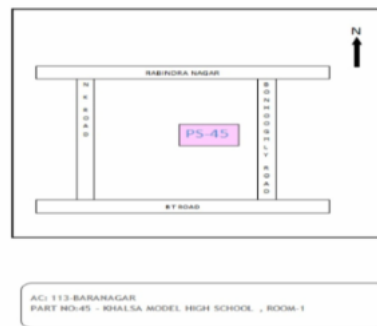

নির্বাচক নিবন্ধন আধিকারিকের স্বাক্ষর

Nazri Naksha

Google Map View

Polling Station Building Front View

Polling Station Front View

Cad View

Key MAP View

বিধানসভা নির্বাচনক্ষেত্রের নং, নাম : 113-বরানগর
ভাগ নং, নাম : 1-বি টি রোড (130.1,137.138,এ,138.1,139-156) অংশ