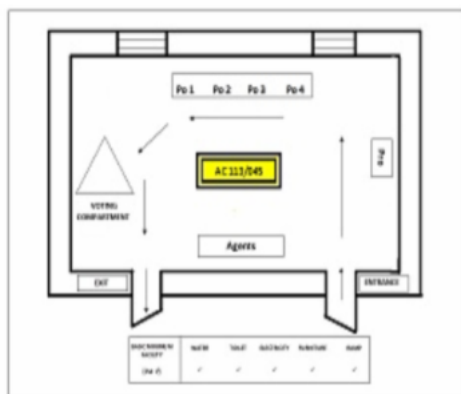

নির্বাচক নিবন্ধন আধিকারিকের স্বাক্ষর

Nazri Naksha

Google Map View

Polling Station Building Front View

Polling Station Front View

Cad View

Key MAP View

বিধানসভা নির্বাচনক্ষেত্রের নং, নাম : 113-বরানগর
ভাগ নং, নাম : 1-বি টি রোড (130.1,137.138,এ,138.1,139-156) অংশ