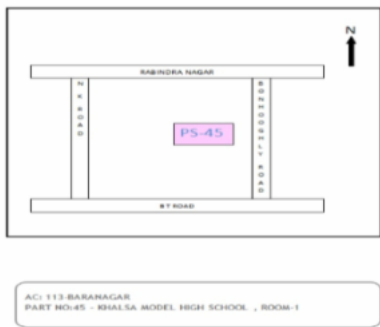

Nazri Naksha