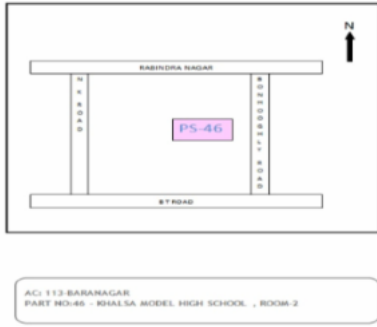

Nazri Naksha