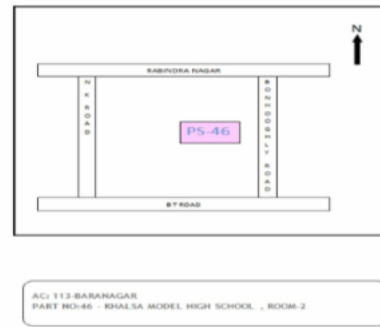

Key MAP View