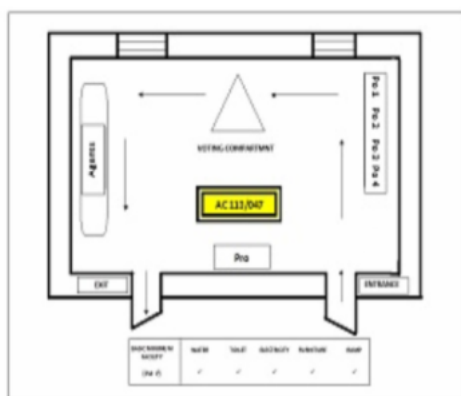

নির্বাচক নিবন্ধন আধিকারিকের স্বাক্ষর

Nazri Naksha

Google Map View

Polling Station Building Front View

Polling Station Front View

Cad View

Key MAP View

বিধানসভা নির্বাচনক্ষেত্রের নং, নাম : 113-বরানগর
ভাগ নং, নাম : 1-নিরঞ্জন সেন নগর(বাড়ী নং 1-138)