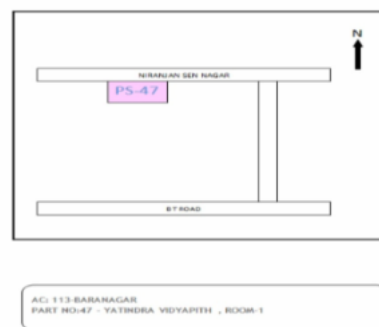

নির্বাচক নিবন্ধন আধিকারিকের স্বাক্ষর

Nazri Naksha

Google Map View

Polling Station Building Front View

Polling Station Front View

Cad View

Key MAP View

বিধানসভা নির্বাচনক্ষেত্রের নং, নাম : 113-বরানগর
ভাগ নং, নাম : 1-নিরঞ্জন সেন নগর(বাড়ী নং 1-138)