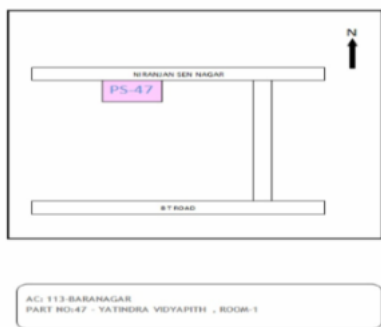

Nazri Naksha