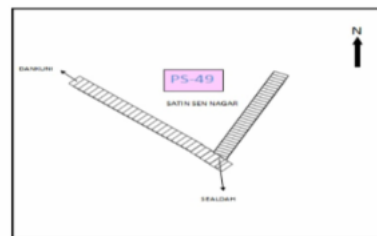

নির্বাচক নিবন্ধন আধিকারিকের স্বাক্ষর

Nazri Naksha

AC: 113-BARANAGAR  
PART NO:49 - SATIN SEN BIDYAMANDIR , ROOM-1

Google Map View

Polling Station Building Front View

Polling Station Front View

Cad View

Key MAP View