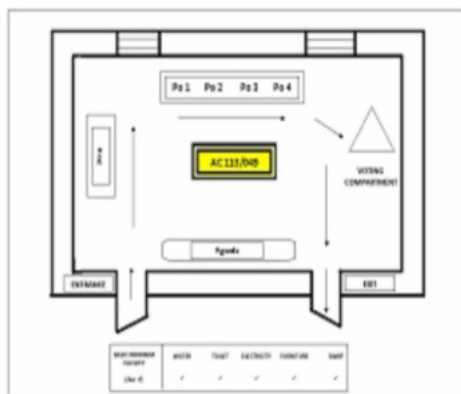

নির্বাচক নিবন্ধন আধিকারিকের স্বাক্ষর

Nazri Naksha

AC: 113-BARANAGAR  
PART NO:49 - SATIN SEN BIDYAMANDIR , ROOM-1

Google Map View

Polling Station Building Front View

Polling Station Front View

Cad View

Key MAP View