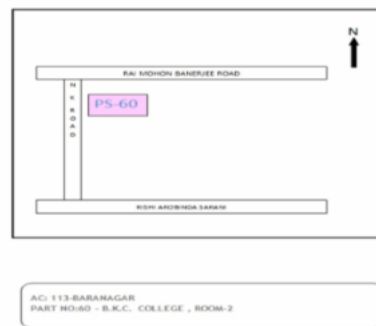

নির্বাচক নিবন্ধন আধিকারিকের স্বাক্ষর

Nazri Naksha

Google Map View

Polling Station Building Front View

Polling Station Front View

Cad View

Key MAP View

বিধানসভা নির্বাচনক্ষেত্রের নং, নাম : 113-বরানগর
ভাগ নং, নাম : 1-হিমাংশু মোহন চক্রবর্তী লেন (38-66 বাই নং সহ)