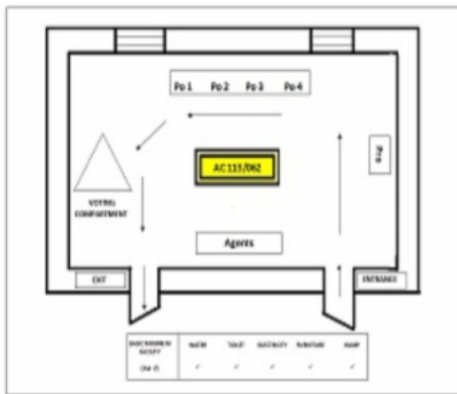

নির্বাচক নিবন্ধন আধিকারিকের স্বাক্ষর

Nazri Naksha

Google Map View

Polling Station Building Front View

Polling Station Front View

Cad View

Key MAP View

বিধানসভা নির্বাচনক্ষেত্রের নং, নাম : 113-বরানগর
ভাগ নং, নাম : 1-রবীন্দ্রনগর (বনছগলী গভঃ কলোনী) (81-185,206-212)