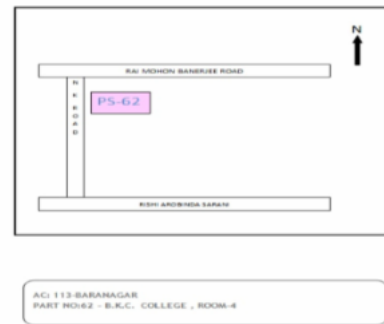

নির্বাচক নিবন্ধন আধিকারিকের স্বাক্ষর

Nazri Naksha

Google Map View

Polling Station Building Front View

Polling Station Front View

Cad View

Key MAP View

বিধানসভা নির্বাচনক্ষেত্রের নং, নাম : 113-বরানগর
ভাগ নং, নাম : 1-রবীন্দ্রনগর (বনছগলী গভঃ কলোনী) (81-185,206-212)