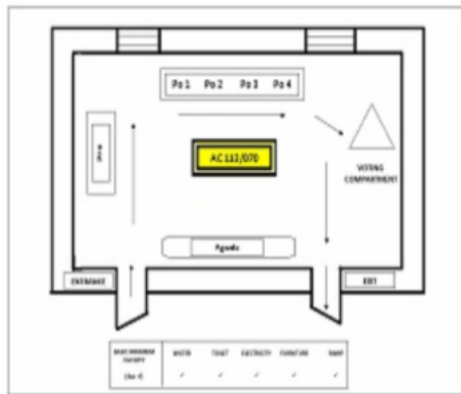

নির্বাচক নিবন্ধন আধিকারিকের স্বাক্ষর

Nazri Naksha

Google Map View

Polling Station Building Front View

Polling Station Front View

Cad View

Key MAP View

বিধানসভা নির্বাচনক্ষেত্রের নং, নাম : 113-বরানগর  
ভাগ নং, নাম : 1-বারুইপাড়া লেন (125-149 বাই নং সহ)