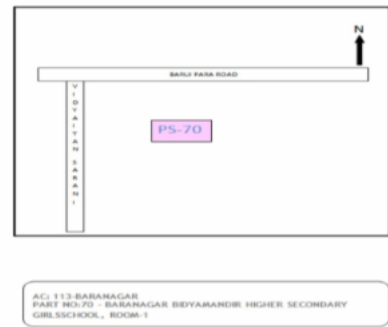

নির্বাচক নিবন্ধন আধিকারিকের স্বাক্ষর

Nazri Naksha

Google Map View

Polling Station Building Front View

Polling Station Front View

Cad View

Key MAP View

বিধানসভা নির্বাচনক্ষেত্রের নং, নাম : 113-বরানগর  
ভাগ নং, নাম : 1-বারুইপাড়া লেন (125-149 বাই নং সহ)