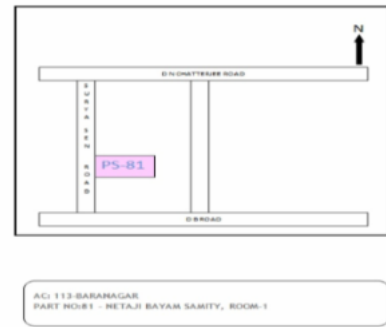

নির্বাচক নিবন্ধন আধিকারিকের স্বাক্ষর

Nazri Naksha

Google Map View

Polling Station Building Front View

Polling Station Front View

Cad View

Key MAP View

বিধানসভা নির্বাচনক্ষেত্রের নং, নাম : 113-বরানগর
ভাগ নং, নাম : 1-ধীরেন্দ্র নাথ চ্যাটার্জী রোড ((51-94 বাই নং সহ)