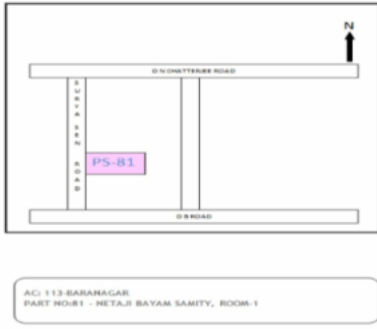

নির্বাচক নিবন্ধন আধিকারিকের স্বাক্ষর

Nazri Naksha

Google Map View

Polling Station Building Front View

Polling Station Front View

Cad View

Key MAP View

বিধানসভা নির্বাচনক্ষেত্রের নং, নাম : 113-বরানগর
ভাগ নং, নাম : 1-ধীরেন্দ্র নাথ চ্যাটার্জী রোড ((51-94 বাই নং সহ)