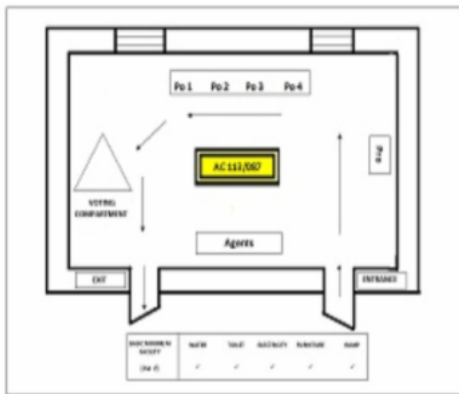

নির্বাচক নিবন্ধন আধিকারিকের স্বাক্ষর

Nazri Naksha

Google Map View

Polling Station Building Front View

Polling Station Front View

Cad View

Key MAP View

বিধানসভা নির্বাচনক্ষেত্রের নং, নাম : 113-বরানগর
ভাগ নং, নাম : 1-দেশবন্ধু রোড (পশ্চিম)(95-145 বাই নং সহ)