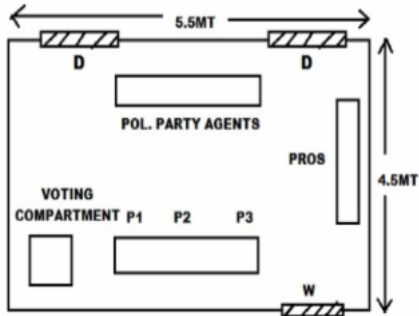

নির্বাচক নিবন্ধন আধিকারিকের স্বাক্ষর

Nazri Naksha

Google Map View

Polling Station Building Front View

Polling Station Front View

Cad View

Key MAP View

বিধানসভা নির্বাচনক্ষেত্রের নং, নাম : 115-রাজারহাট নিউটাউন
ভাগ নং, নাম : 1-ঠাকুরপাড়া(অংশ)